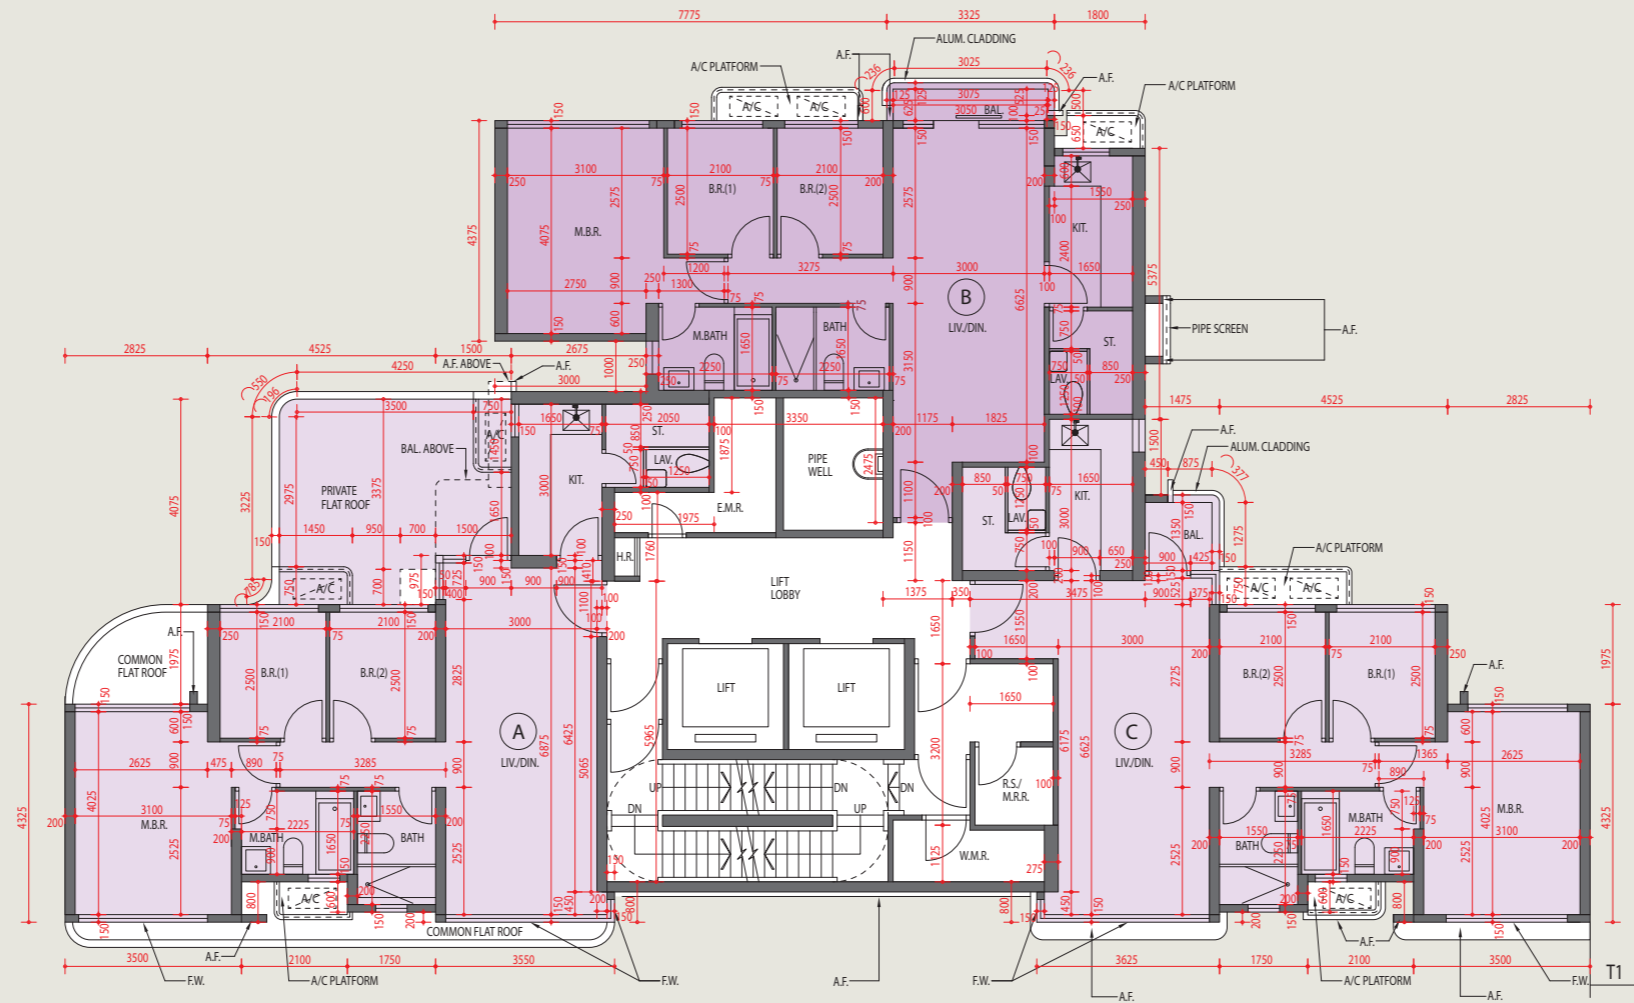

TOWER 2

2/F Floor Plan
第2座 2樓平面圖

Scale 比例
0m/米 5m/米