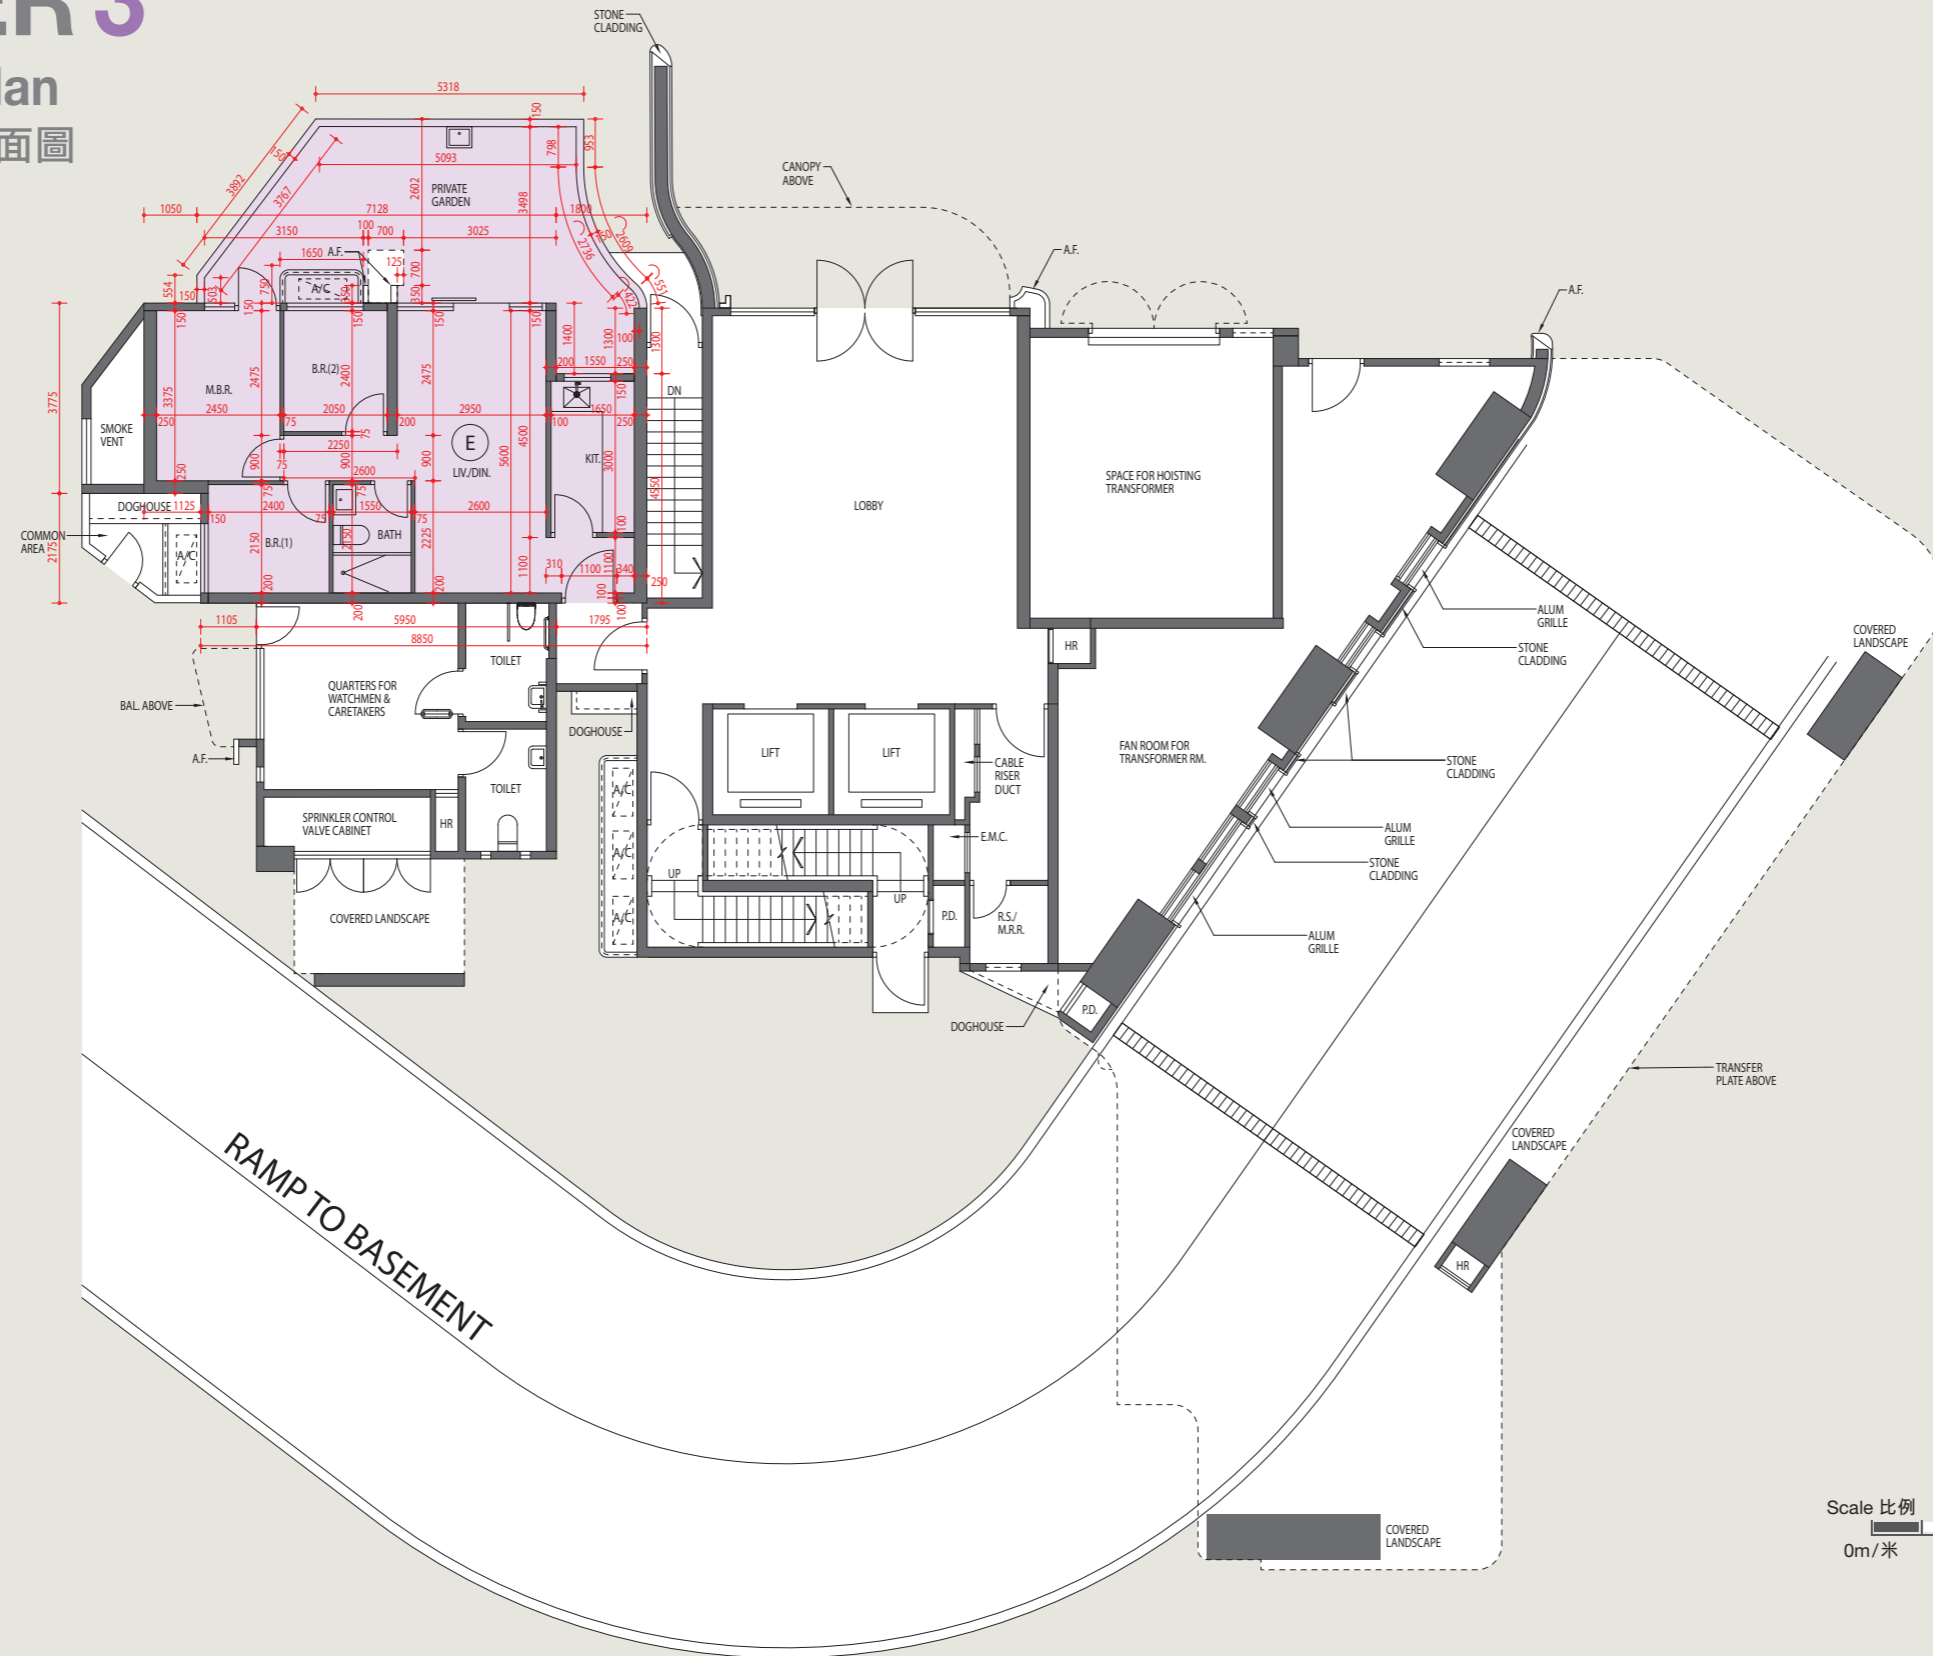

# TOWER 3

G/F Floor Plan  
 第3座 地下平面圖

Scale 比例  
 0m/米 5m/米