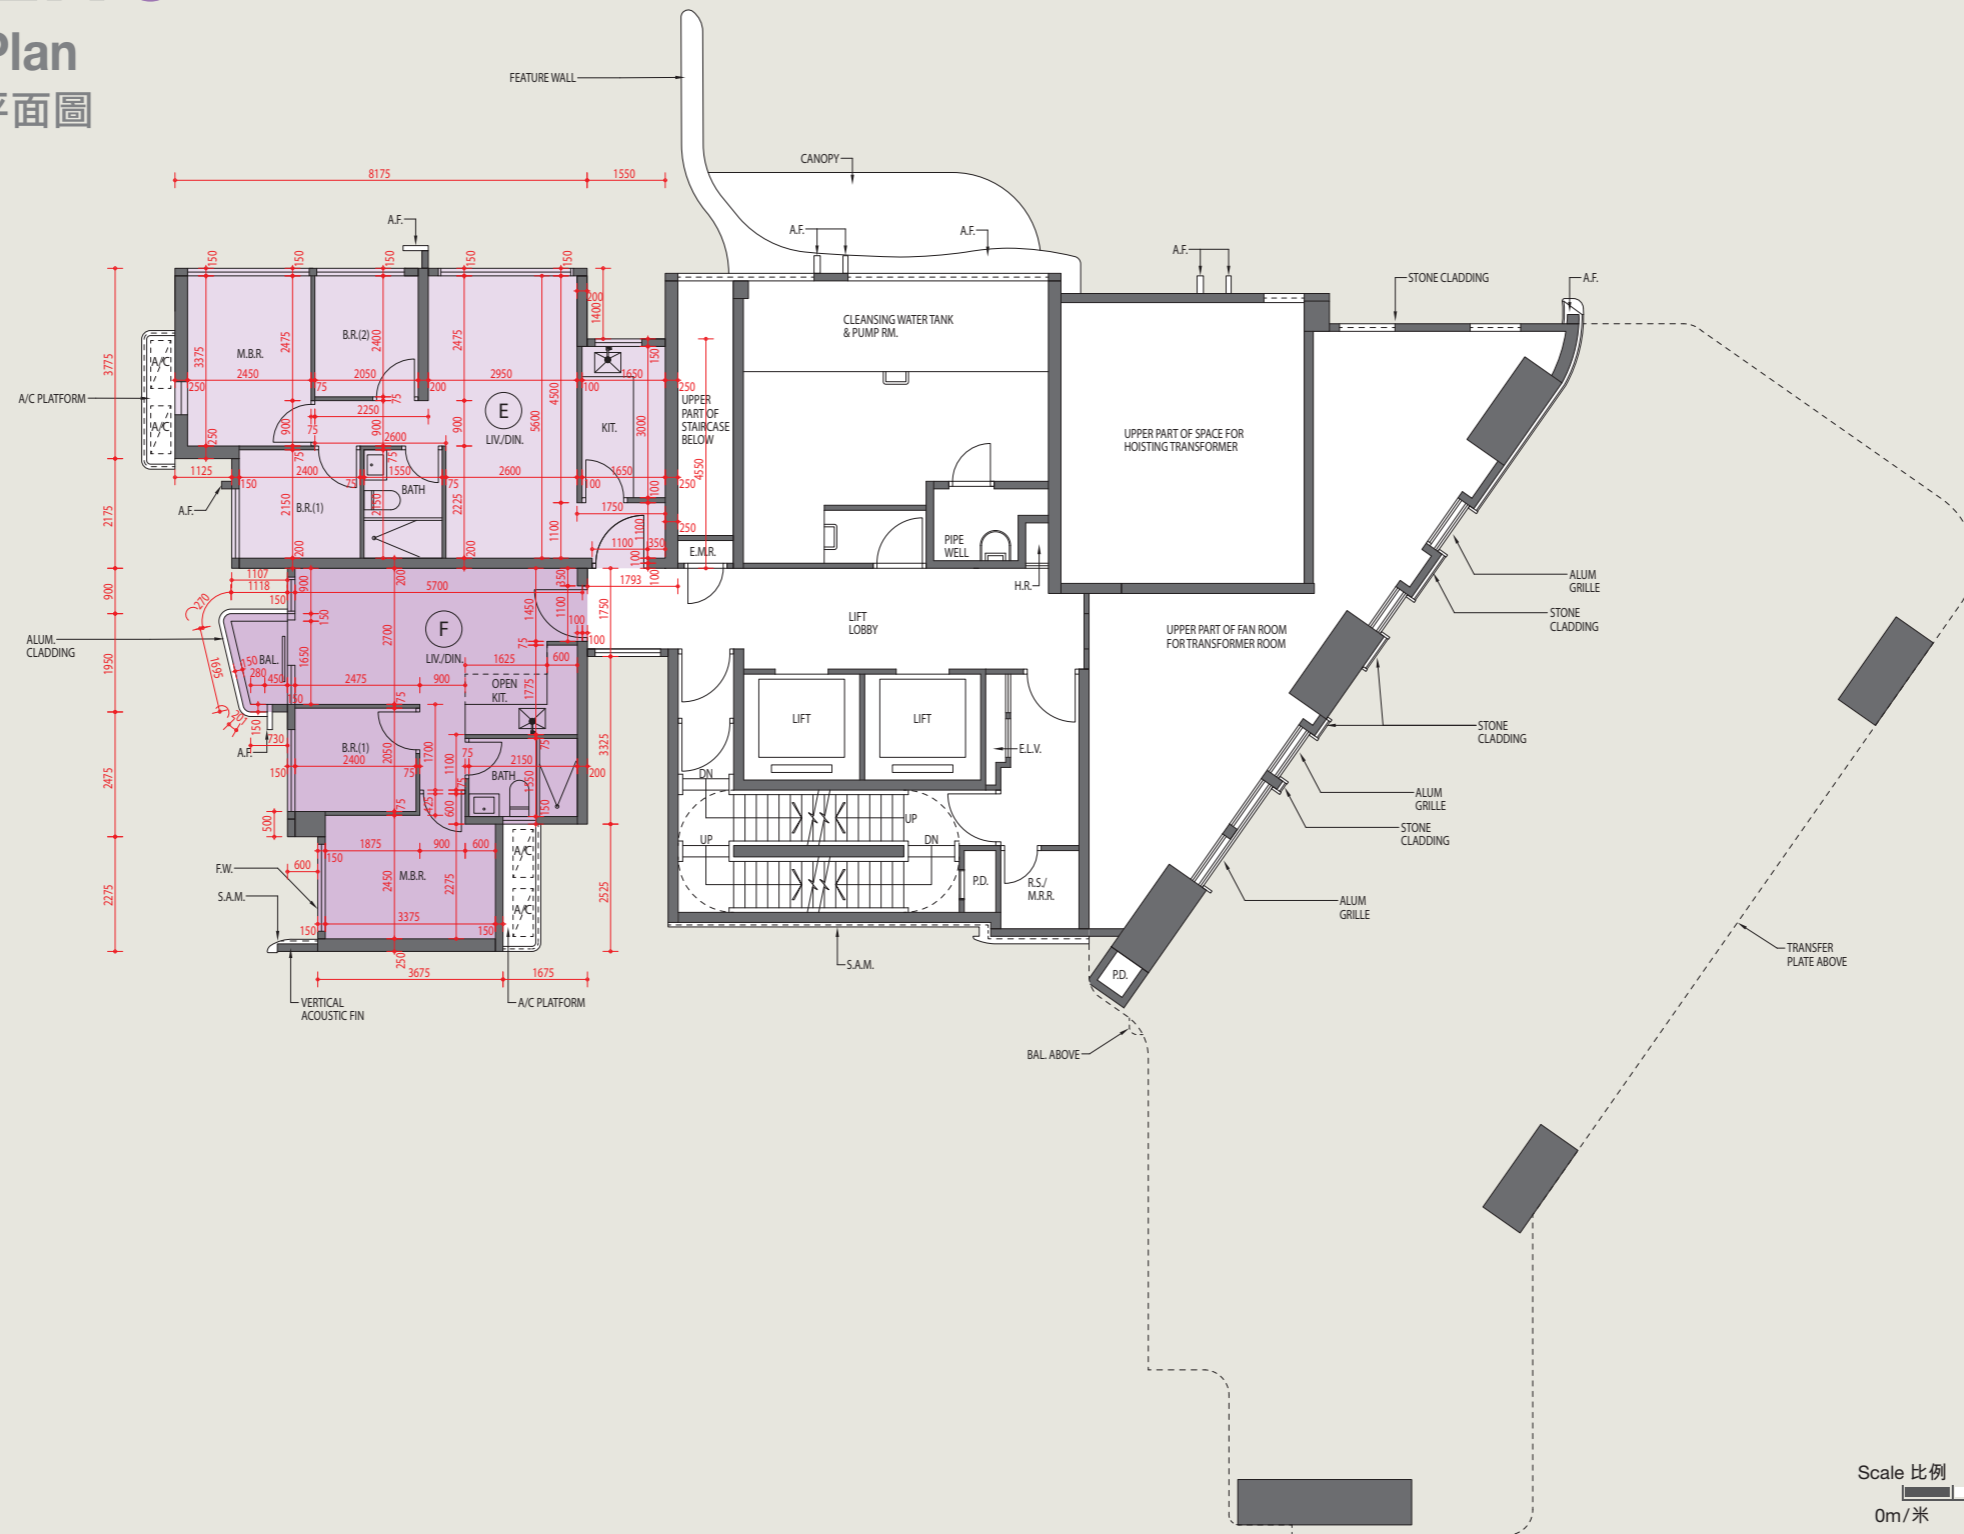

TOWER 3

1/F Floor Plan 第3座 1樓平面圖

Scale 比例
0m/米 5m/米