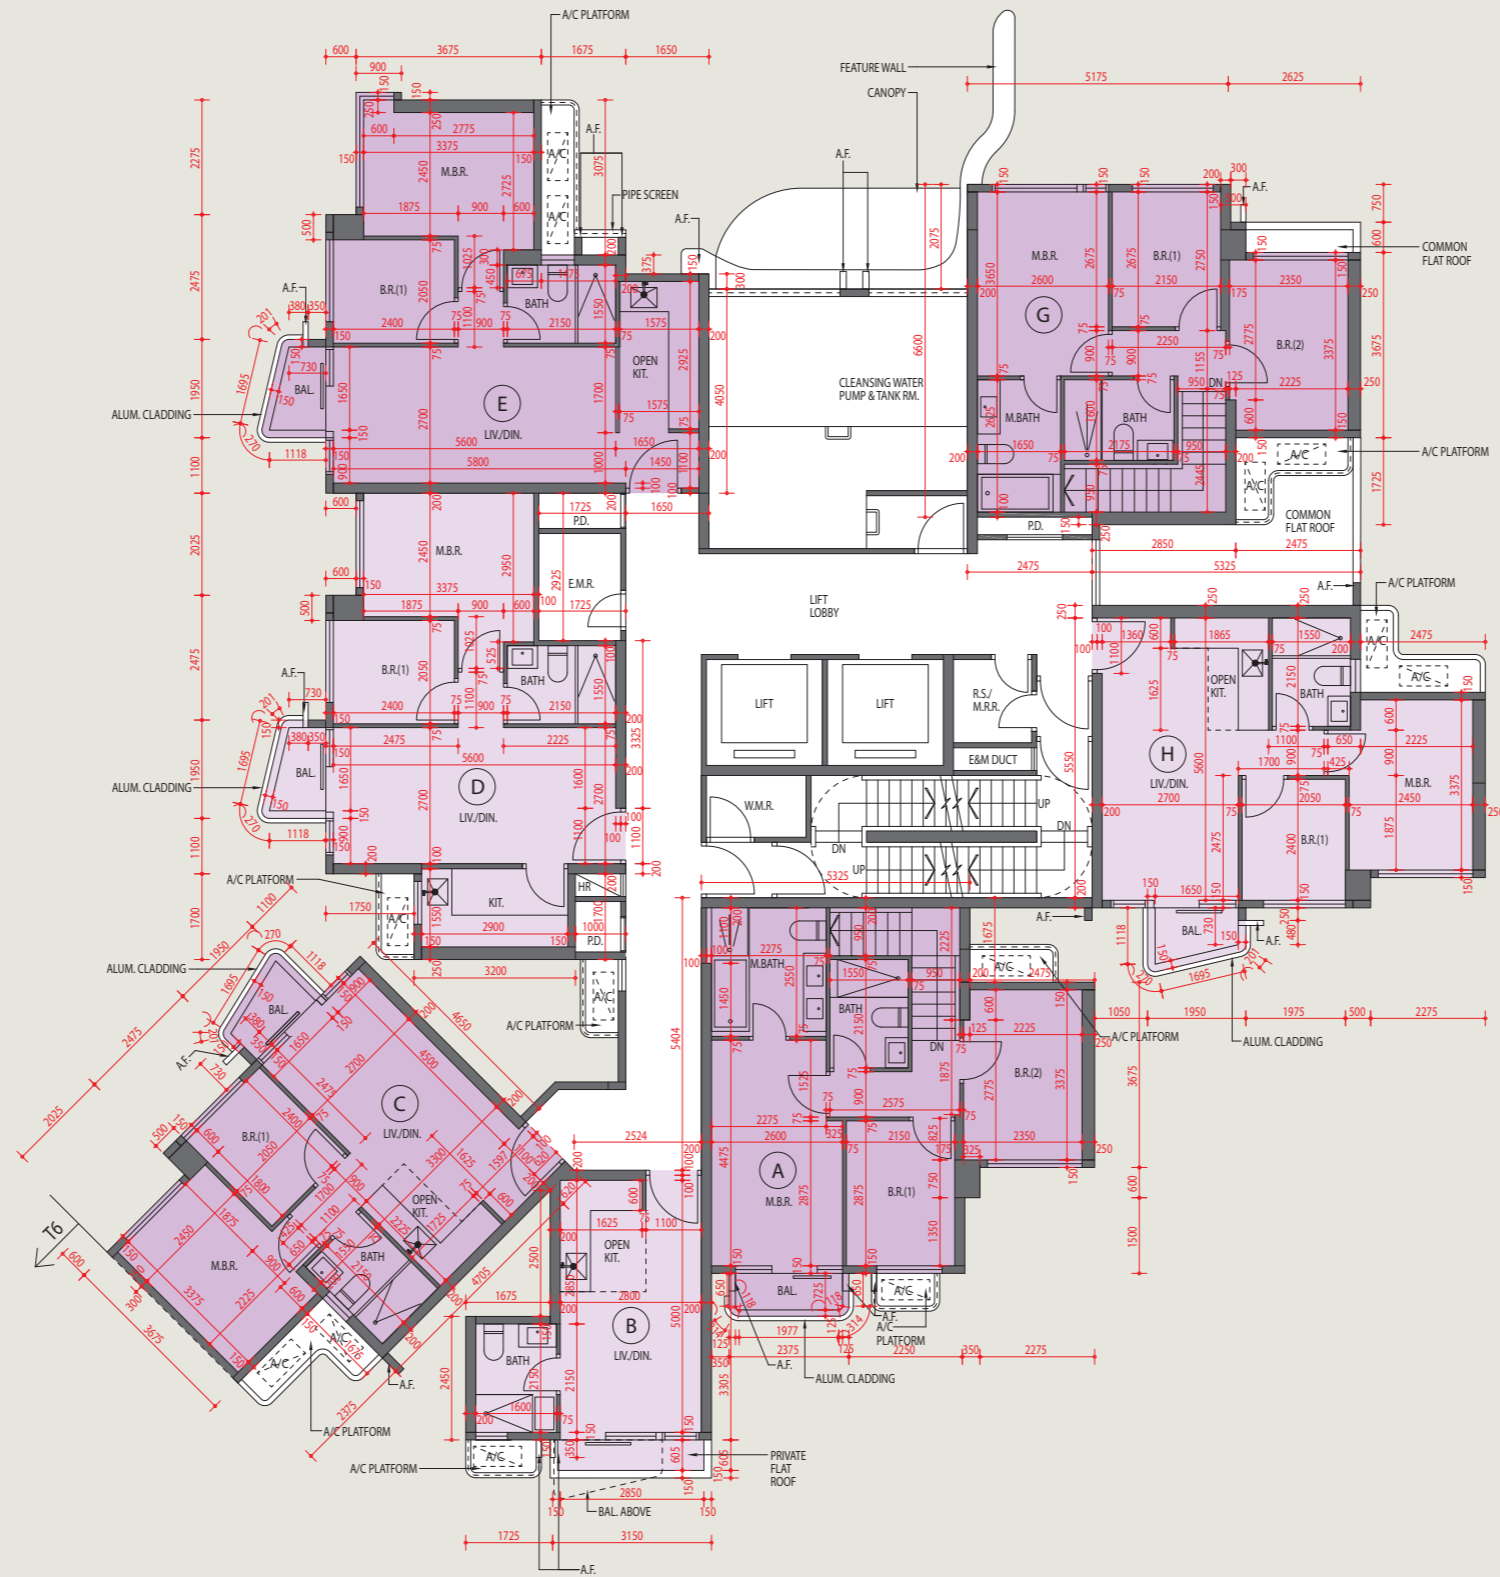

# TOWER 5

## 1/F Floor Plan 第5座 1樓平面圖

Scale 比例  
0m/米 5m/米