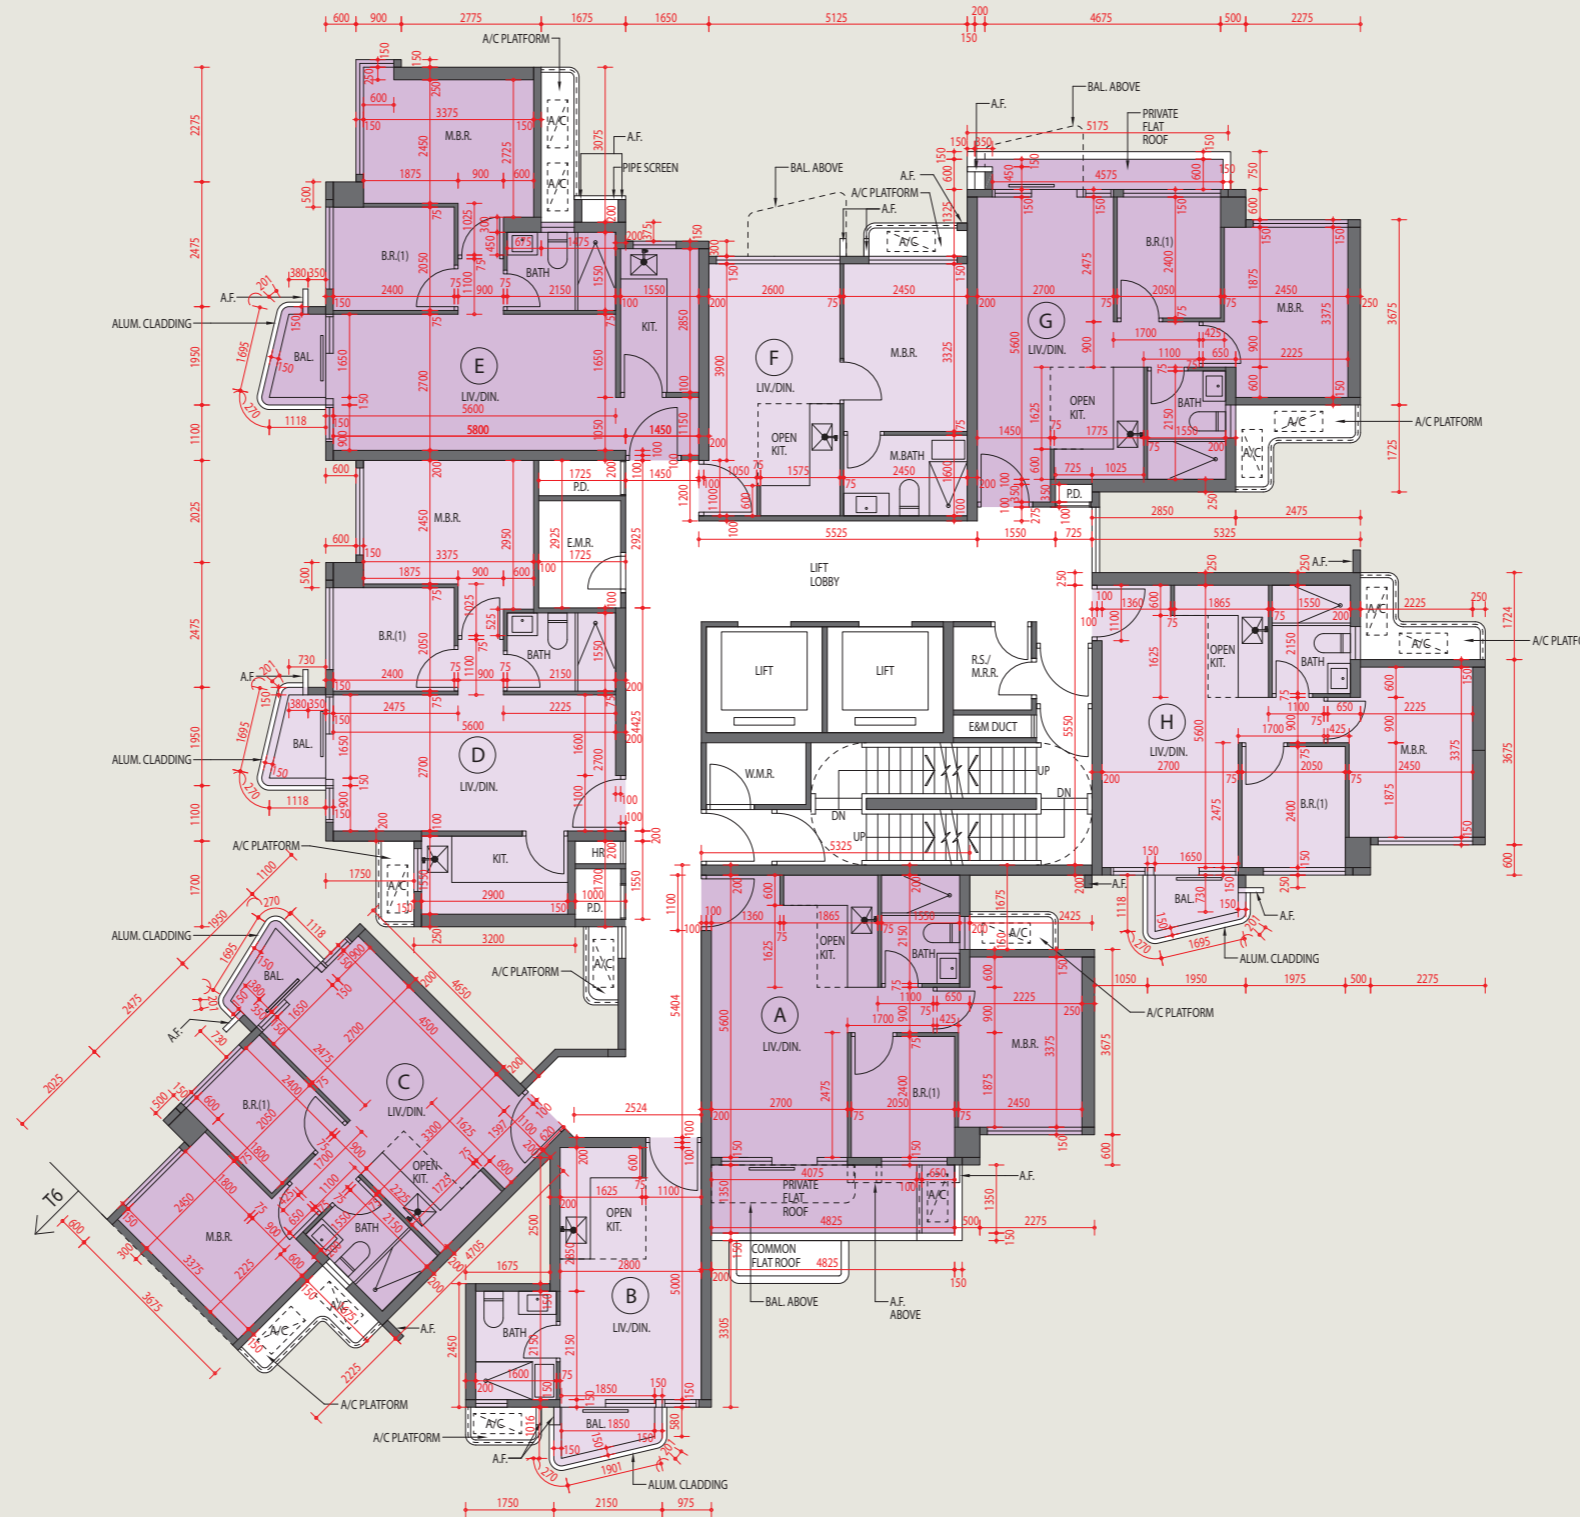

TOWER 5

2/F Floor Plan 第5座 2樓平面圖

Scale 比例
0m/米 5m/米