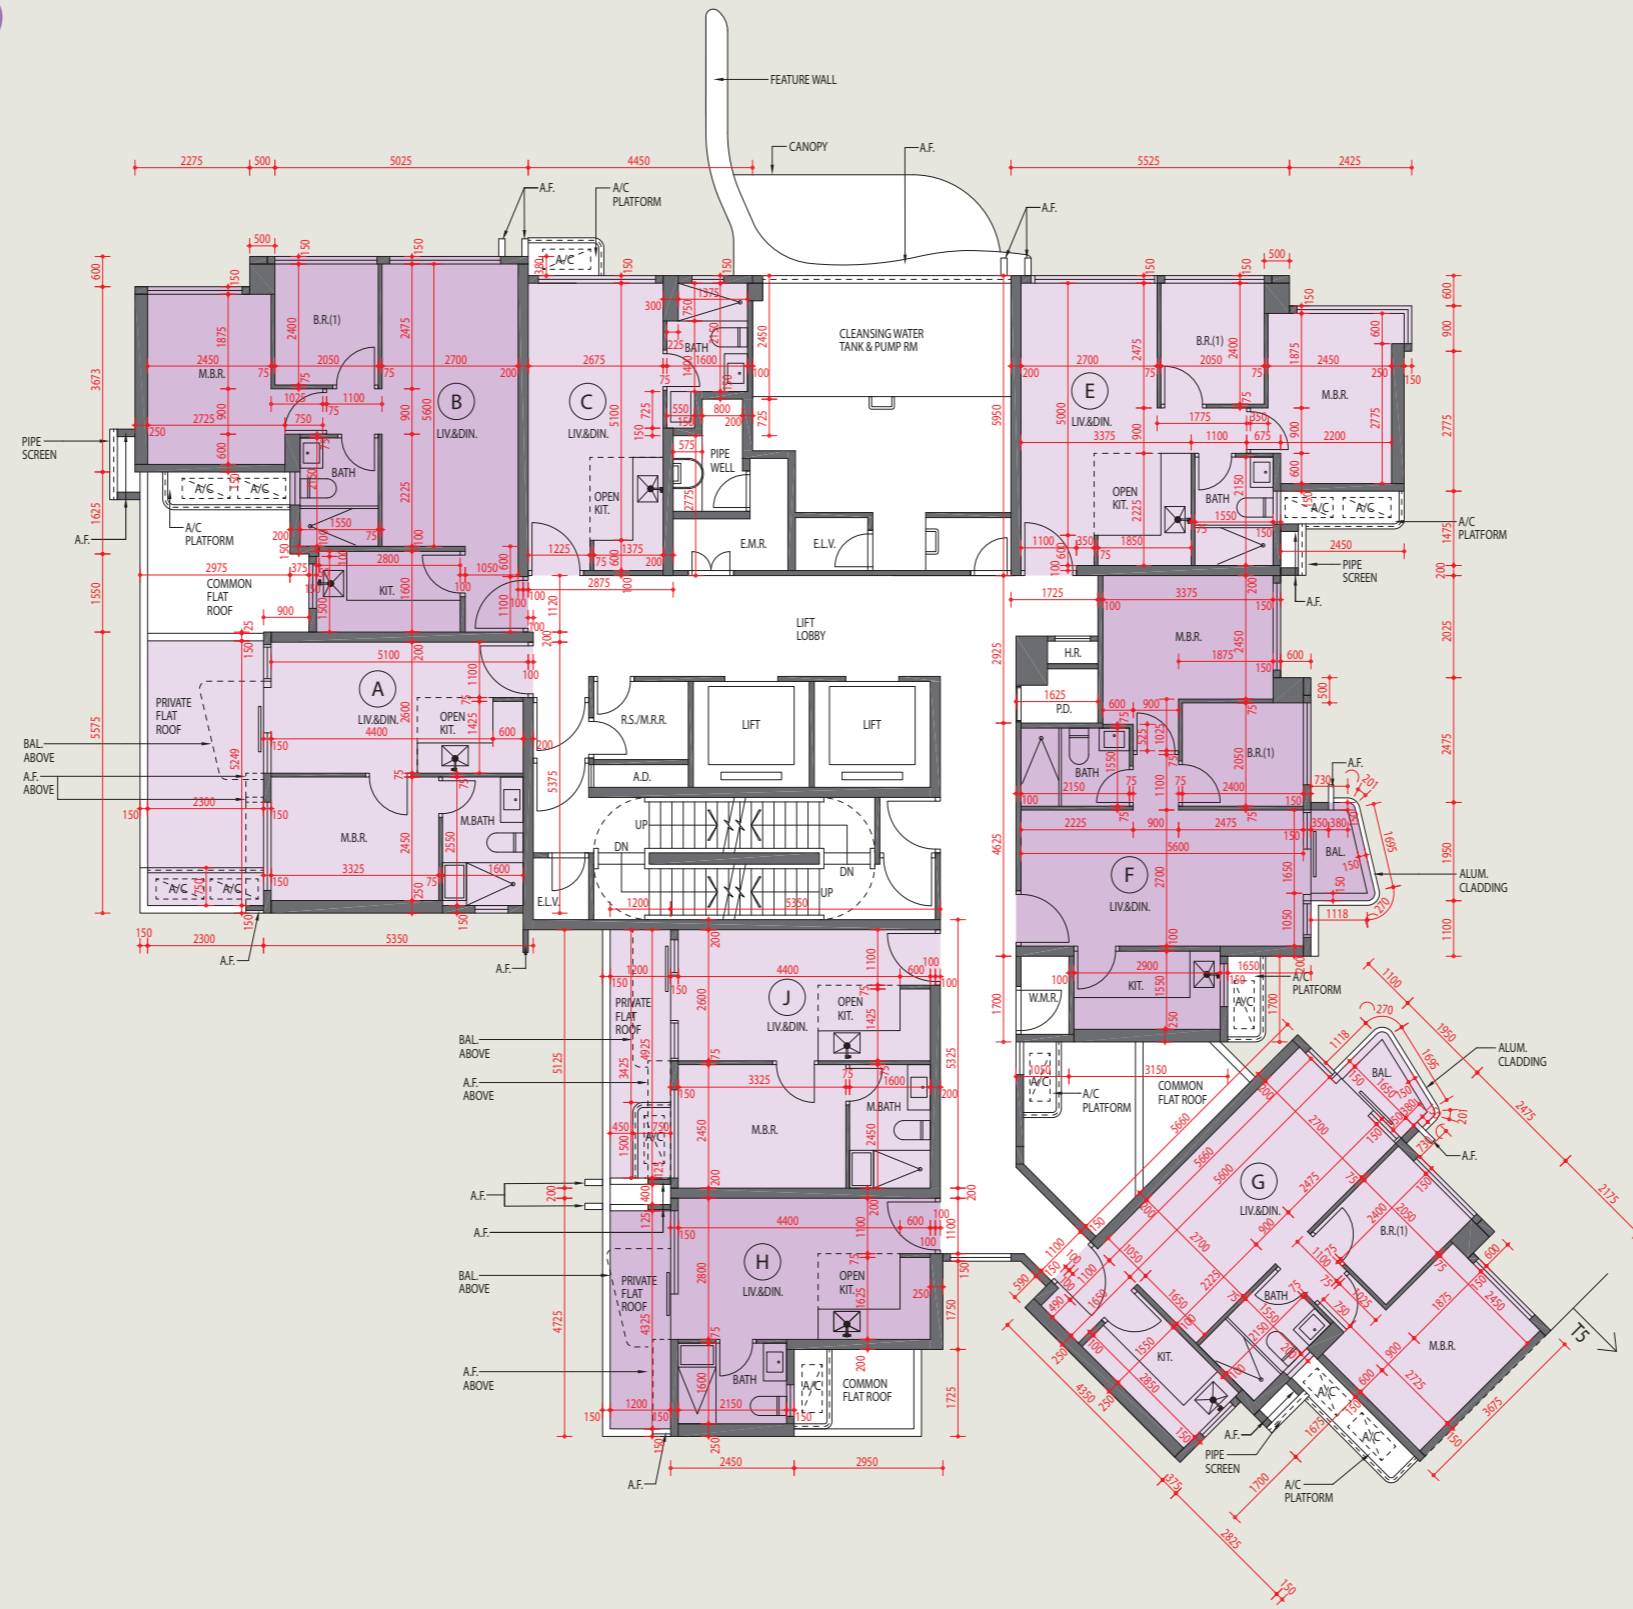

TOWER 6

1/F Floor Plan 第6座 1樓平面圖

Scale 比例
 0m/米 5m/米