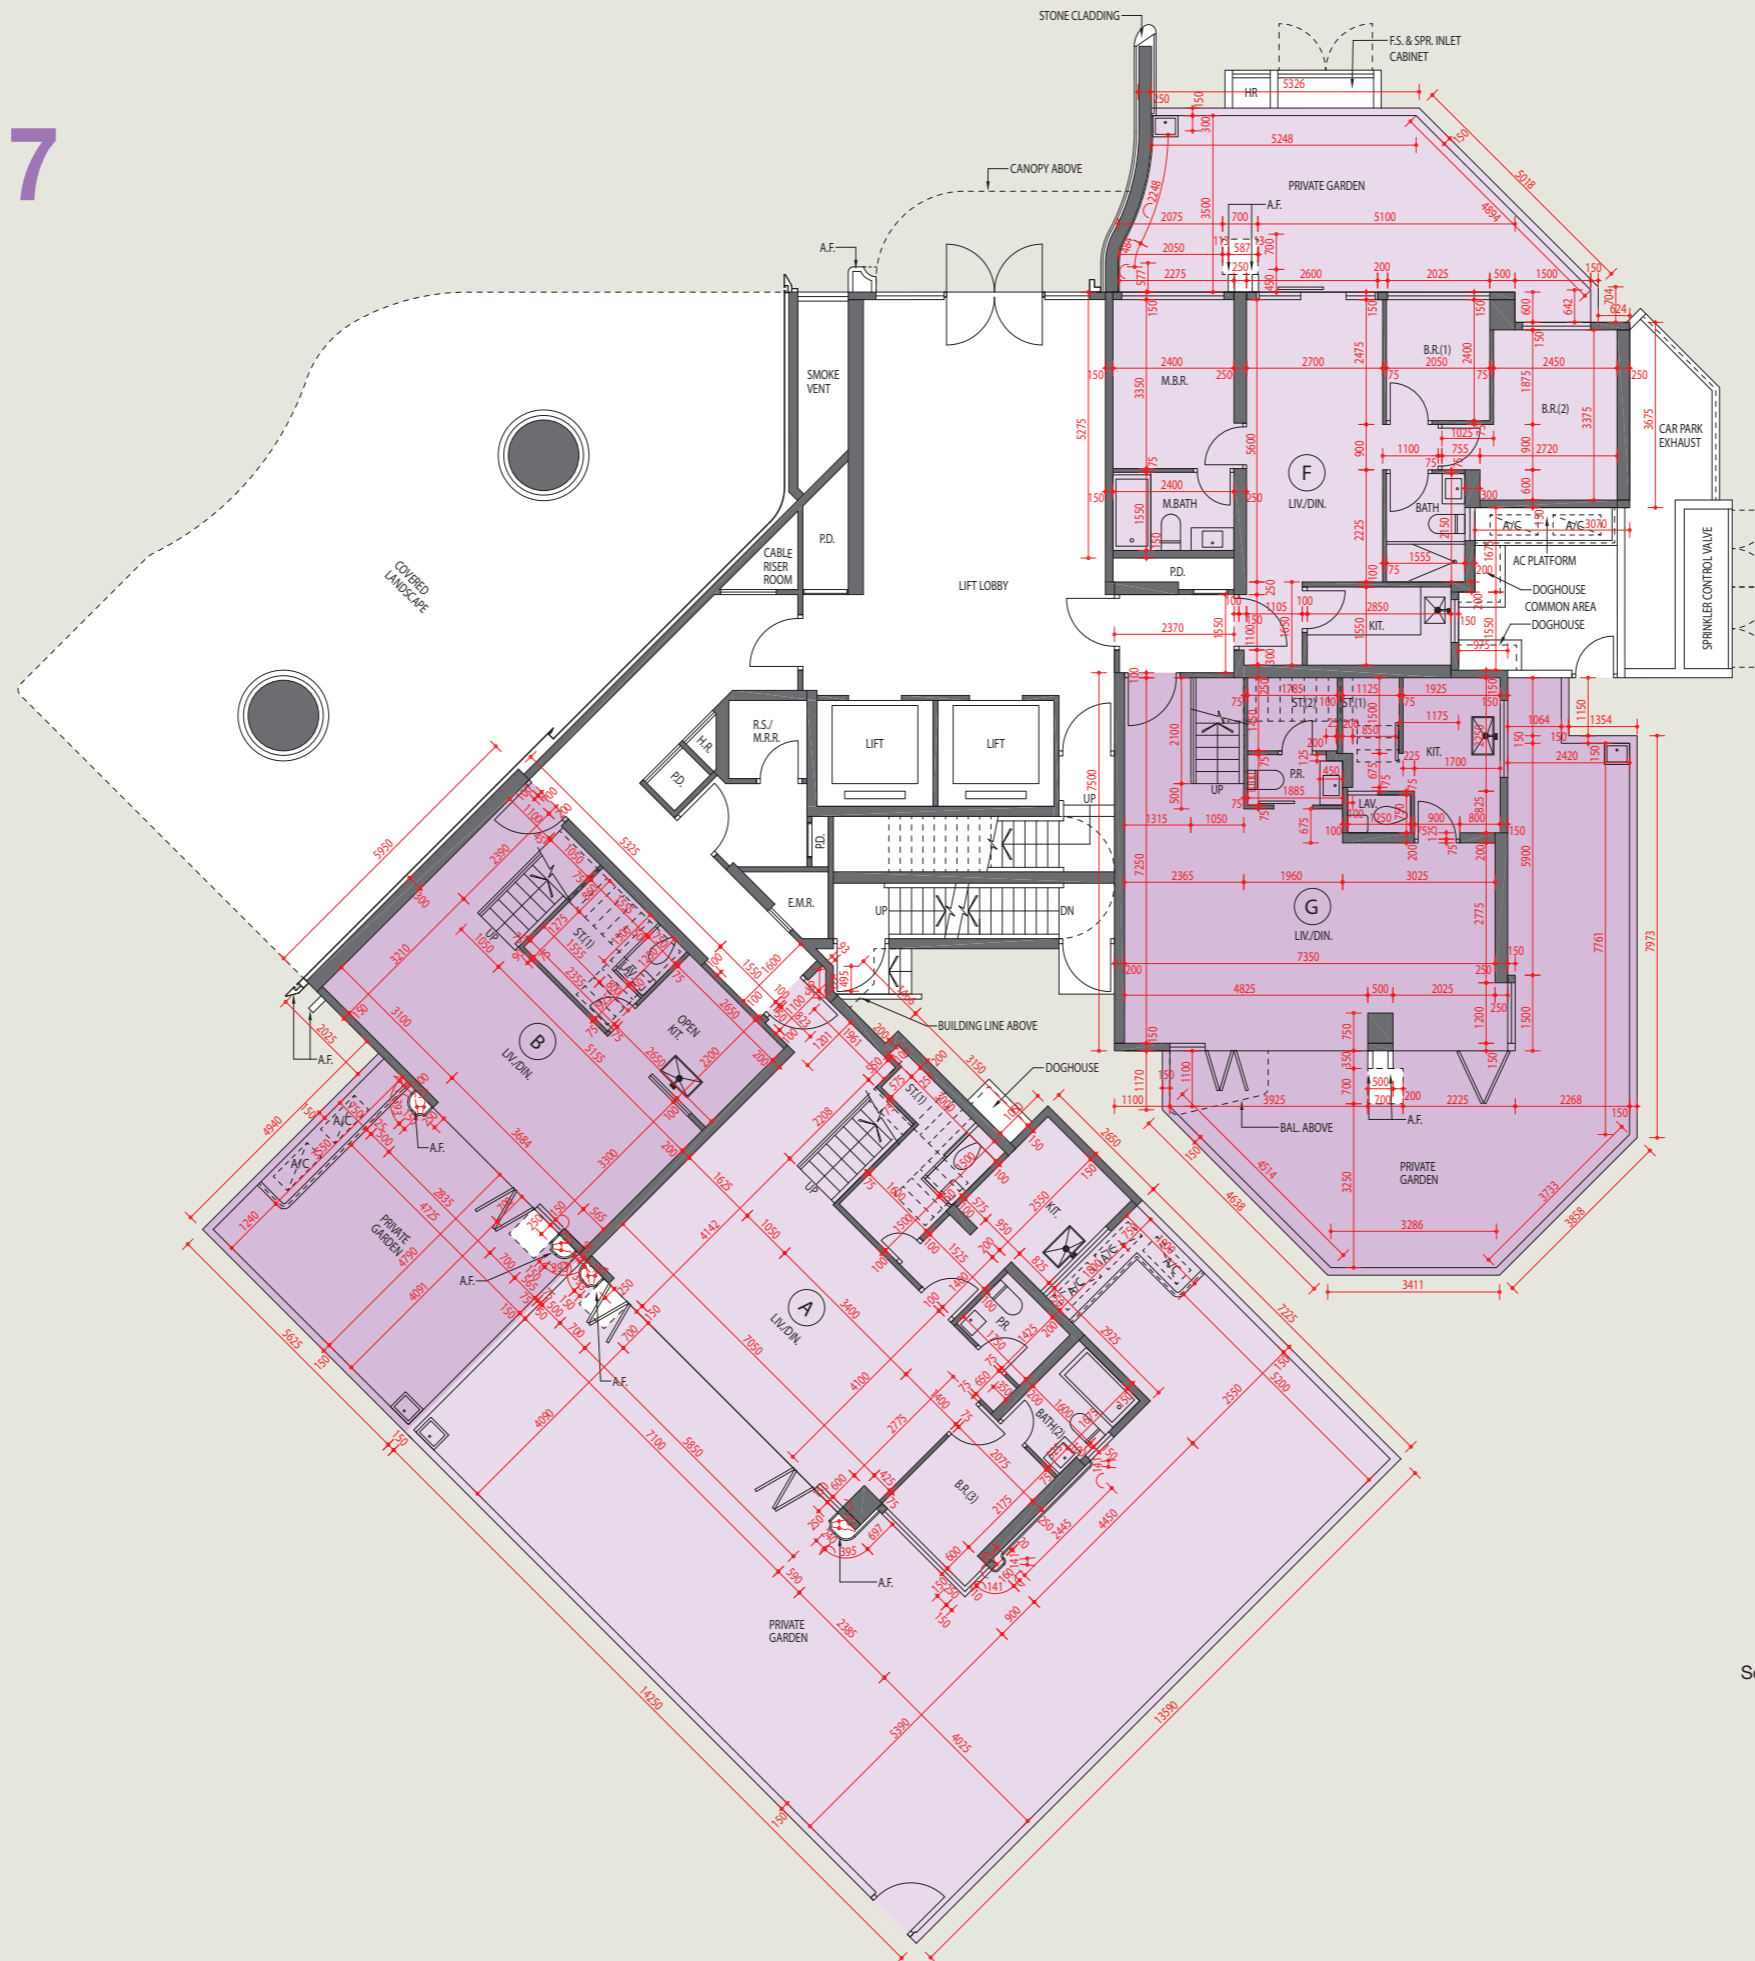

TOWER 7
G/F Floor Plan
第7座 地下平面圖

Scale 比例
0m/米 5m/米