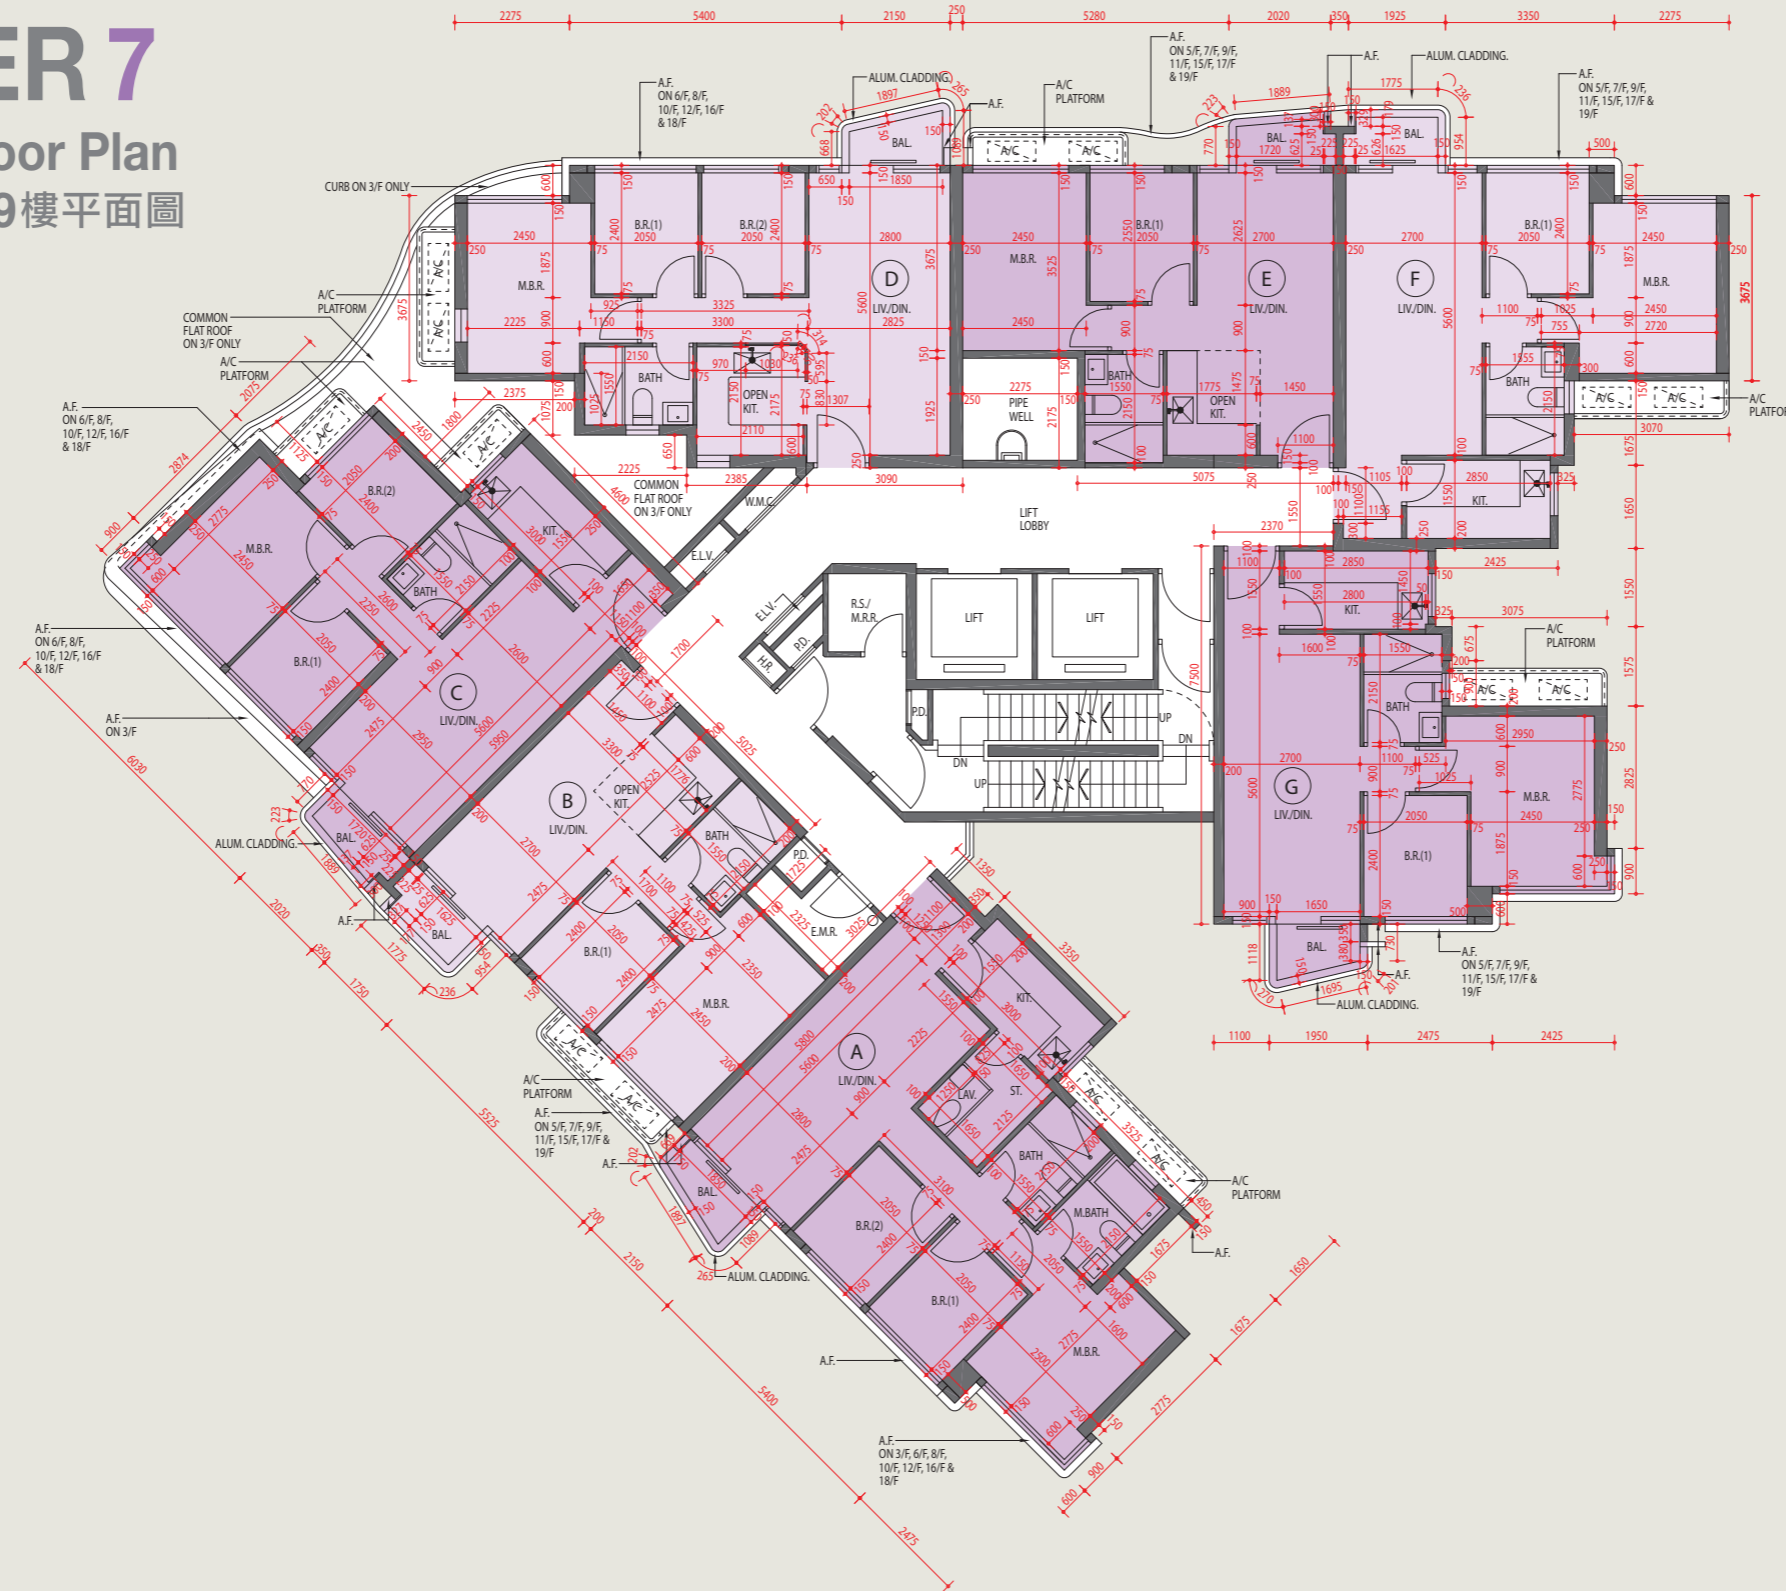

TOWER 7
3/F-19/F Floor Plan
第7座 3樓-19樓平面圖

Scale 比例
0m/米 5m/米