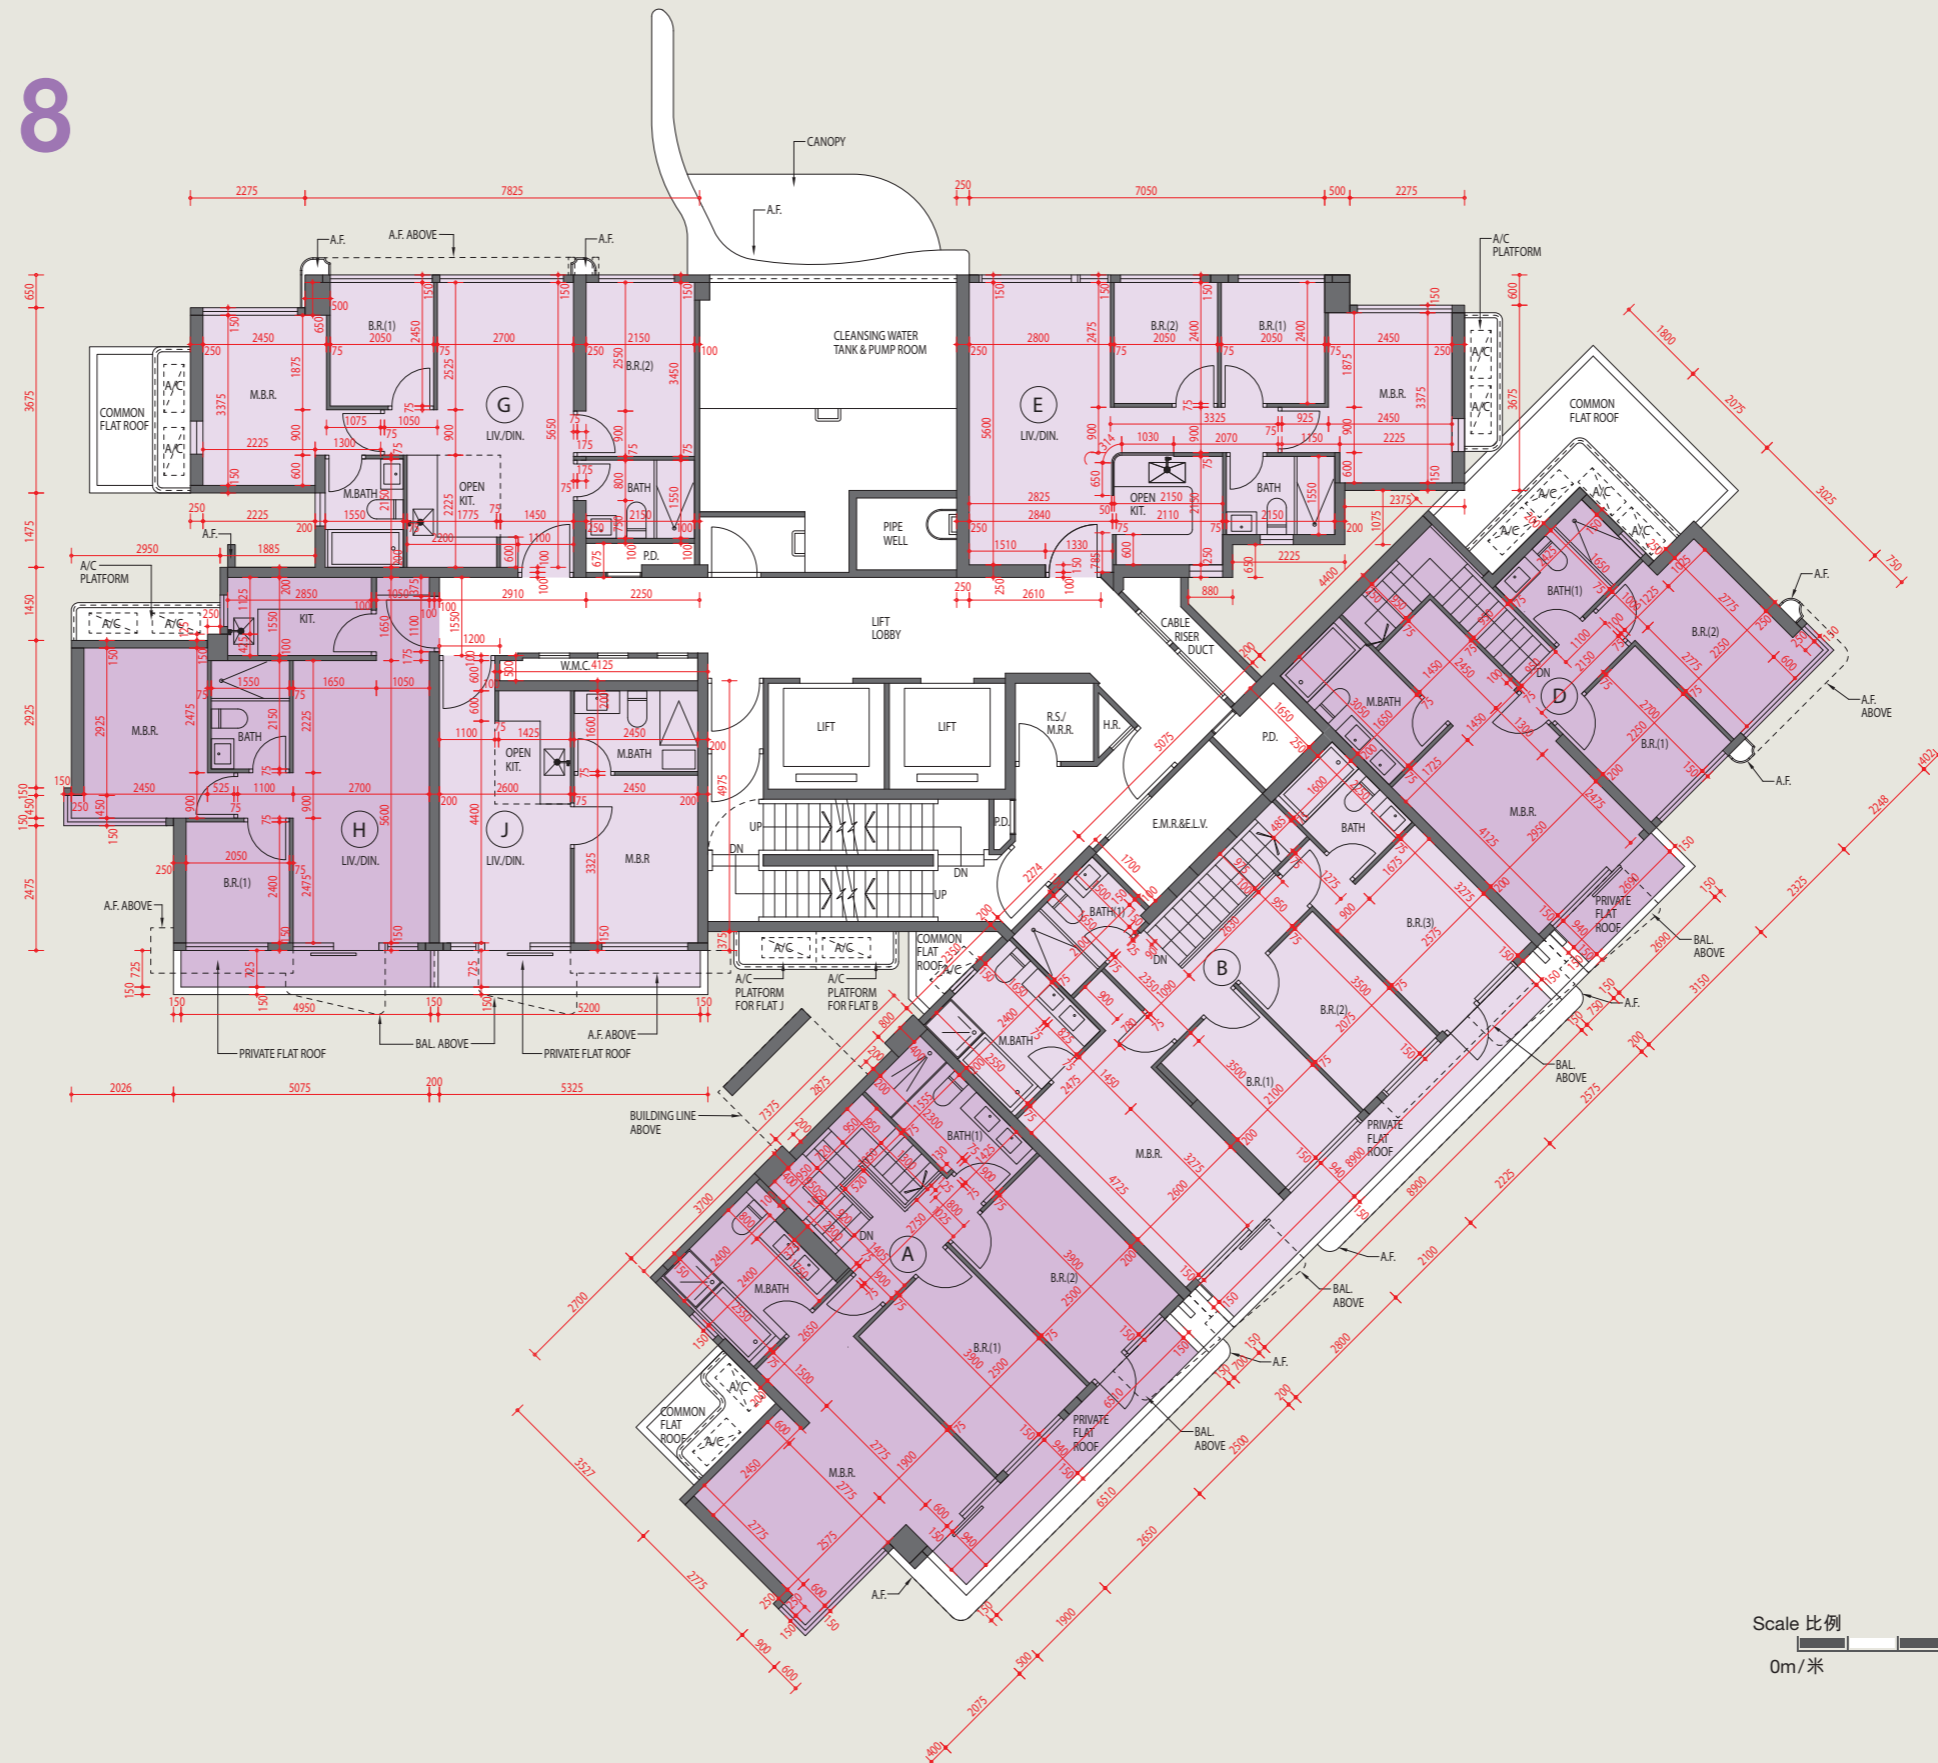

# TOWER 8

## 1/F Floor Plan 第8座 1樓平面圖

Scale 比例  
0m/米 5m/米