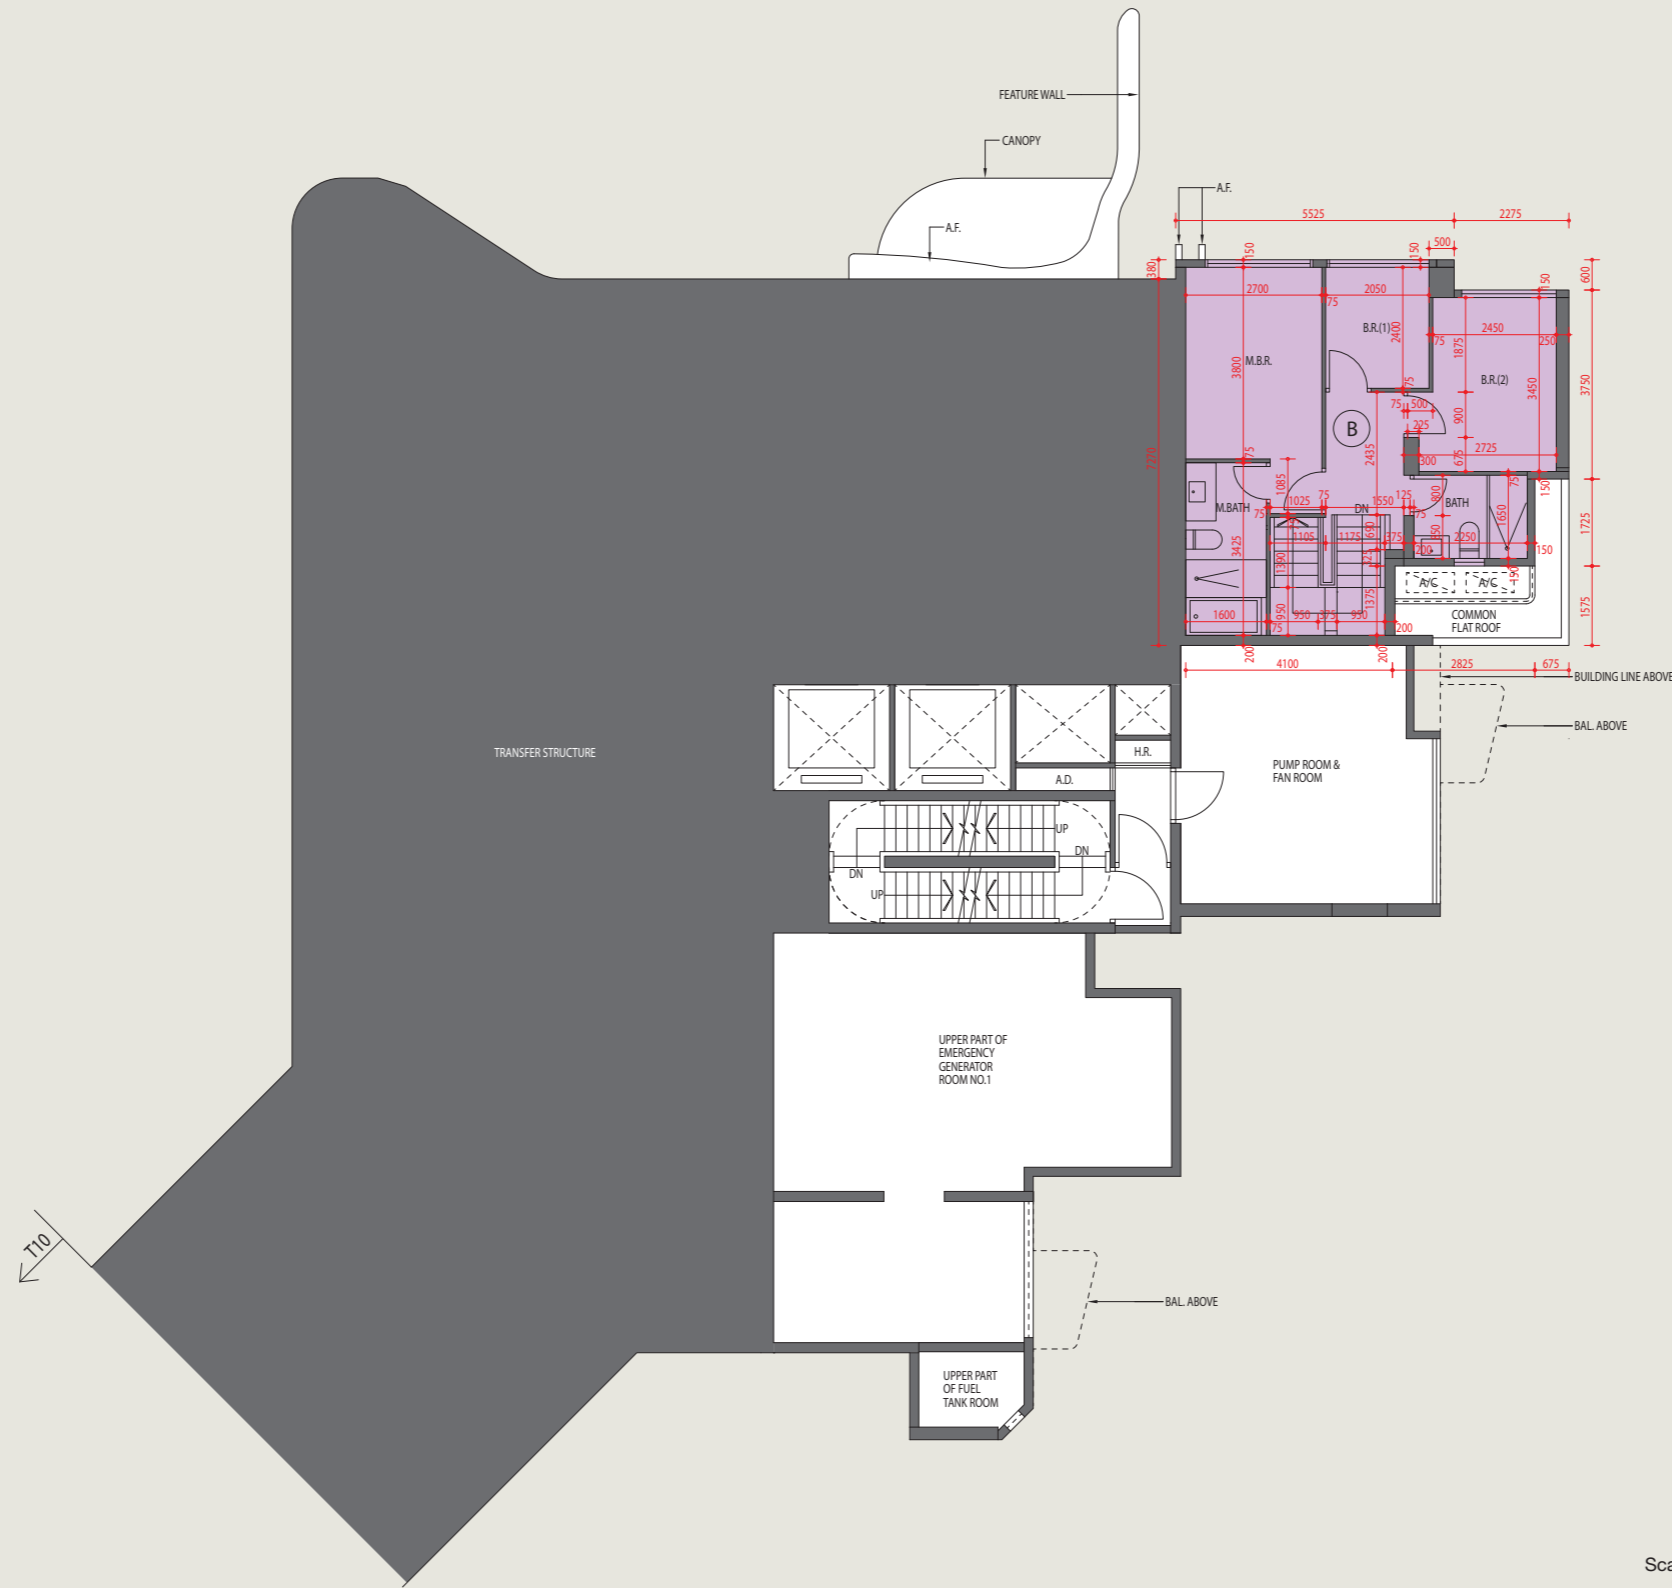

TOWER 9

1/F Floor Plan
 第9座 1樓平面圖

Scale 比例
 0m/米 5m/米