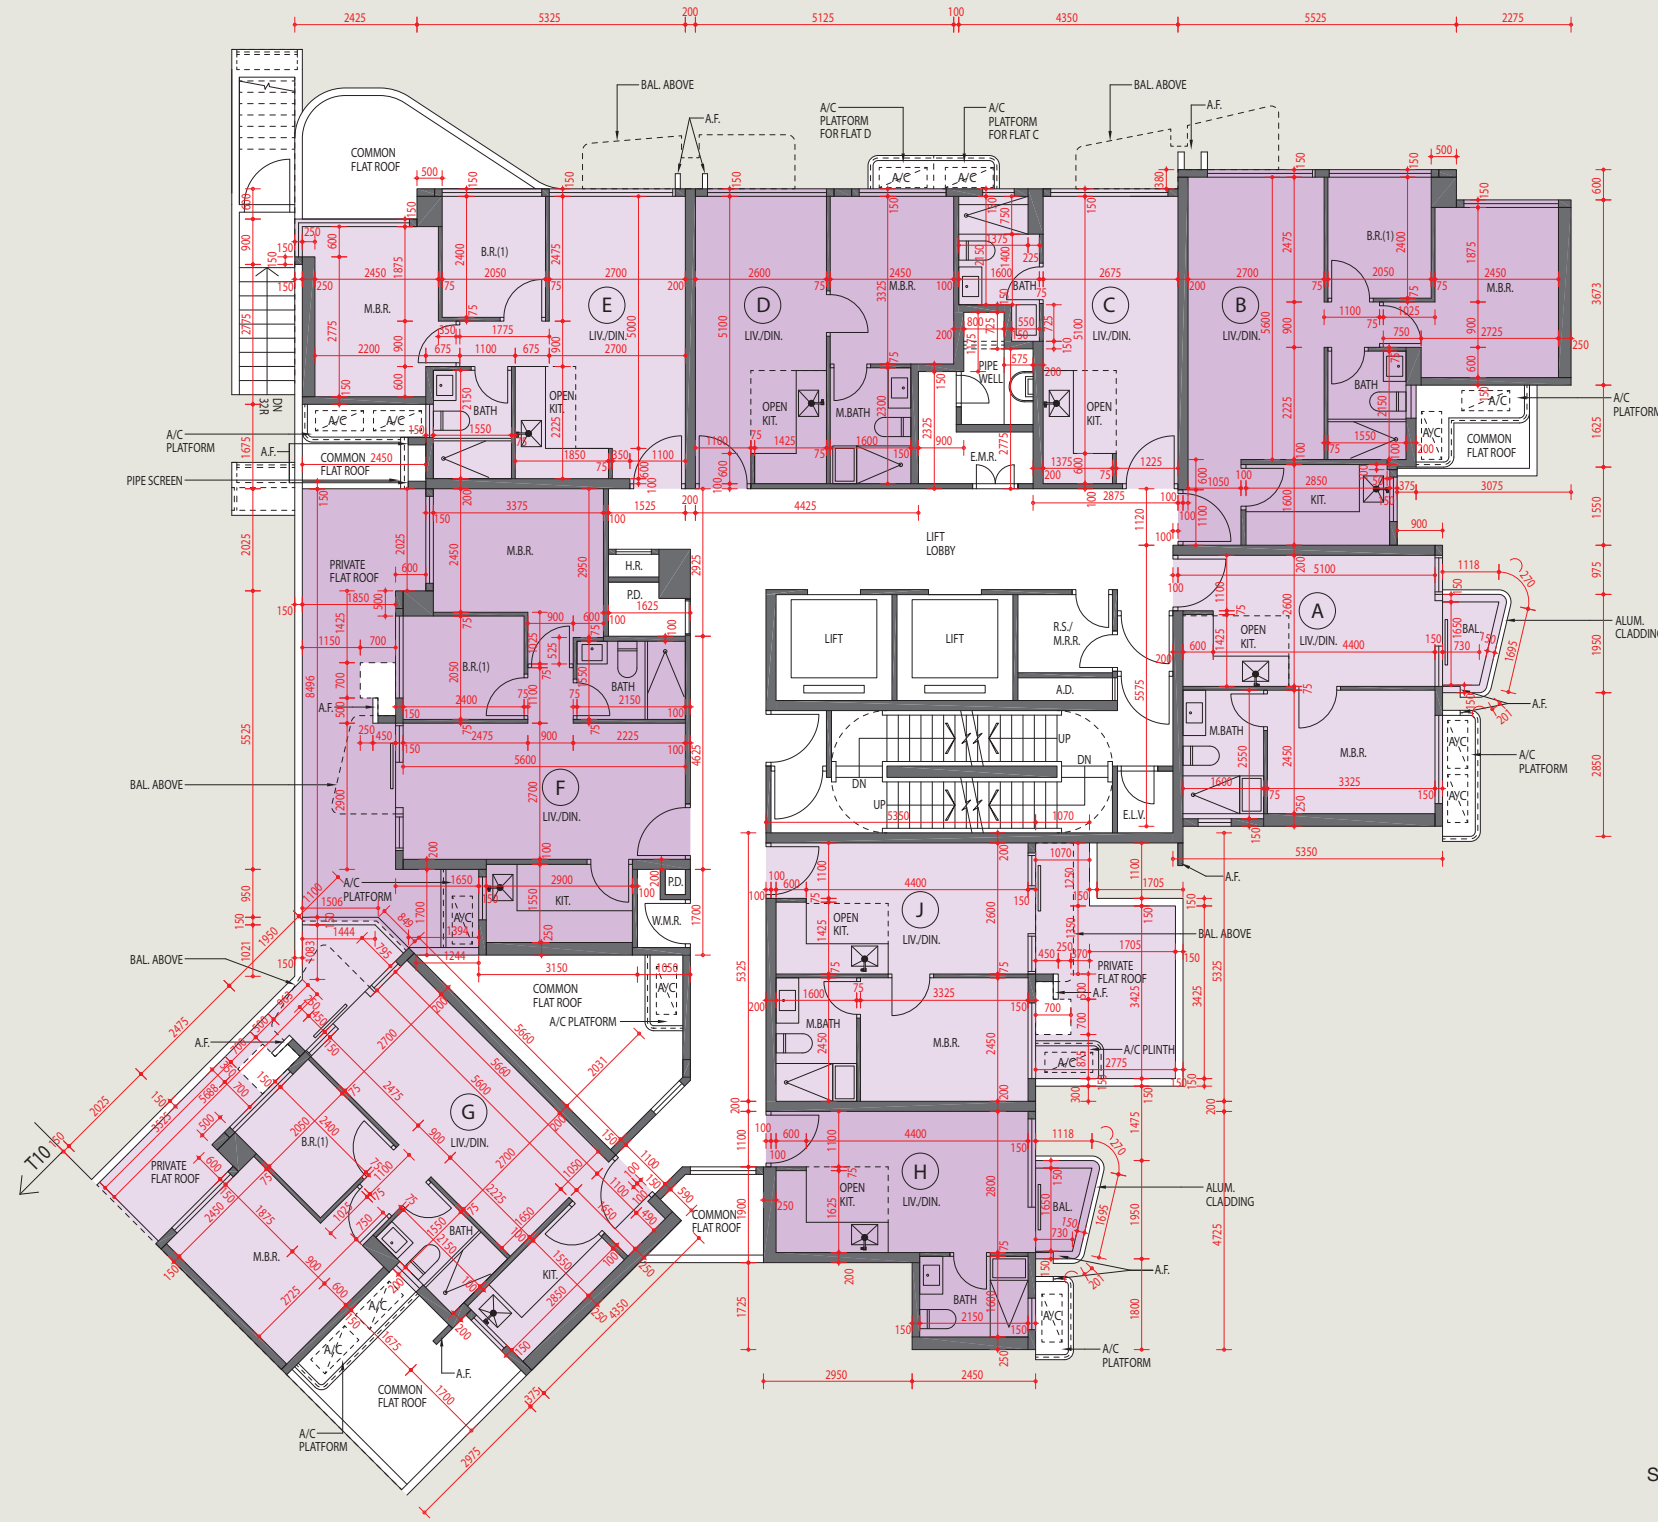

TOWER 9

2/F Floor Plan 第9座 2樓平面圖

Scale 比例
0m/米 5m/米