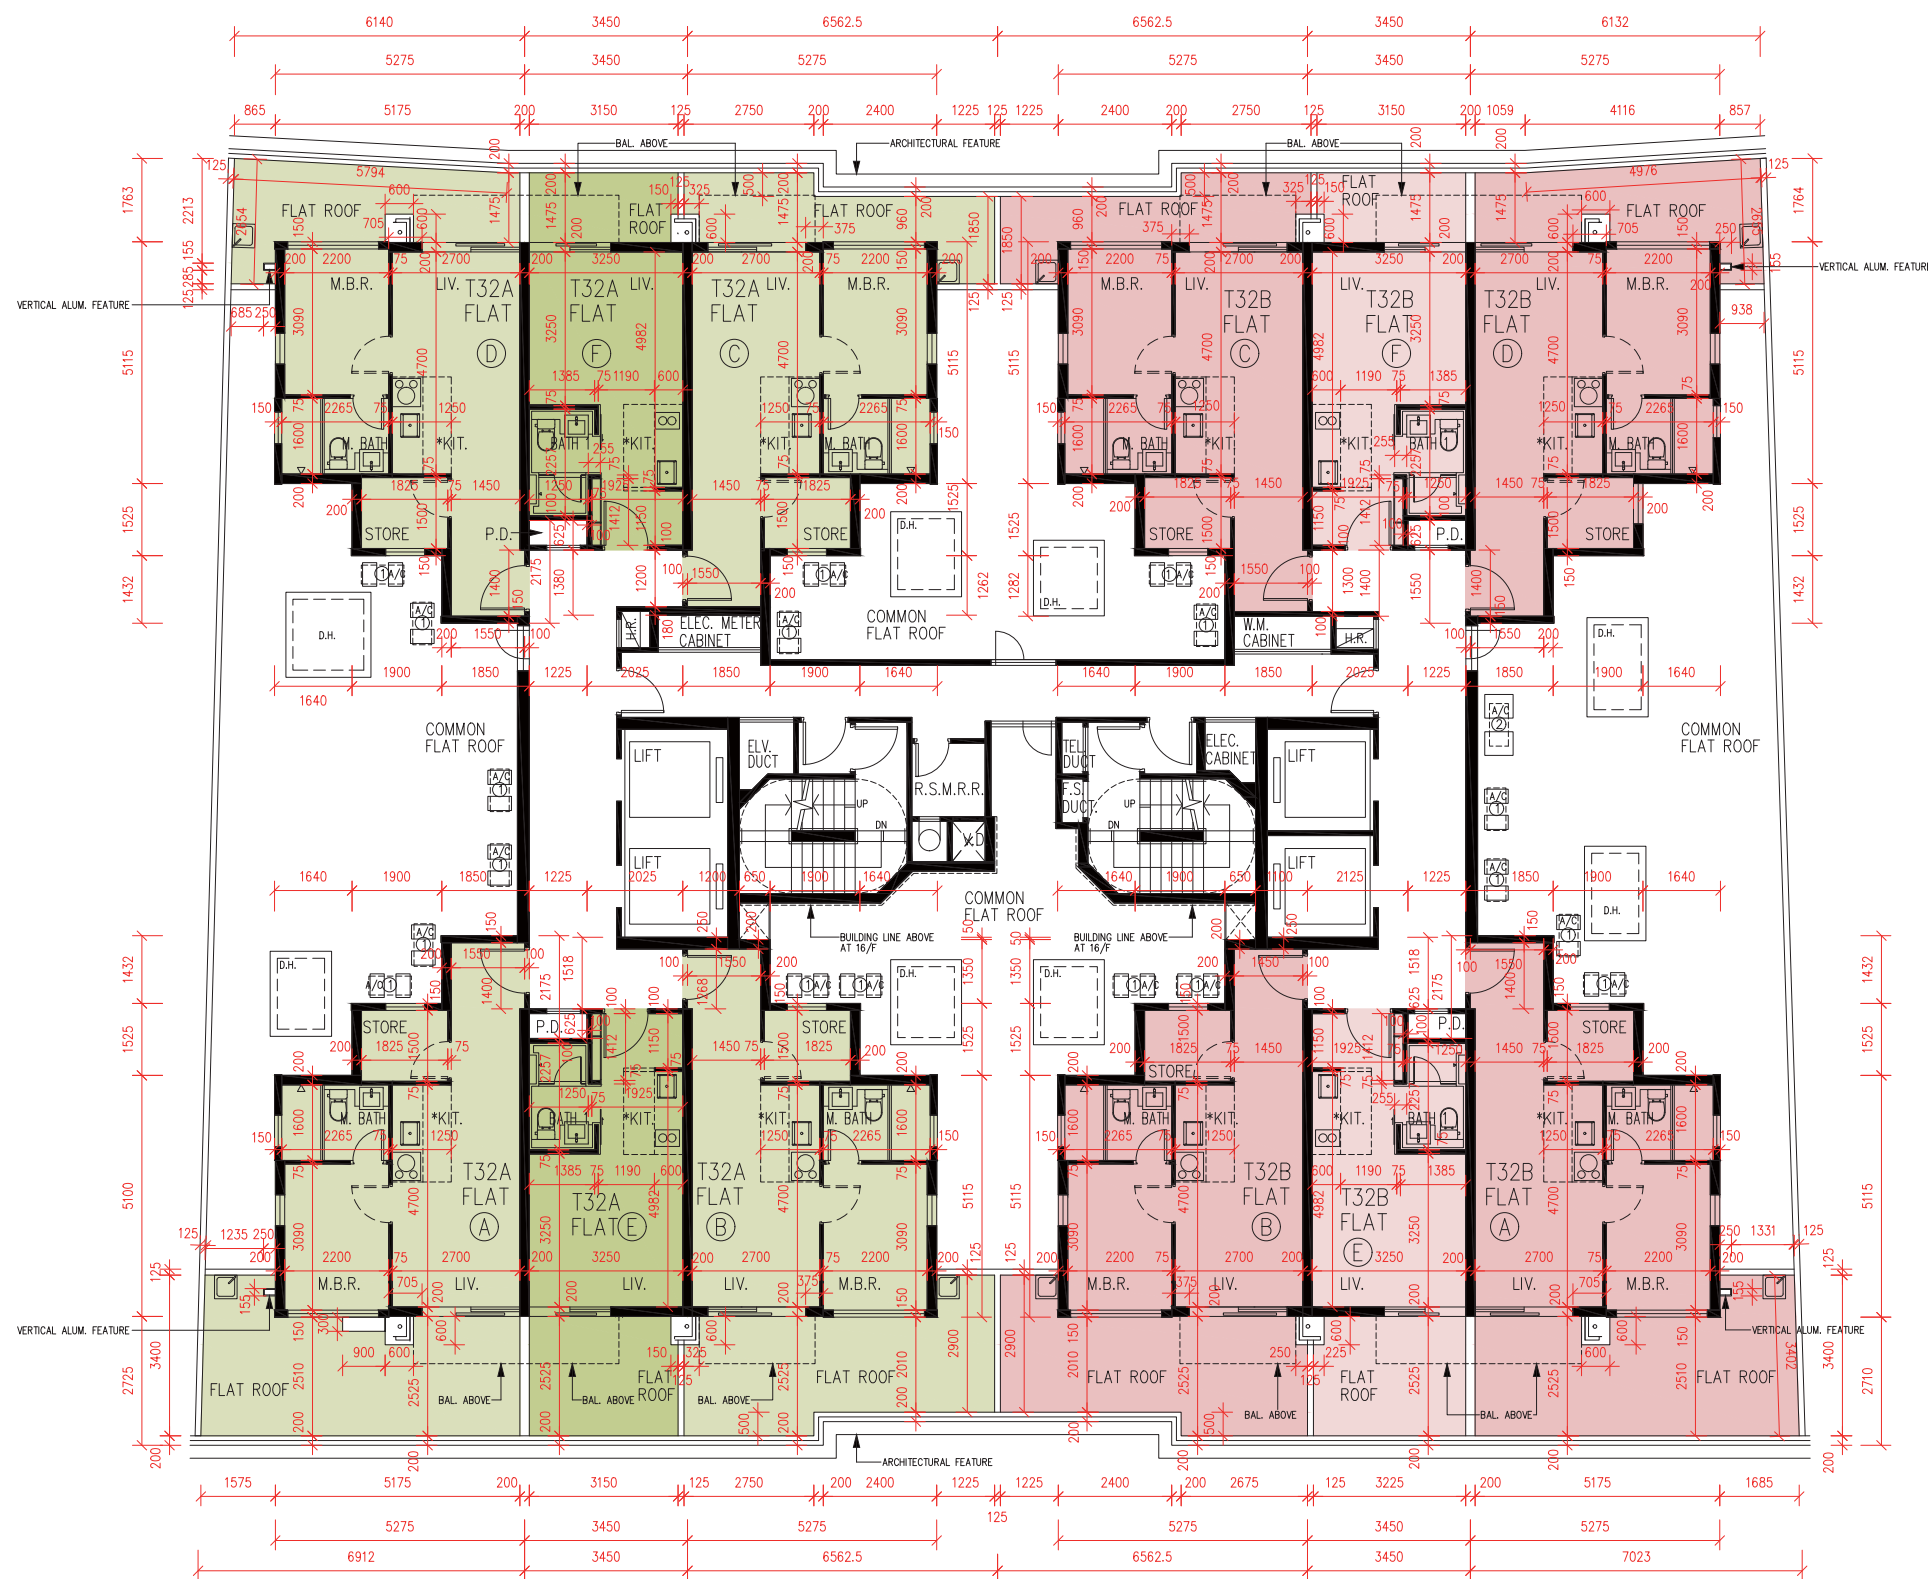

FLOOR PLANS OF RESIDENTIAL PROPERTIES IN THE PHASE 期數的住宅物業的樓面平面圖

Towers 32A & 32B

1/F

第32A座及第32B座

1樓

Scale比例 : 0 2 4M (米)