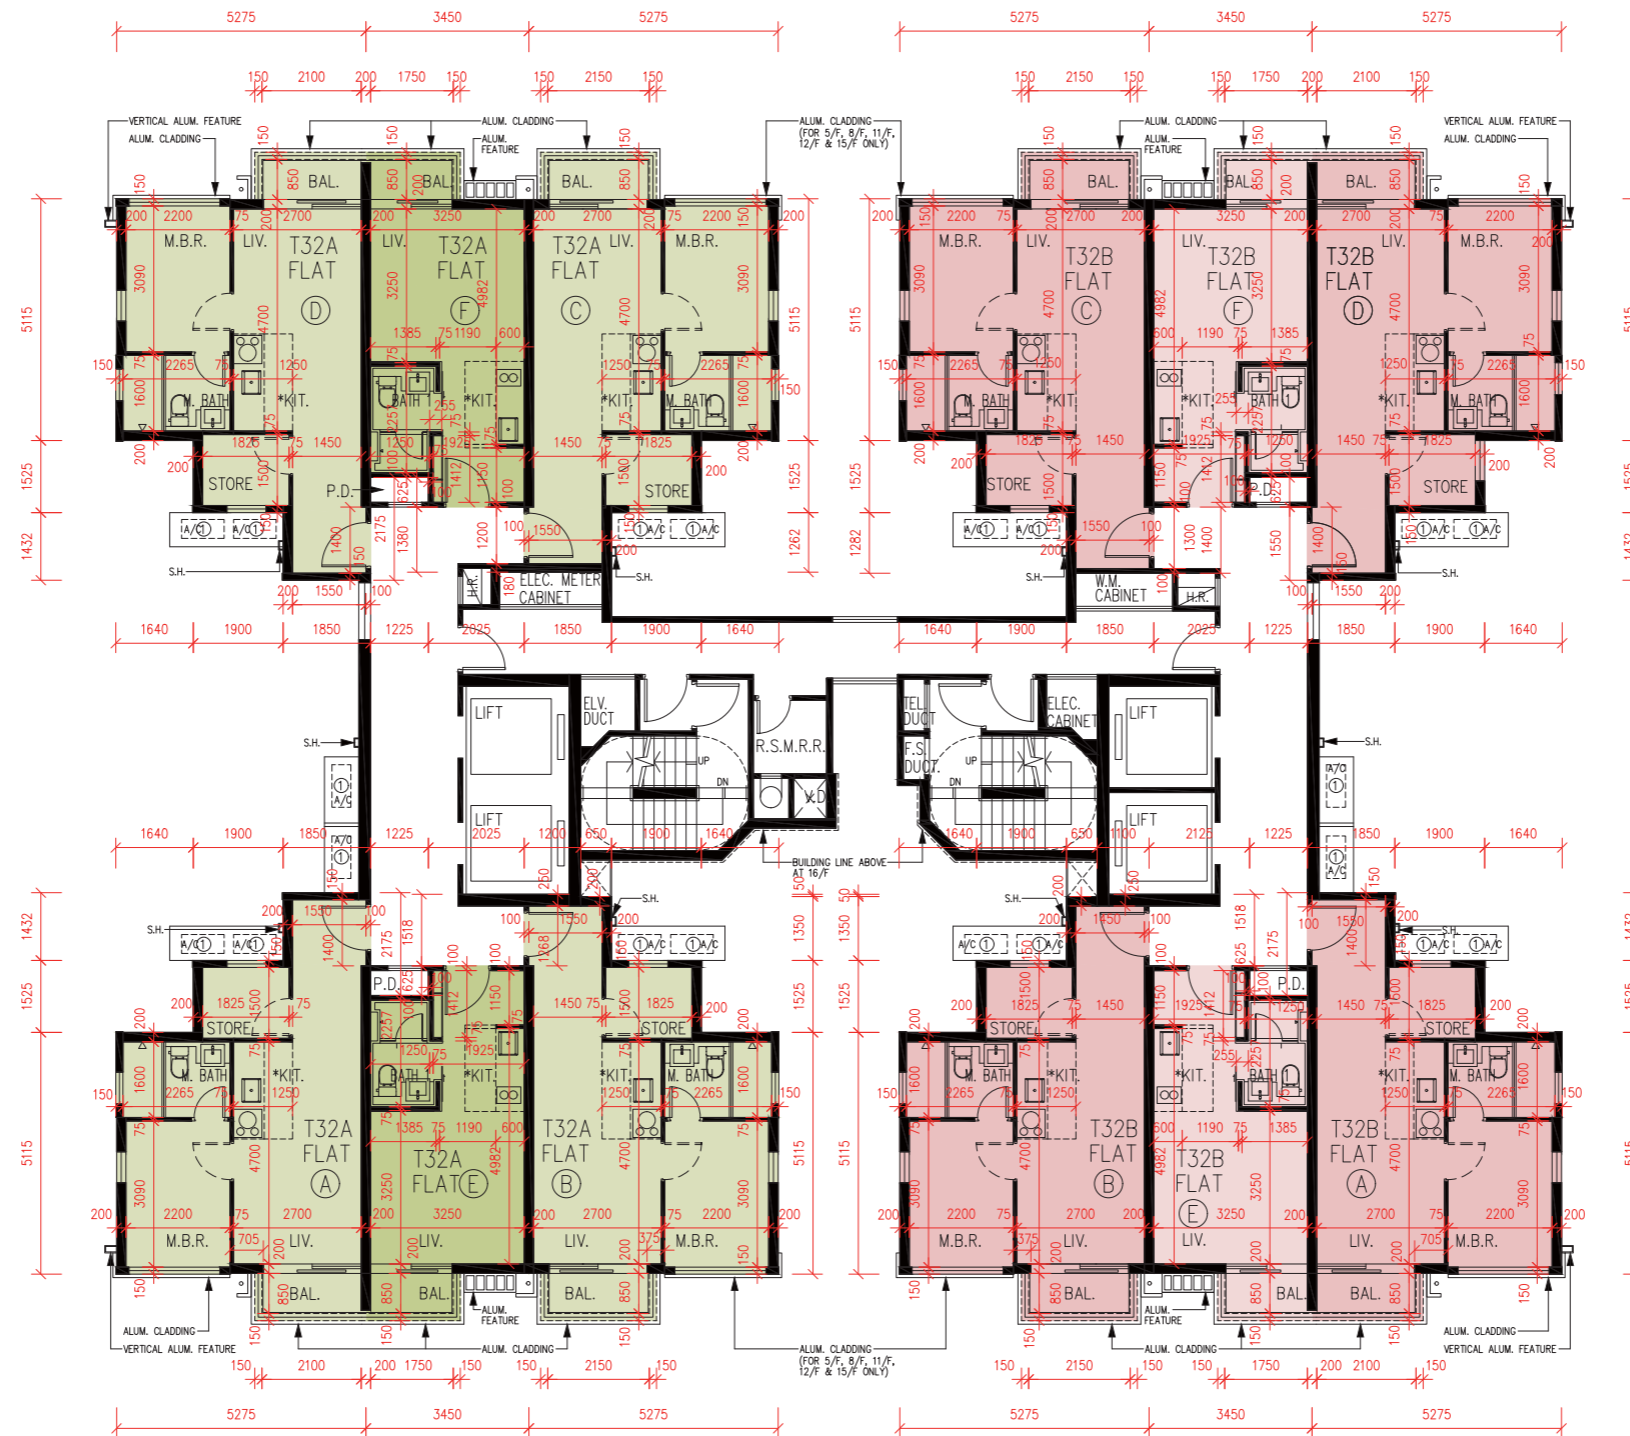

FLOOR PLANS OF RESIDENTIAL PROPERTIES IN THE PHASE 期數的住宅物業的樓面平面圖

Towers 32A & 32B
2/F-3/F, 5/F-12/F, 15/F

第32A座及第32B座
2樓至3樓、5樓至12樓、15樓

Scale比例 : 0 2 4M (米)