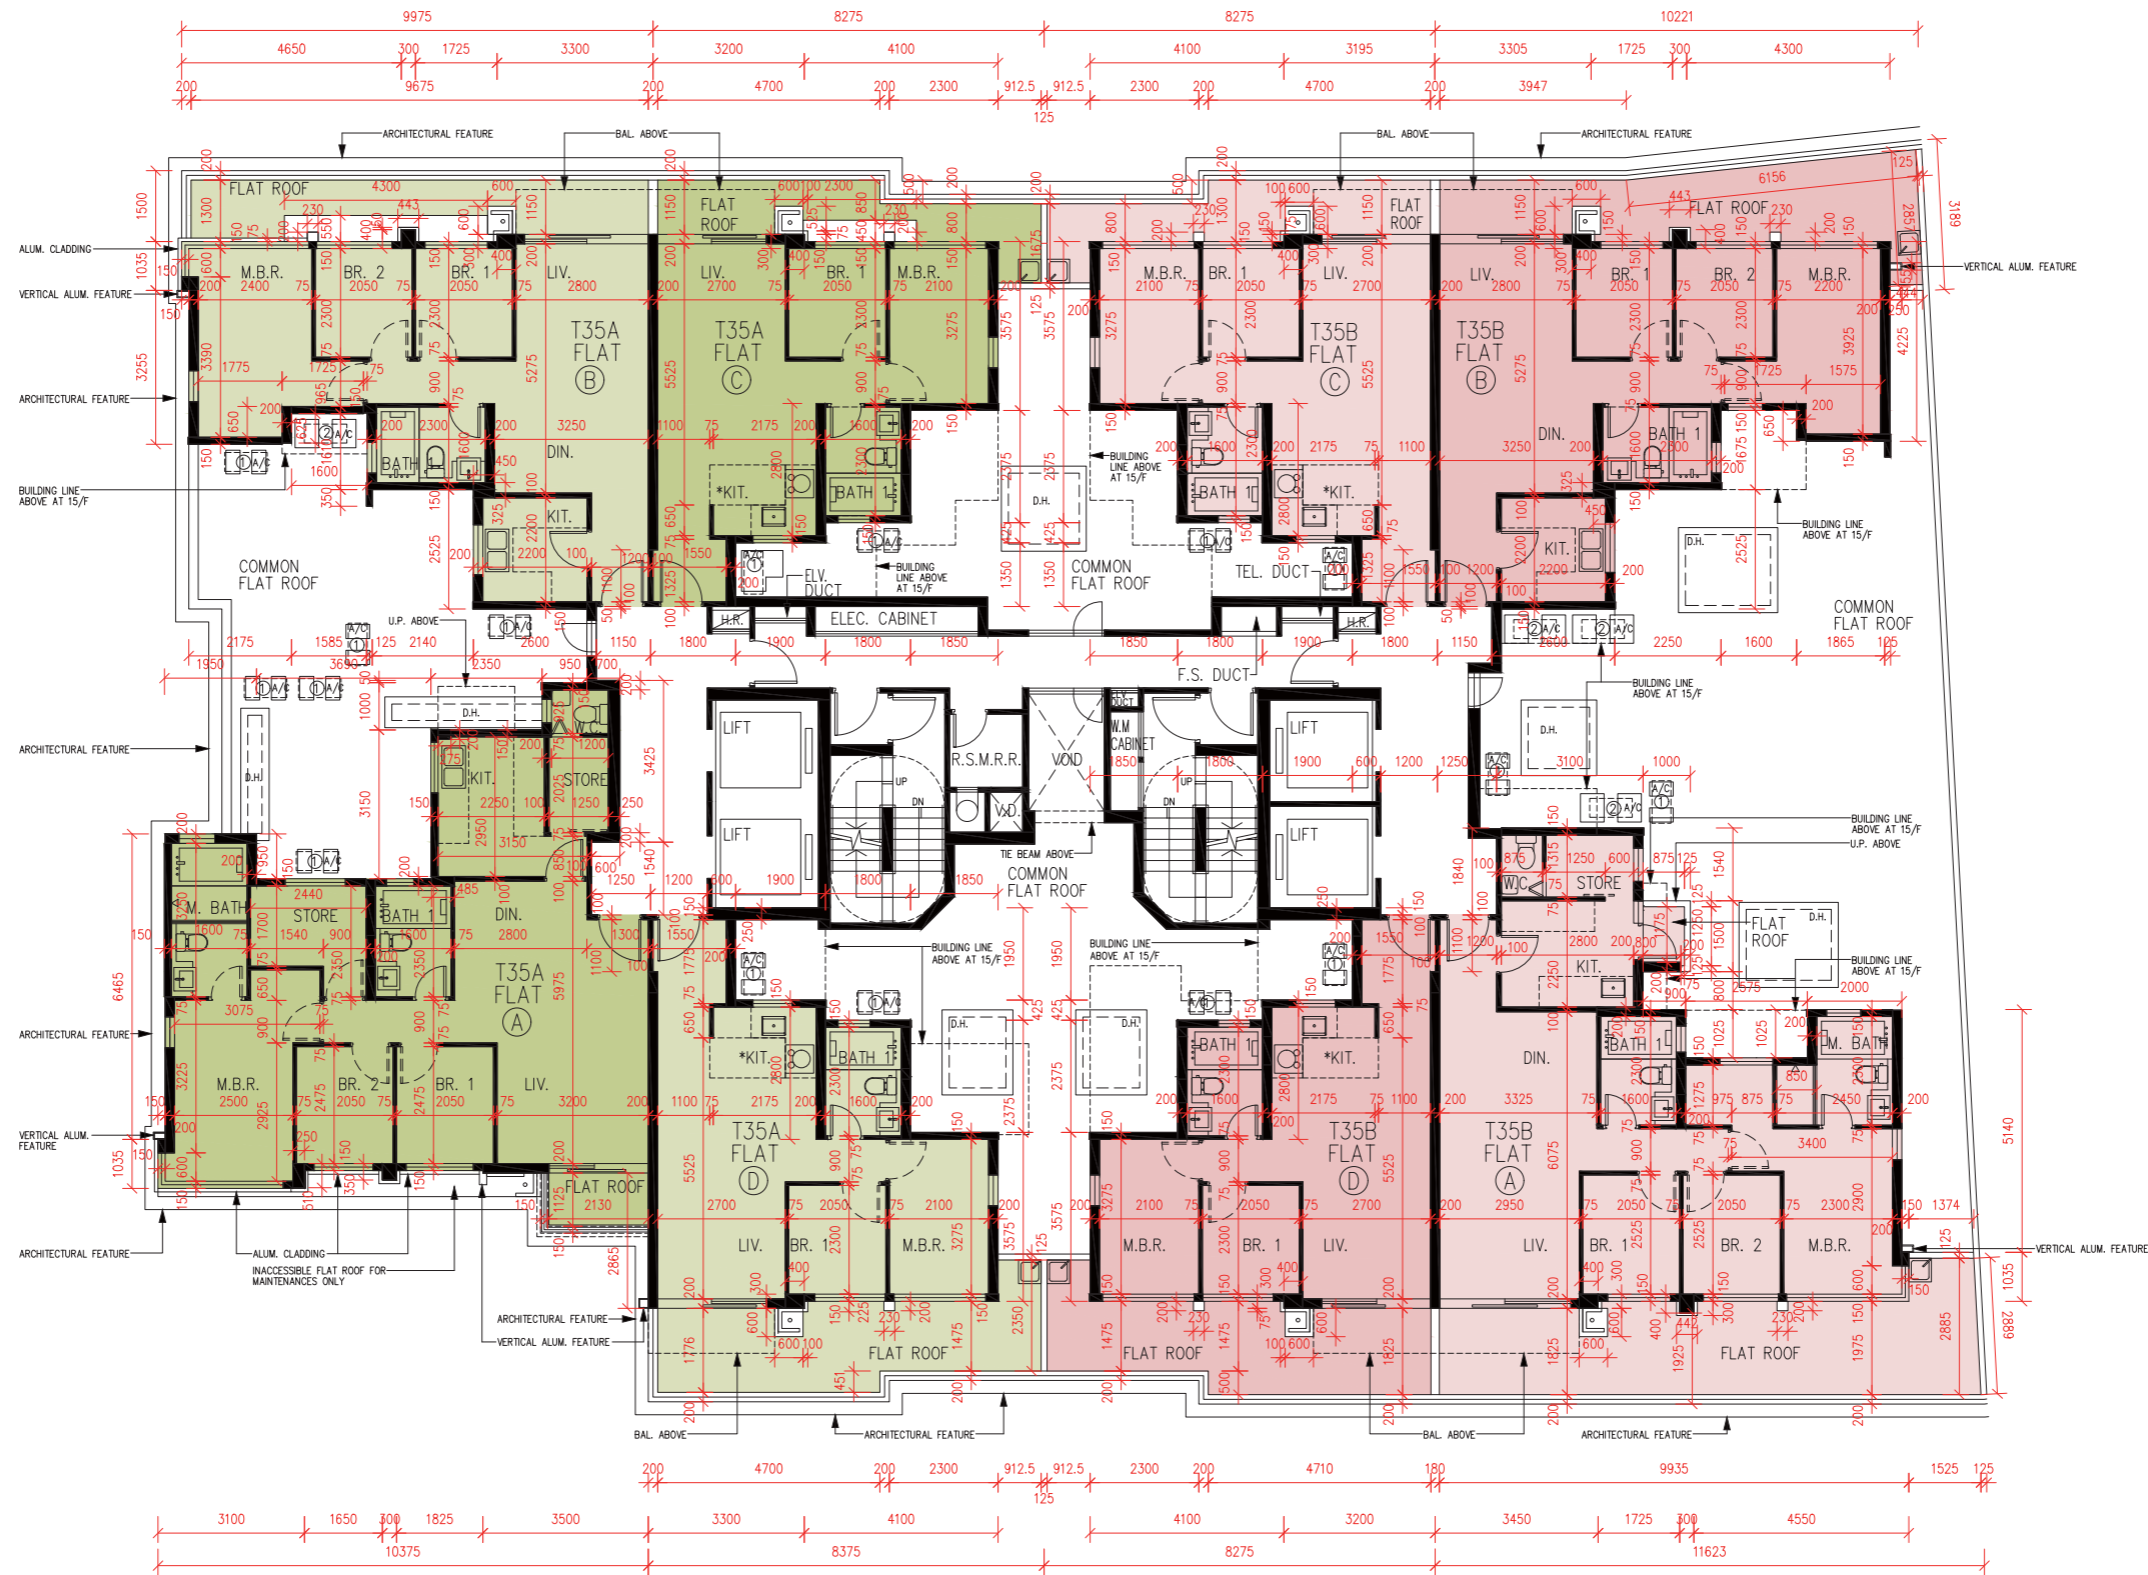

FLOOR PLANS OF RESIDENTIAL PROPERTIES IN THE PHASE 期數的住宅物業的樓面平面圖

Towers 35A & 35B

1/F

第35A座及第35B座

1樓

Scale比例 : 0 2 4M (米)