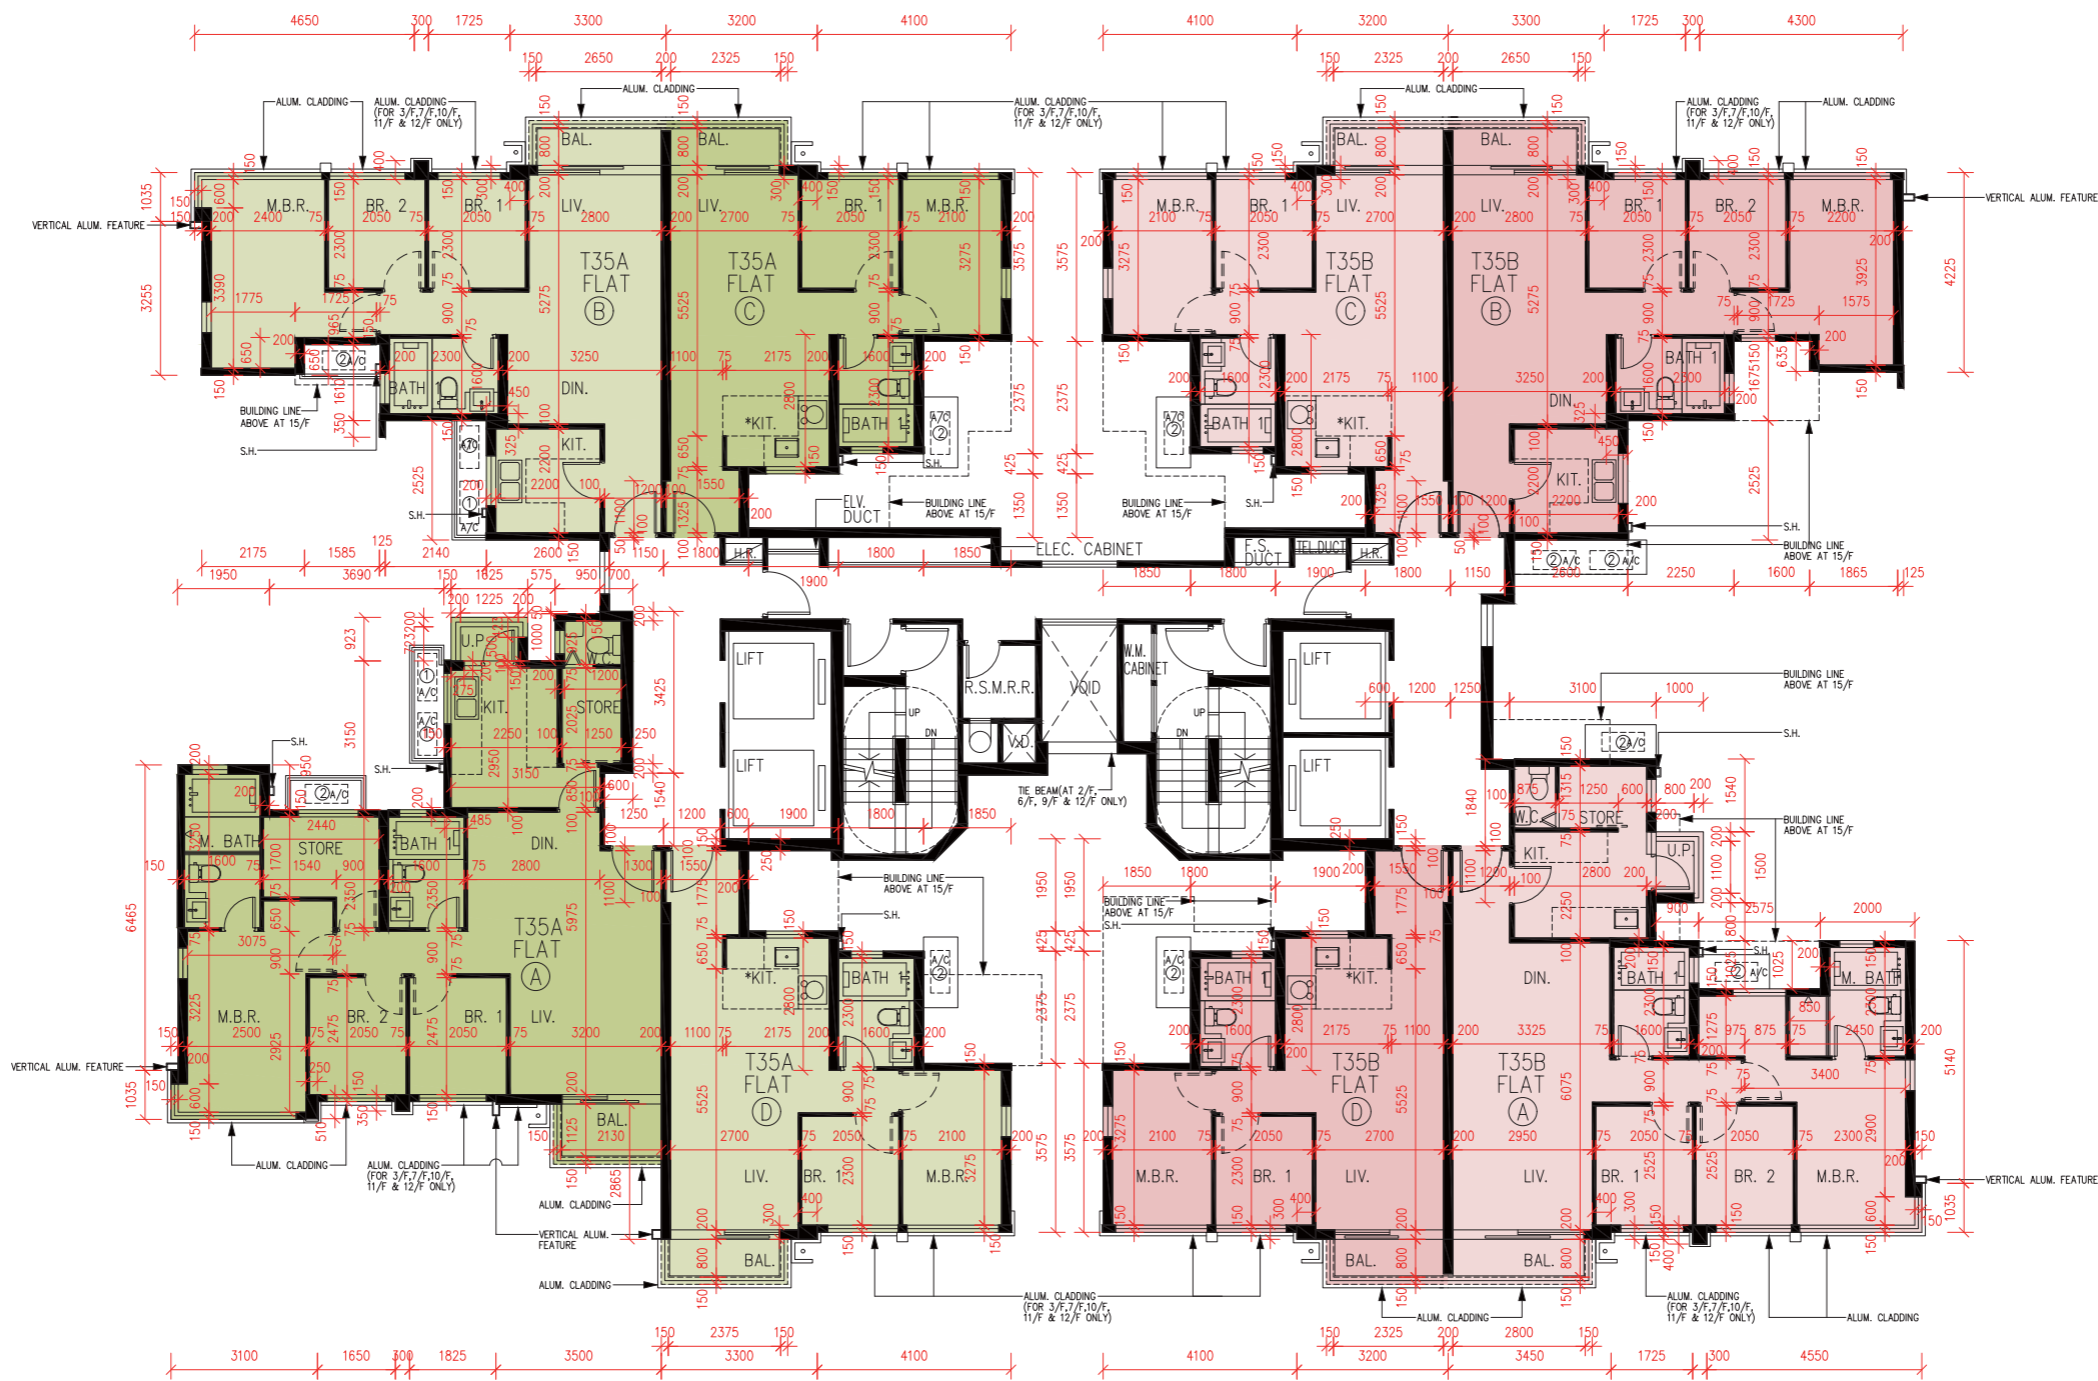

FLOOR PLANS OF RESIDENTIAL PROPERTIES IN THE PHASE 期數的住宅物業的樓面平面圖

Towers 35A & 35B
2/F-3/F, 5/F-12/F

第35A座及第35B座
2樓至3樓、5樓至12樓

Scale比例 : 0 2 4M (米)