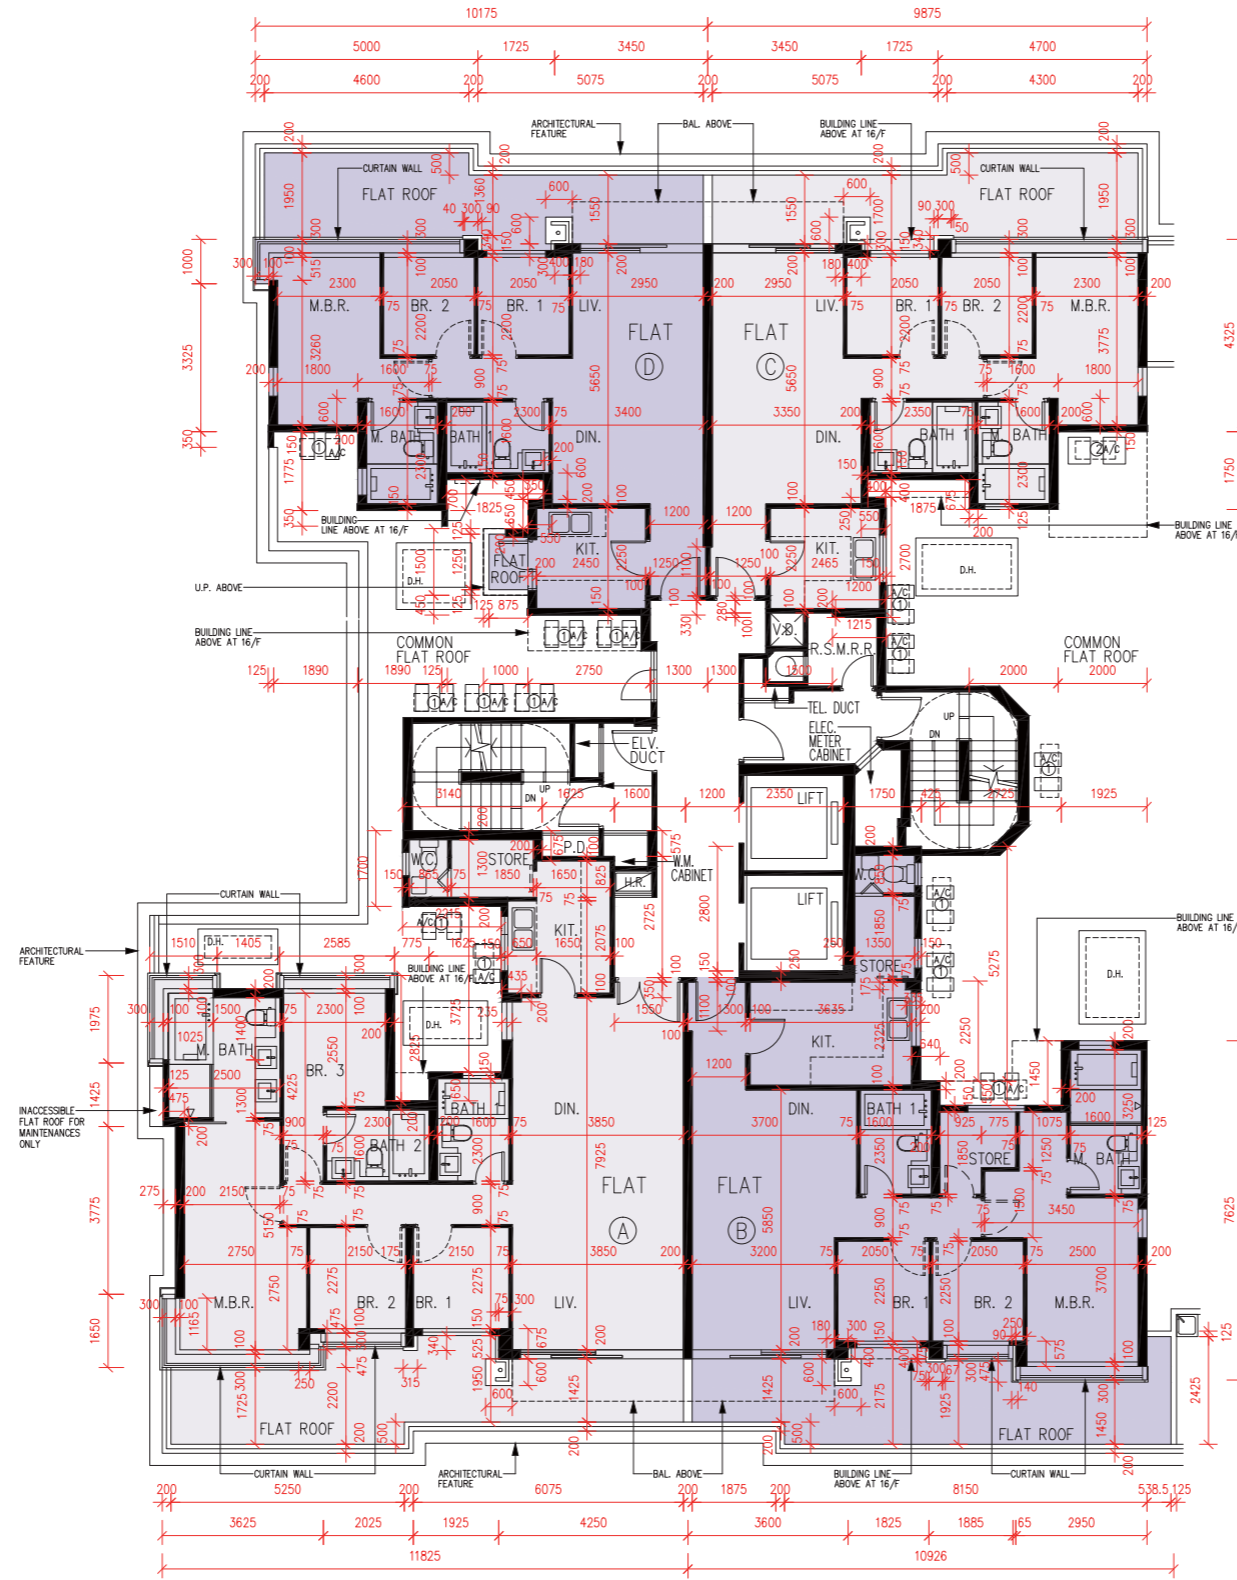

FLOOR PLANS OF RESIDENTIAL PROPERTIES IN THE PHASE 期數的住宅物業的樓面平面圖

Tower 20
1/F

第20座
1樓

Scale比例 : 0 2 4M (米)