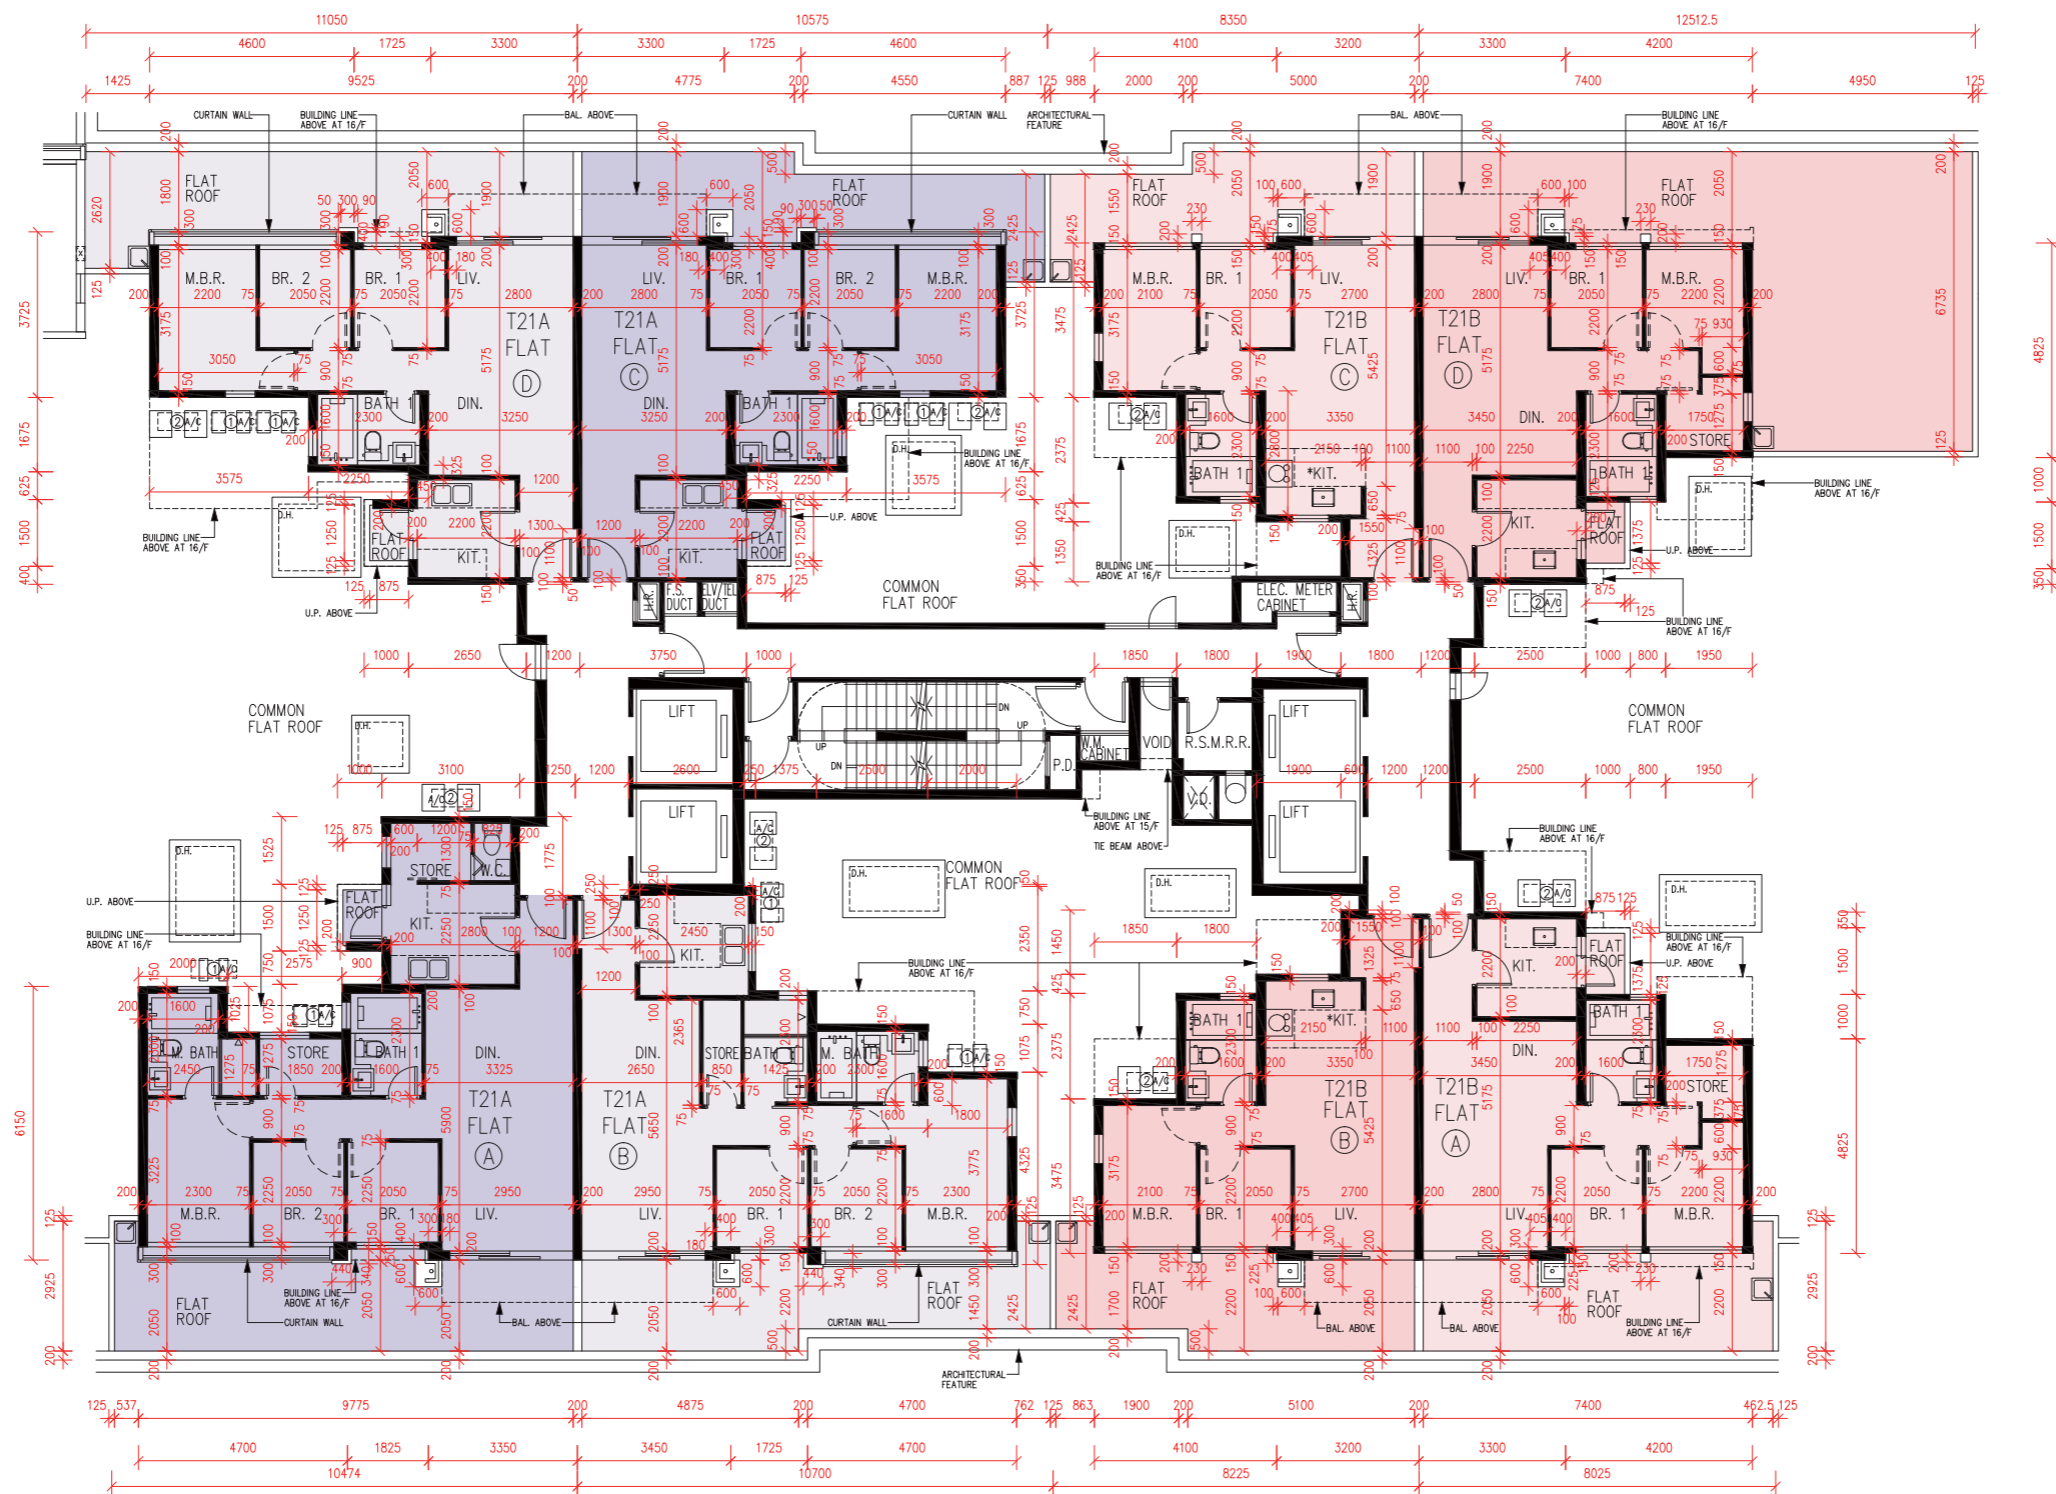

FLOOR PLANS OF RESIDENTIAL PROPERTIES IN THE PHASE 期數的住宅物業的樓面平面圖

Towers 21A & 21B

1/F

第21A座及第21B座
1樓

Scale比例 : 0 2 4M (米)