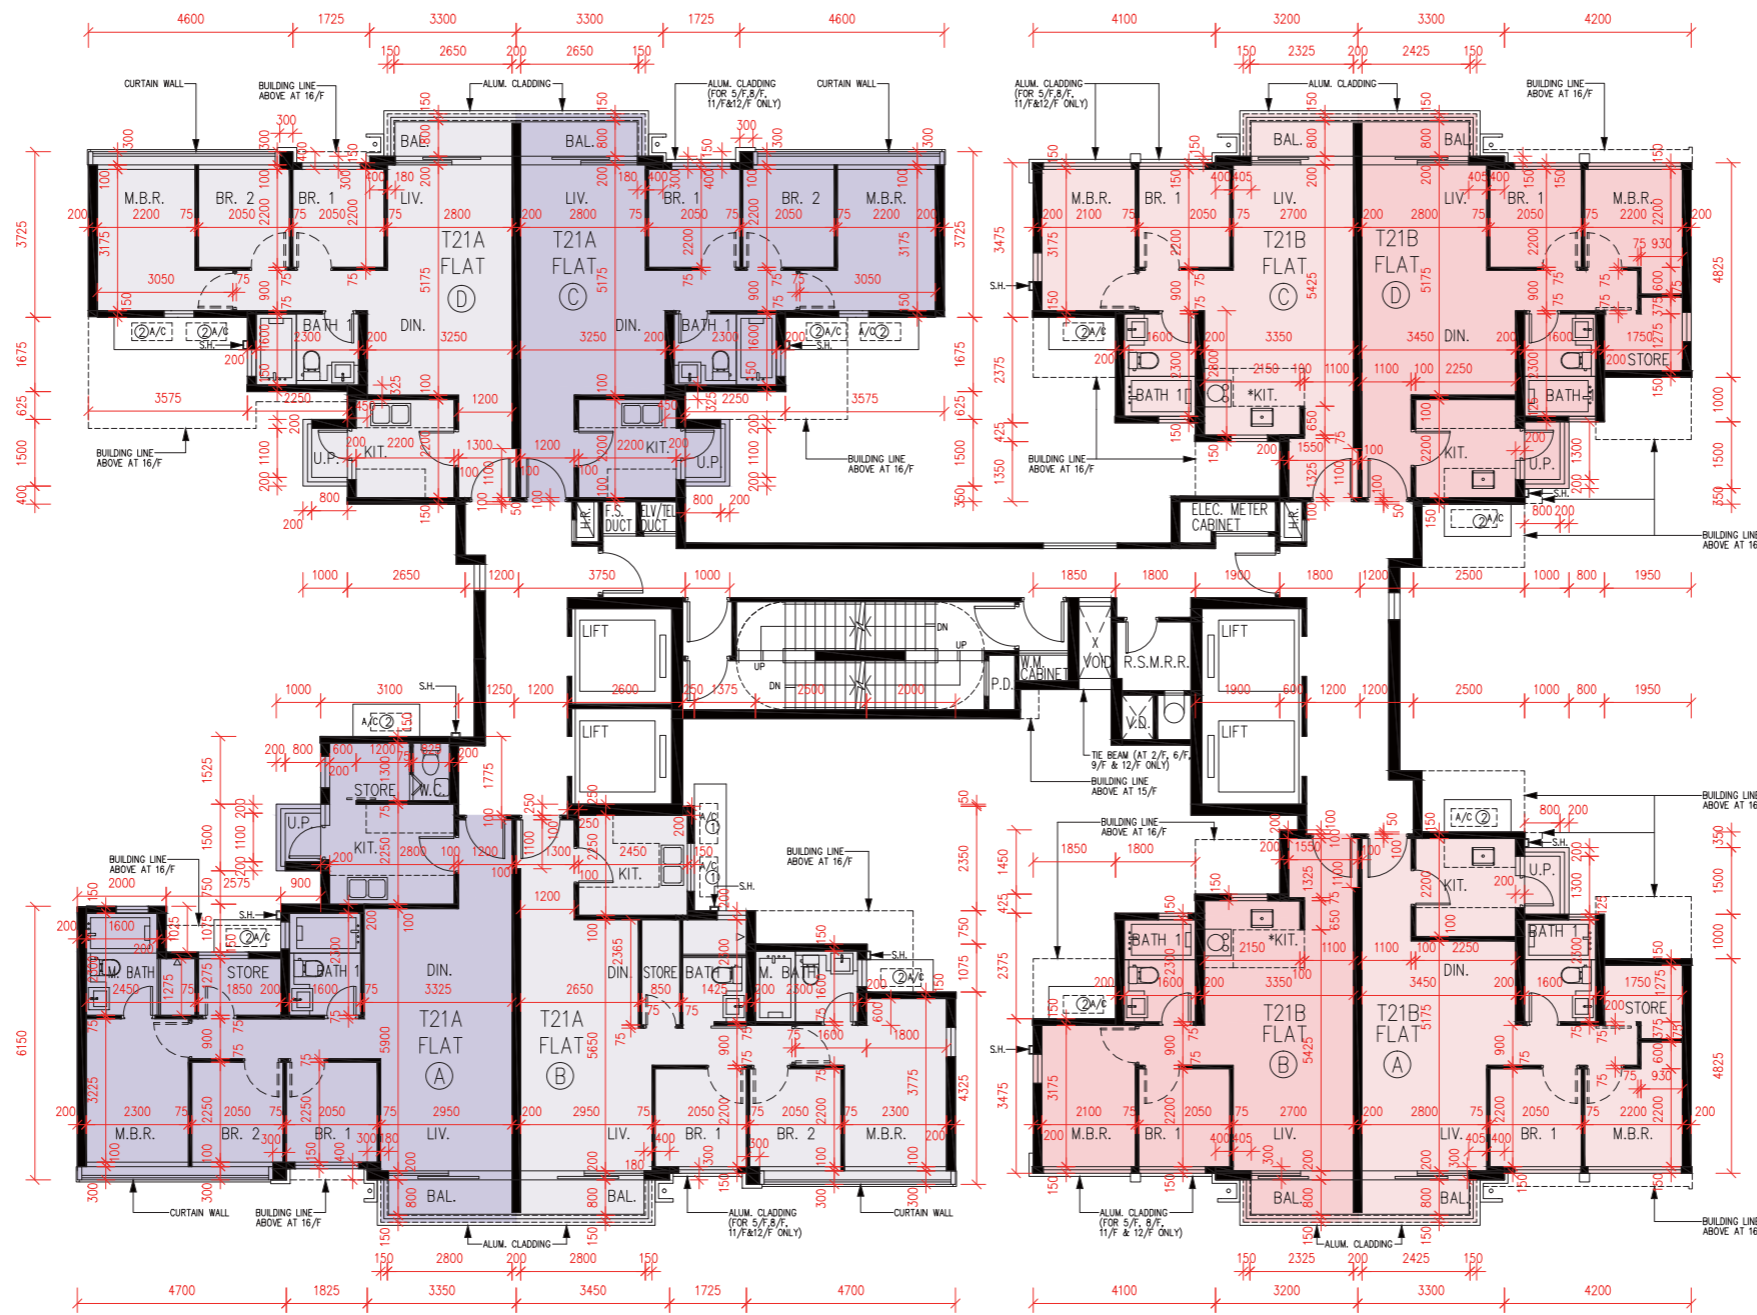

FLOOR PLANS OF RESIDENTIAL PROPERTIES IN THE PHASE 期數的住宅物業的樓面平面圖

Towers 21A & 21B
2/F-3/F, 5/F-12/F

第21A座及第21B座
2樓至3樓、5樓至12樓

Scale比例 : 0 2 4M (米)