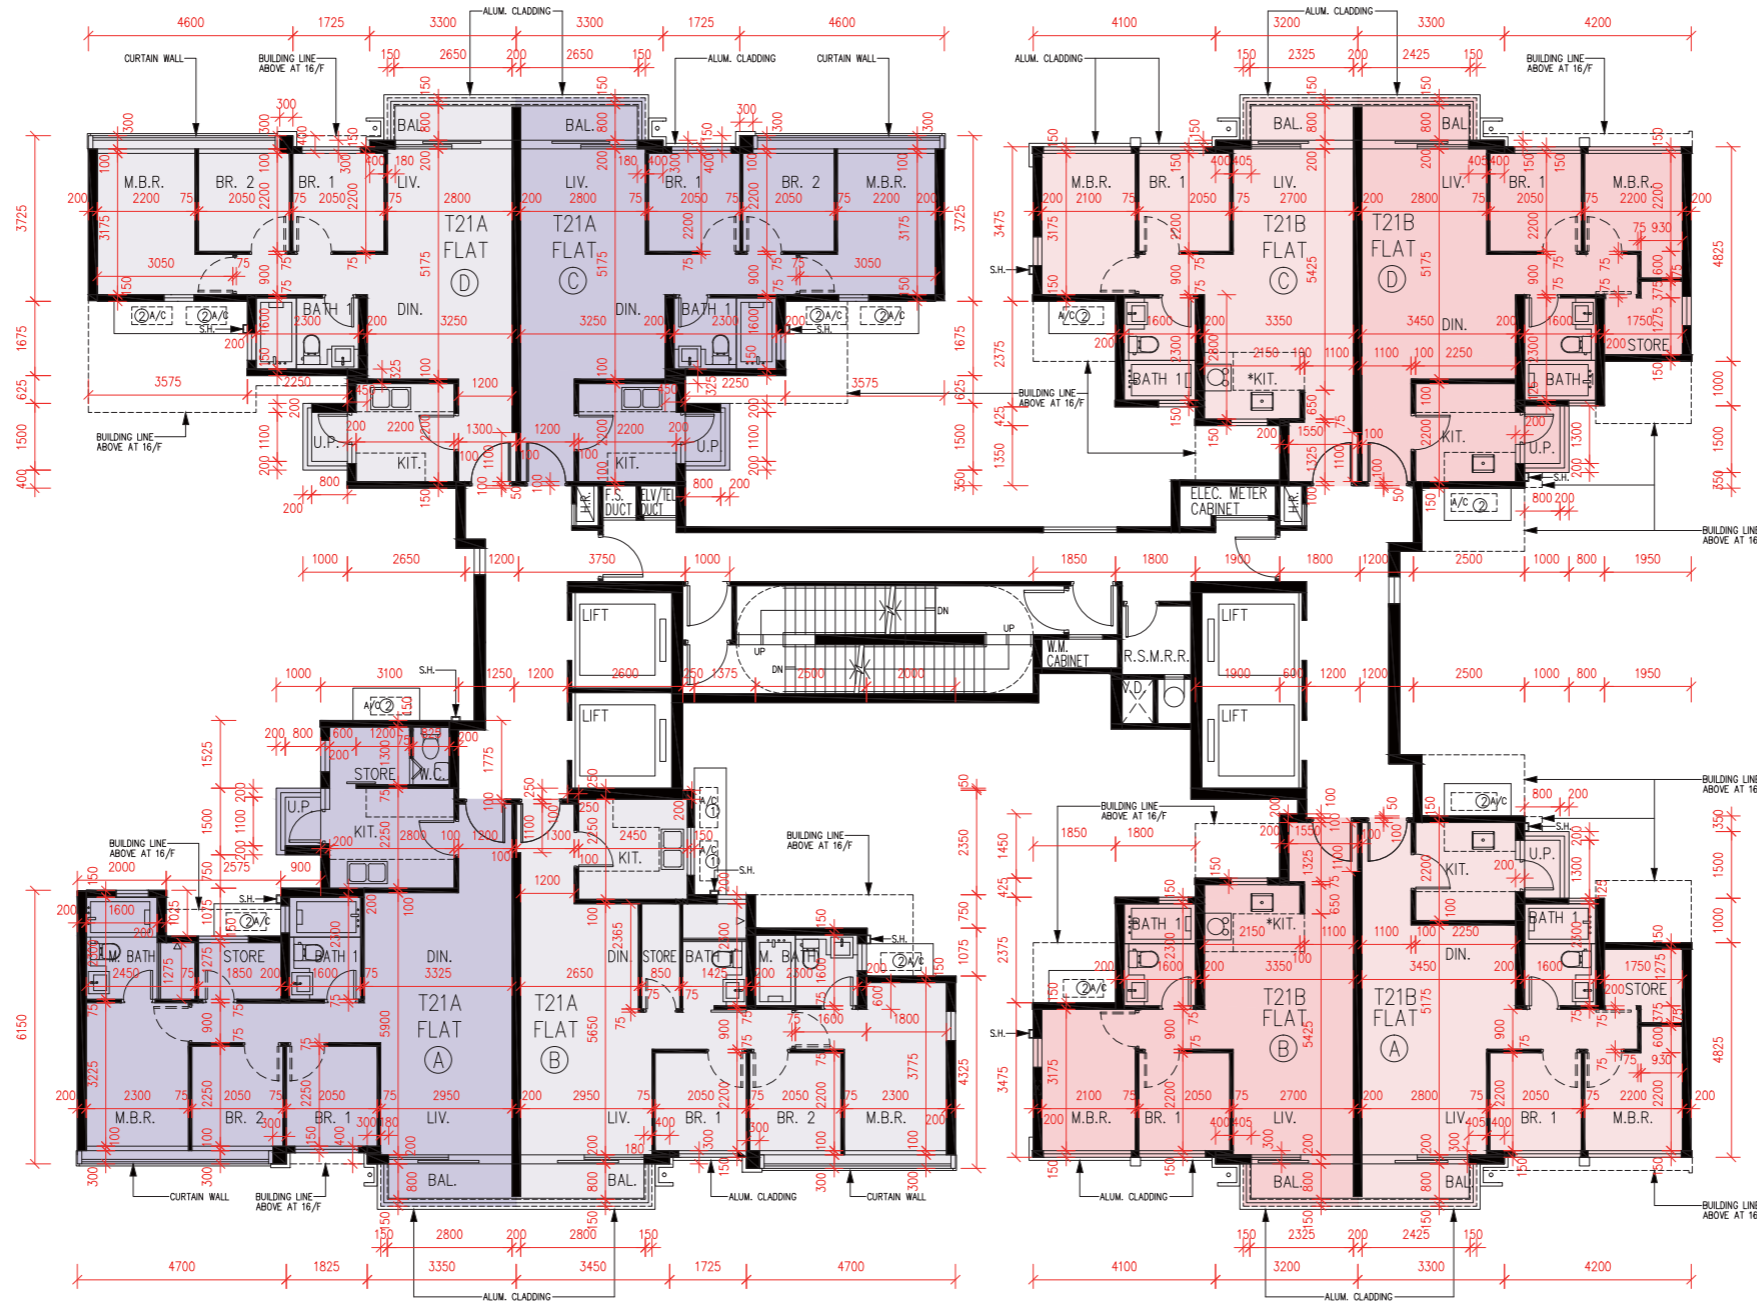

FLOOR PLANS OF RESIDENTIAL PROPERTIES IN THE PHASE 期數的住宅物業的樓面平面圖

Towers 21A & 21B
15/F

第21A座及第21B座
15樓

Scale比例 : 0 2 4M (米)