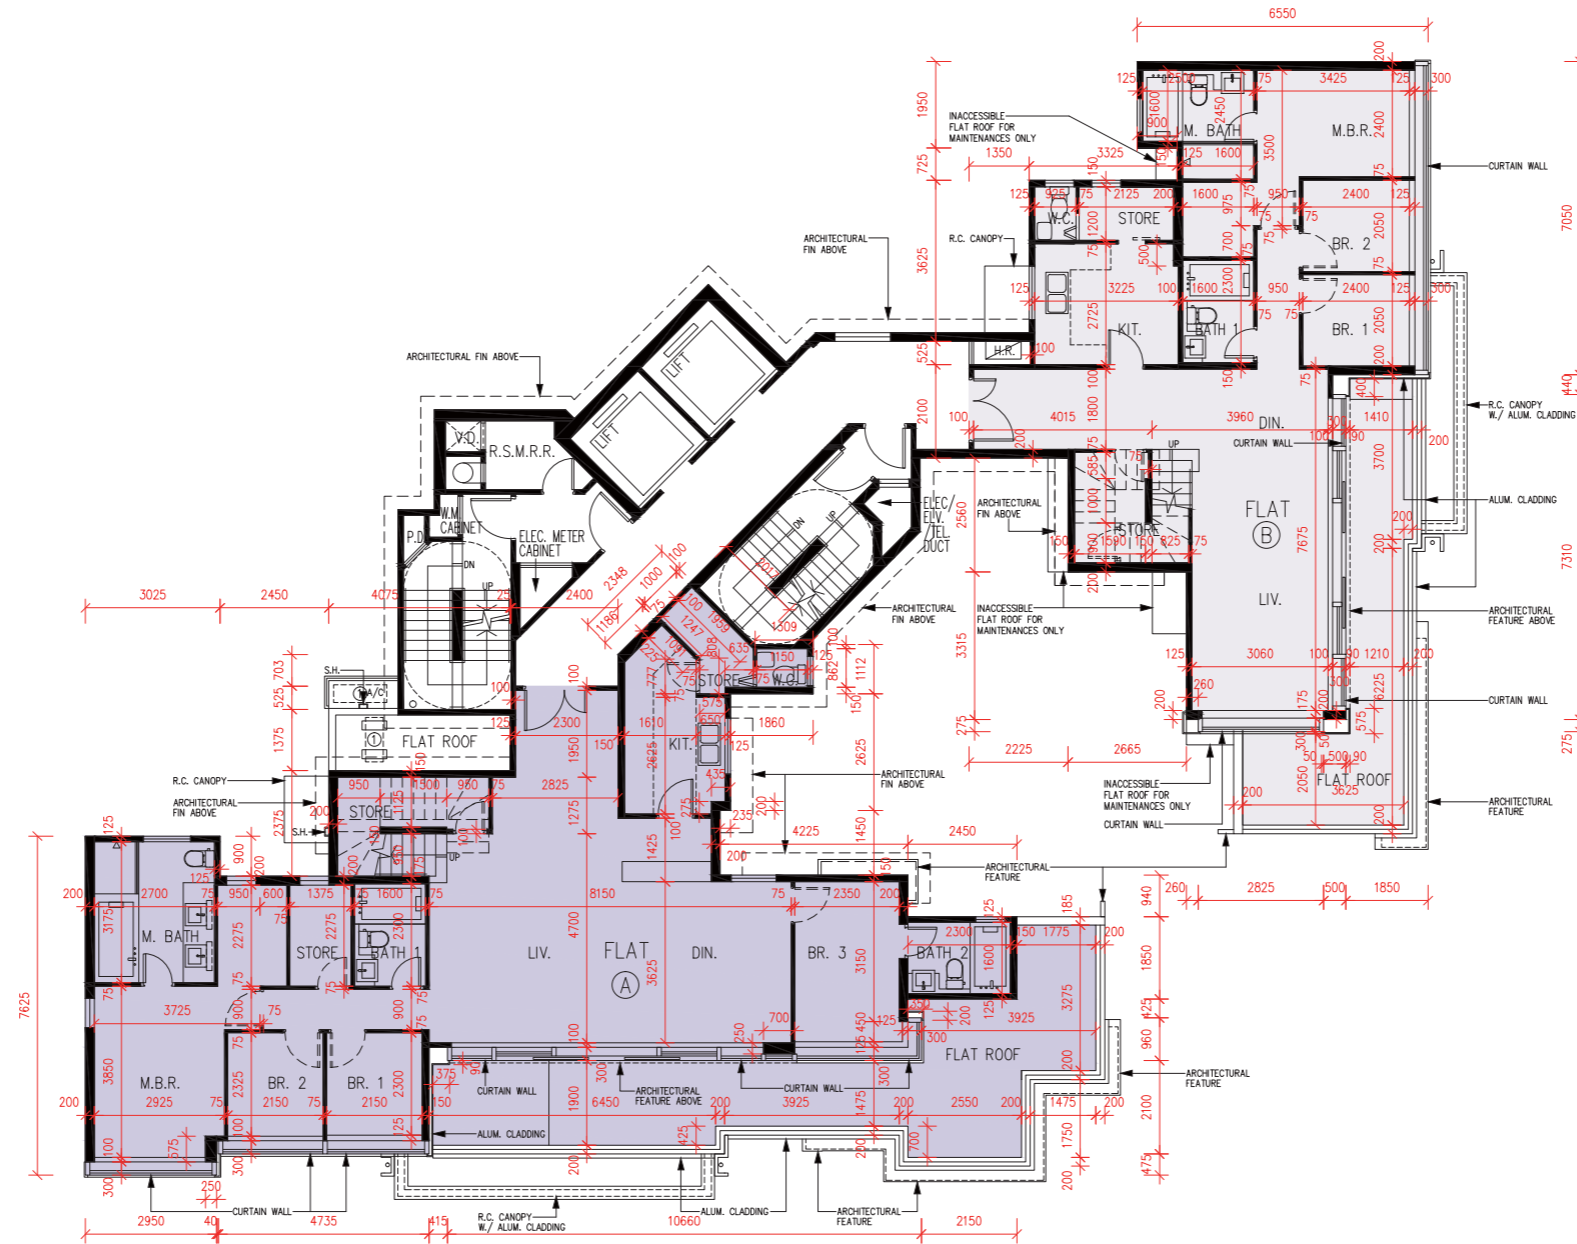

Tower 22  
19/F

第22座  
19樓

Scale比例 : 0 2 4M (米)