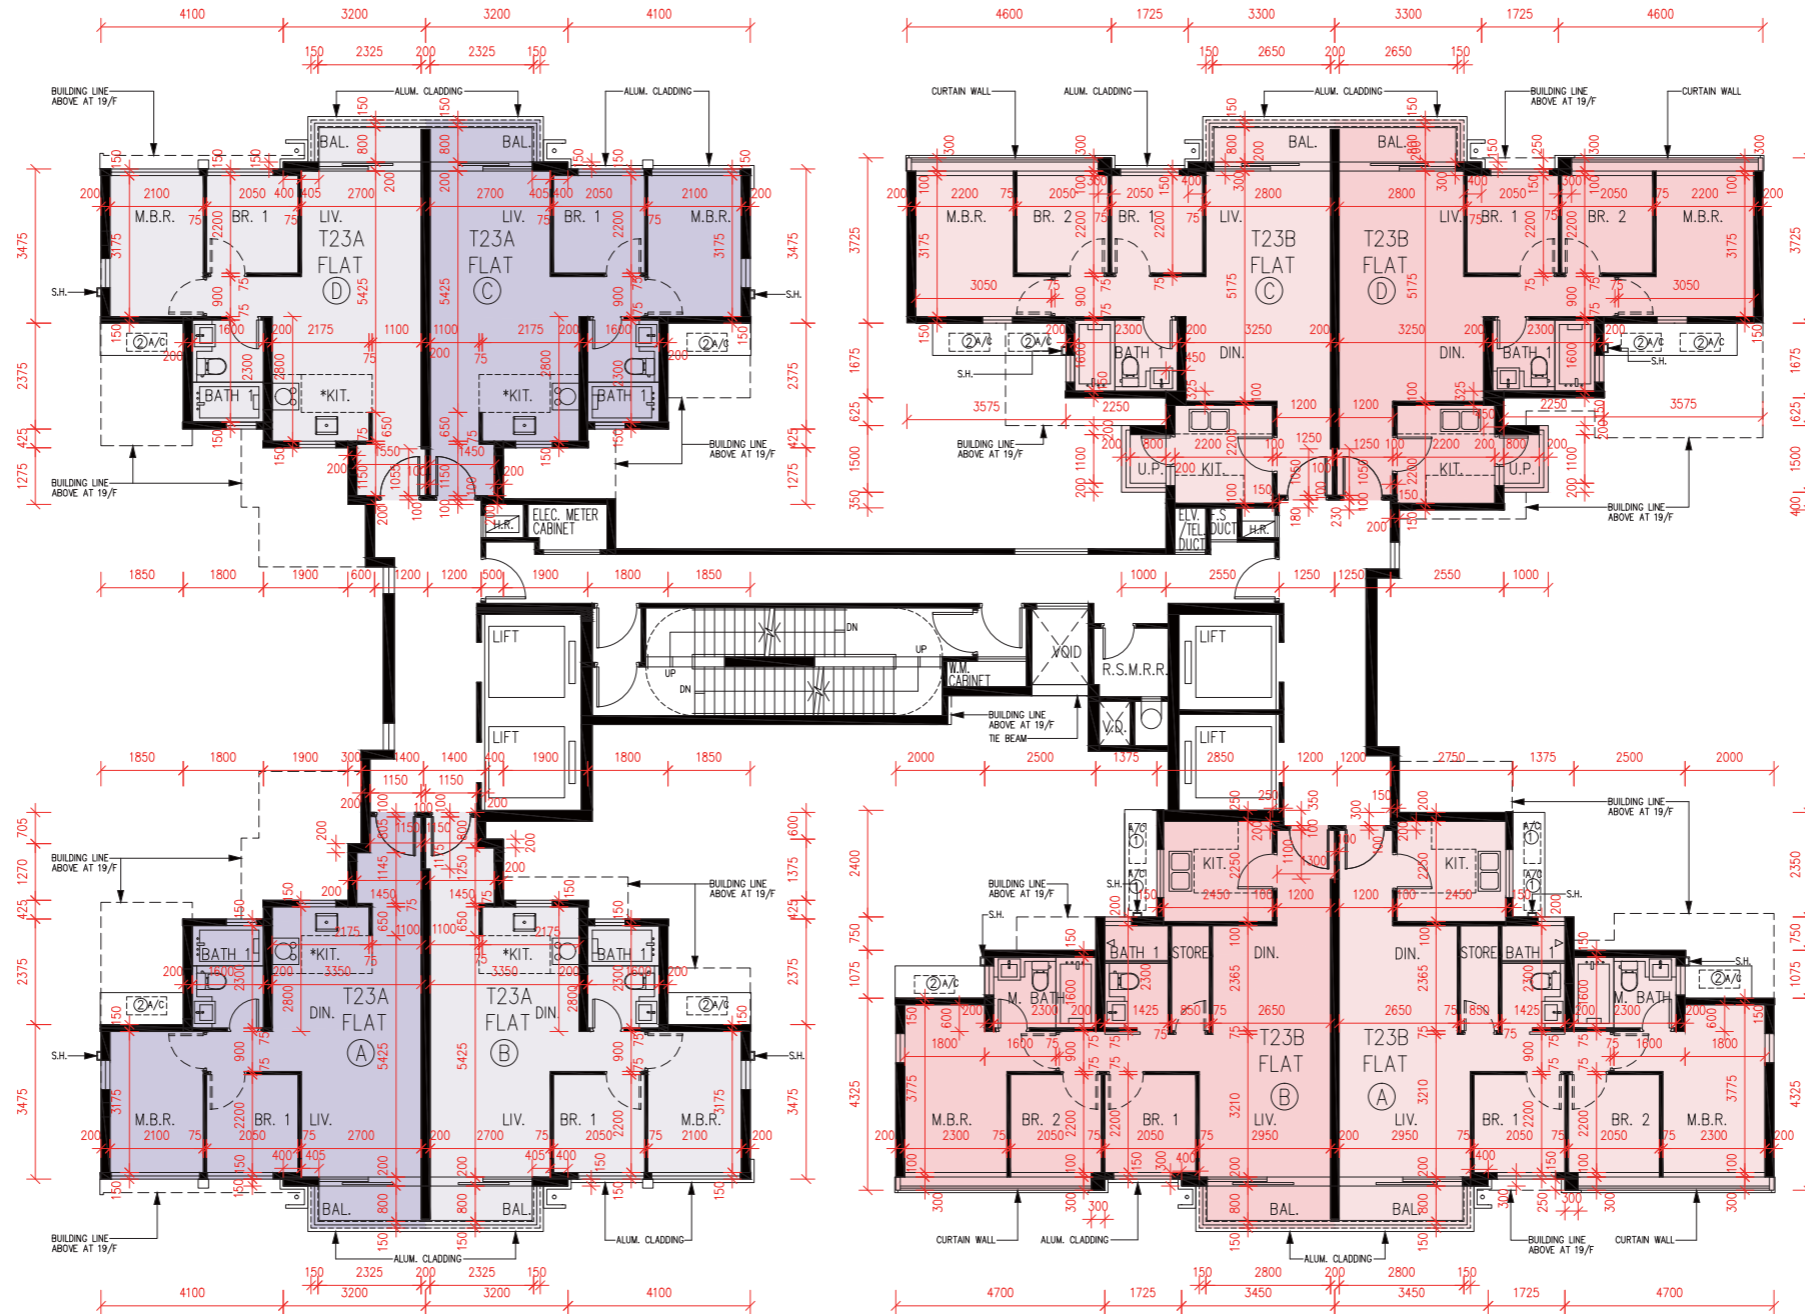

FLOOR PLANS OF RESIDENTIAL PROPERTIES IN THE PHASE 期數的住宅物業的樓面平面圖

Towers 23A & 23B
18/F

第23A座及第23B座
18樓

Scale比例 : 0 2 4M (米)