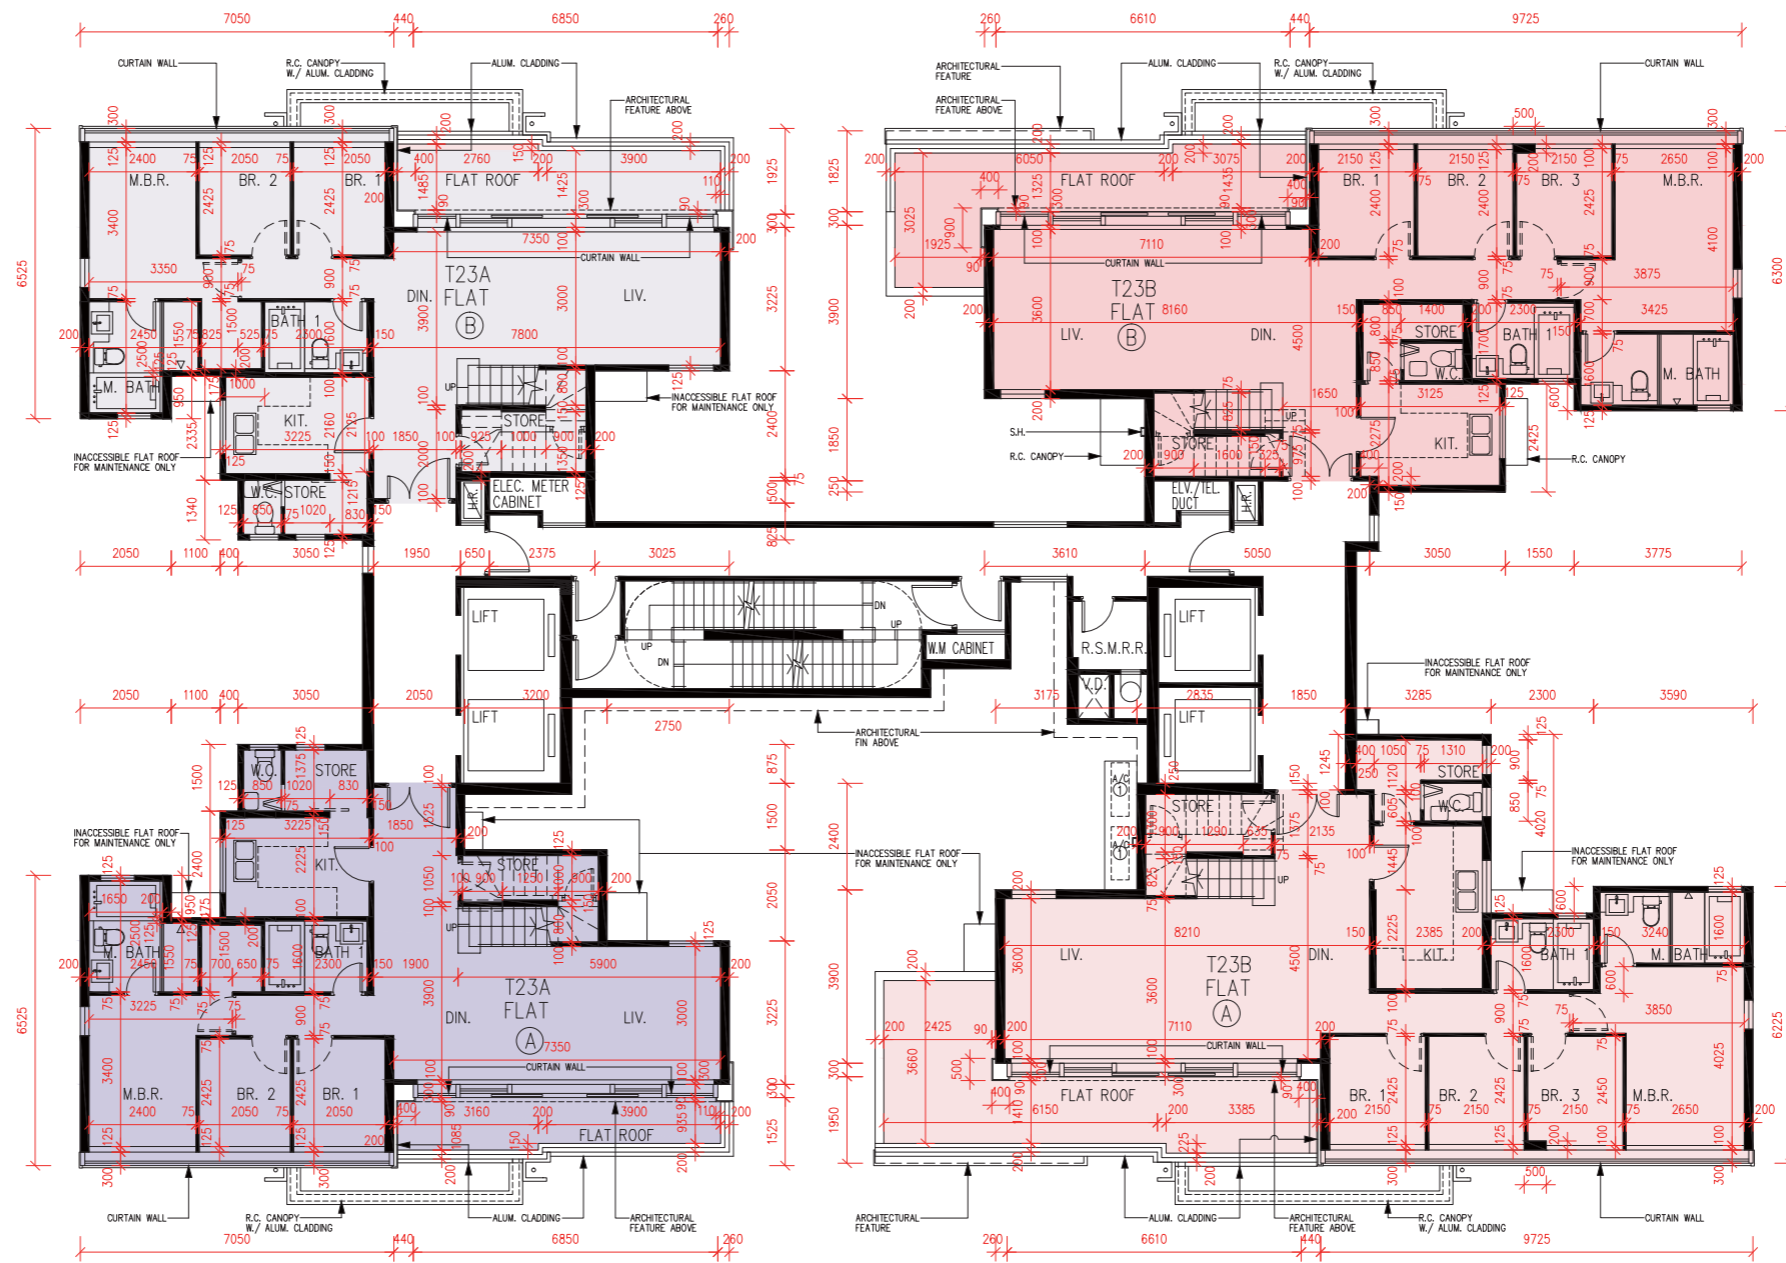

FLOOR PLANS OF RESIDENTIAL PROPERTIES IN THE PHASE 期數的住宅物業的樓面平面圖

Towers 23A & 23B

19/F

第23A座及第23B座

19樓

Scale比例 : 0 2 4M (米)