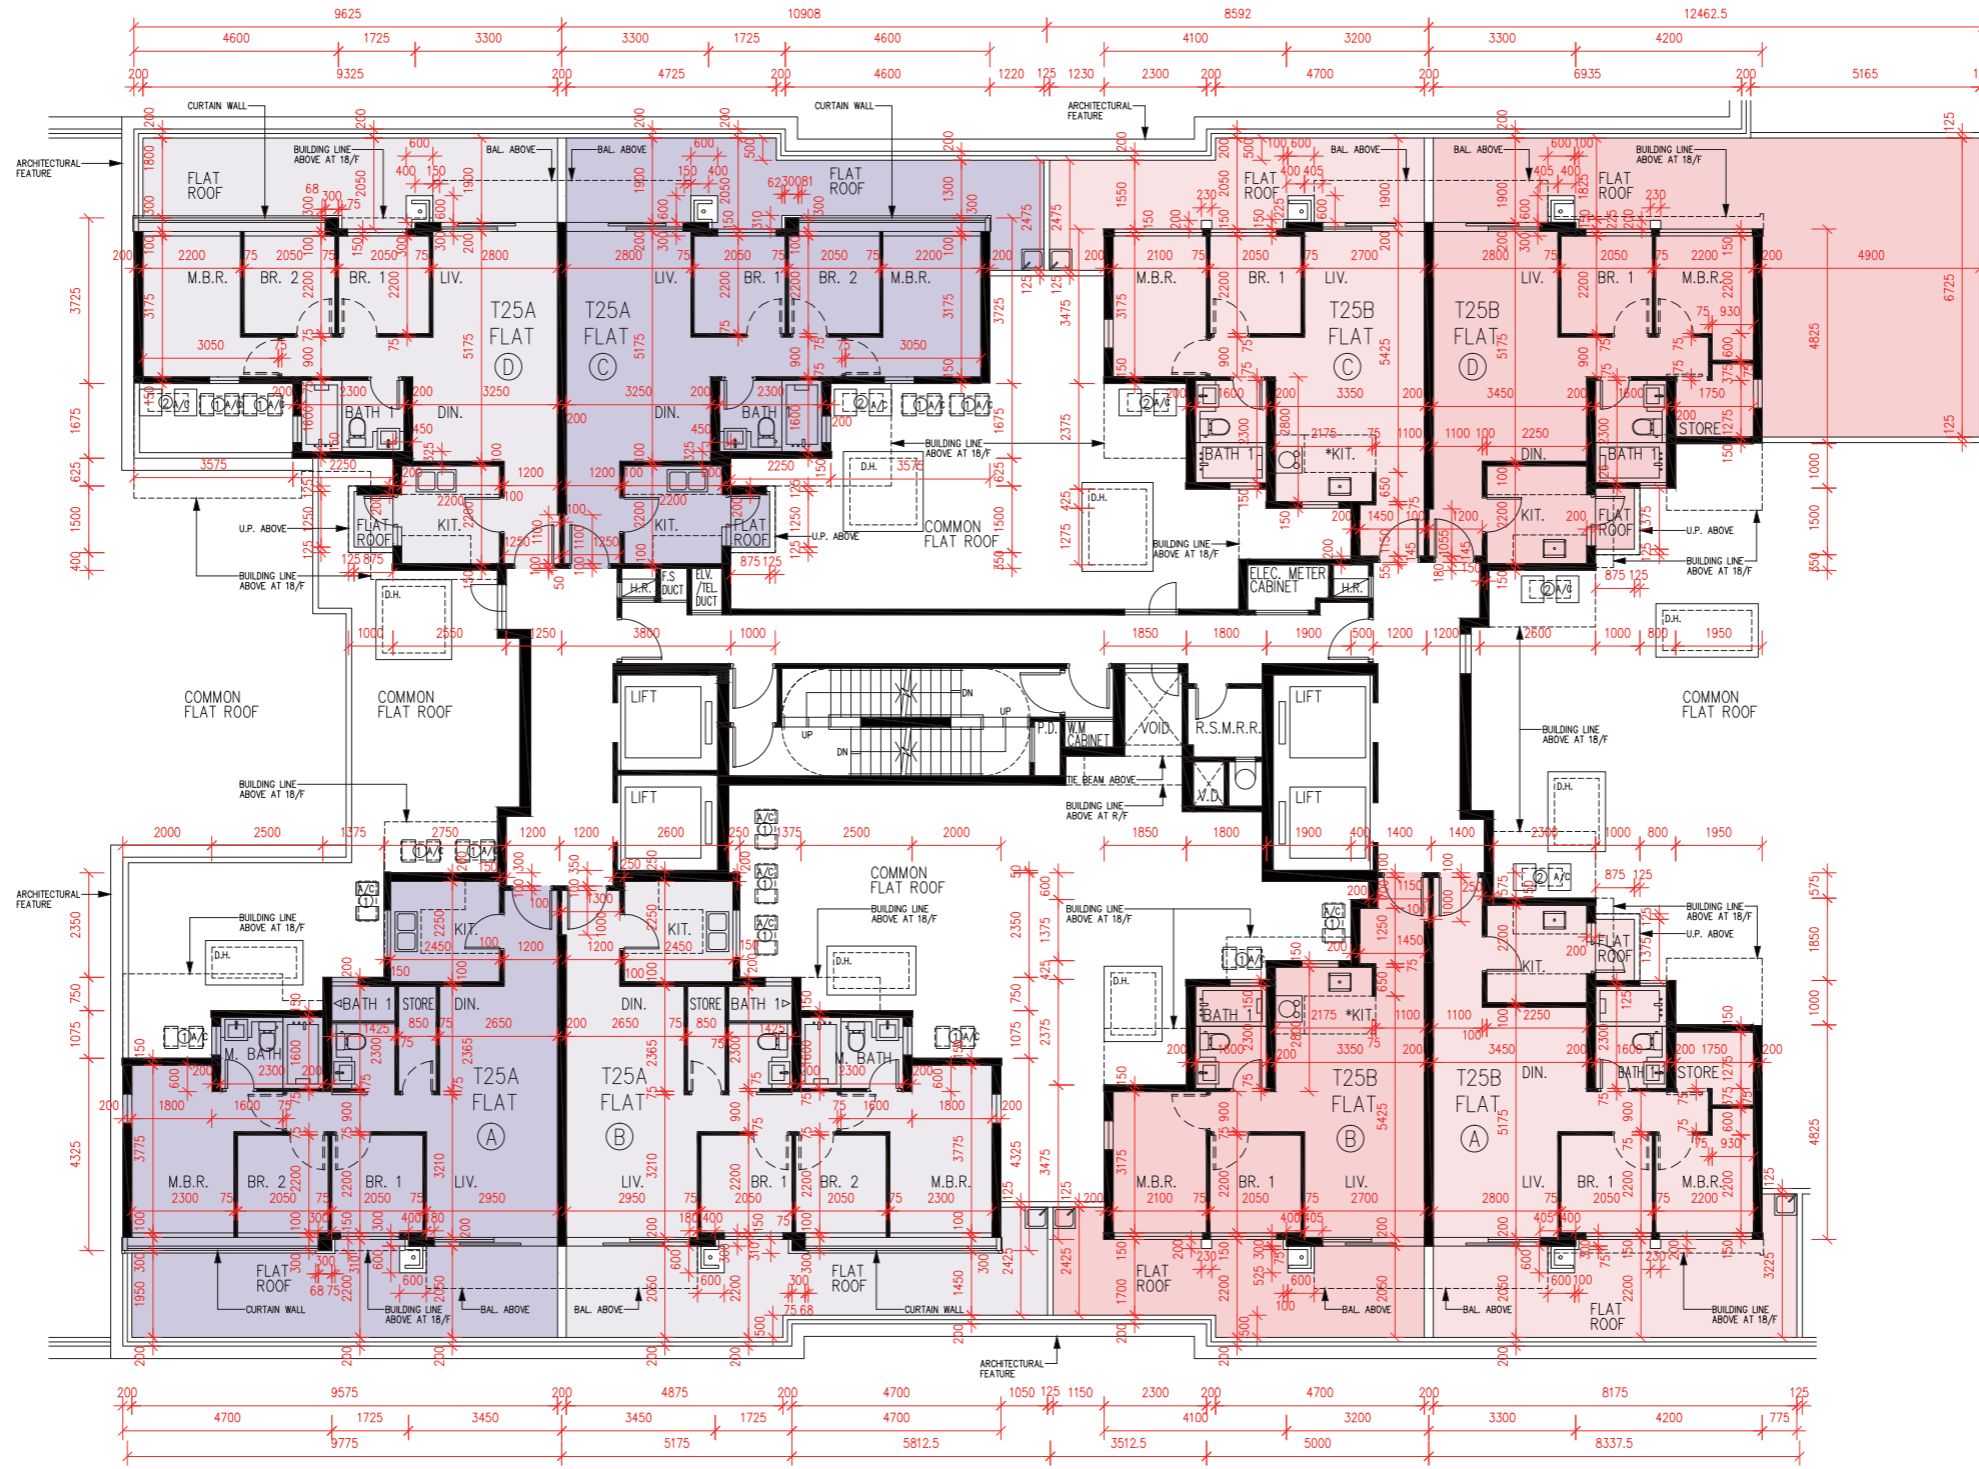

FLOOR PLANS OF RESIDENTIAL PROPERTIES IN THE PHASE 期數的住宅物業的樓面平面圖

Towers 25A & 25B

1/F

第25A座及第25B座

1樓

Scale比例 : 0 2 4M (米)