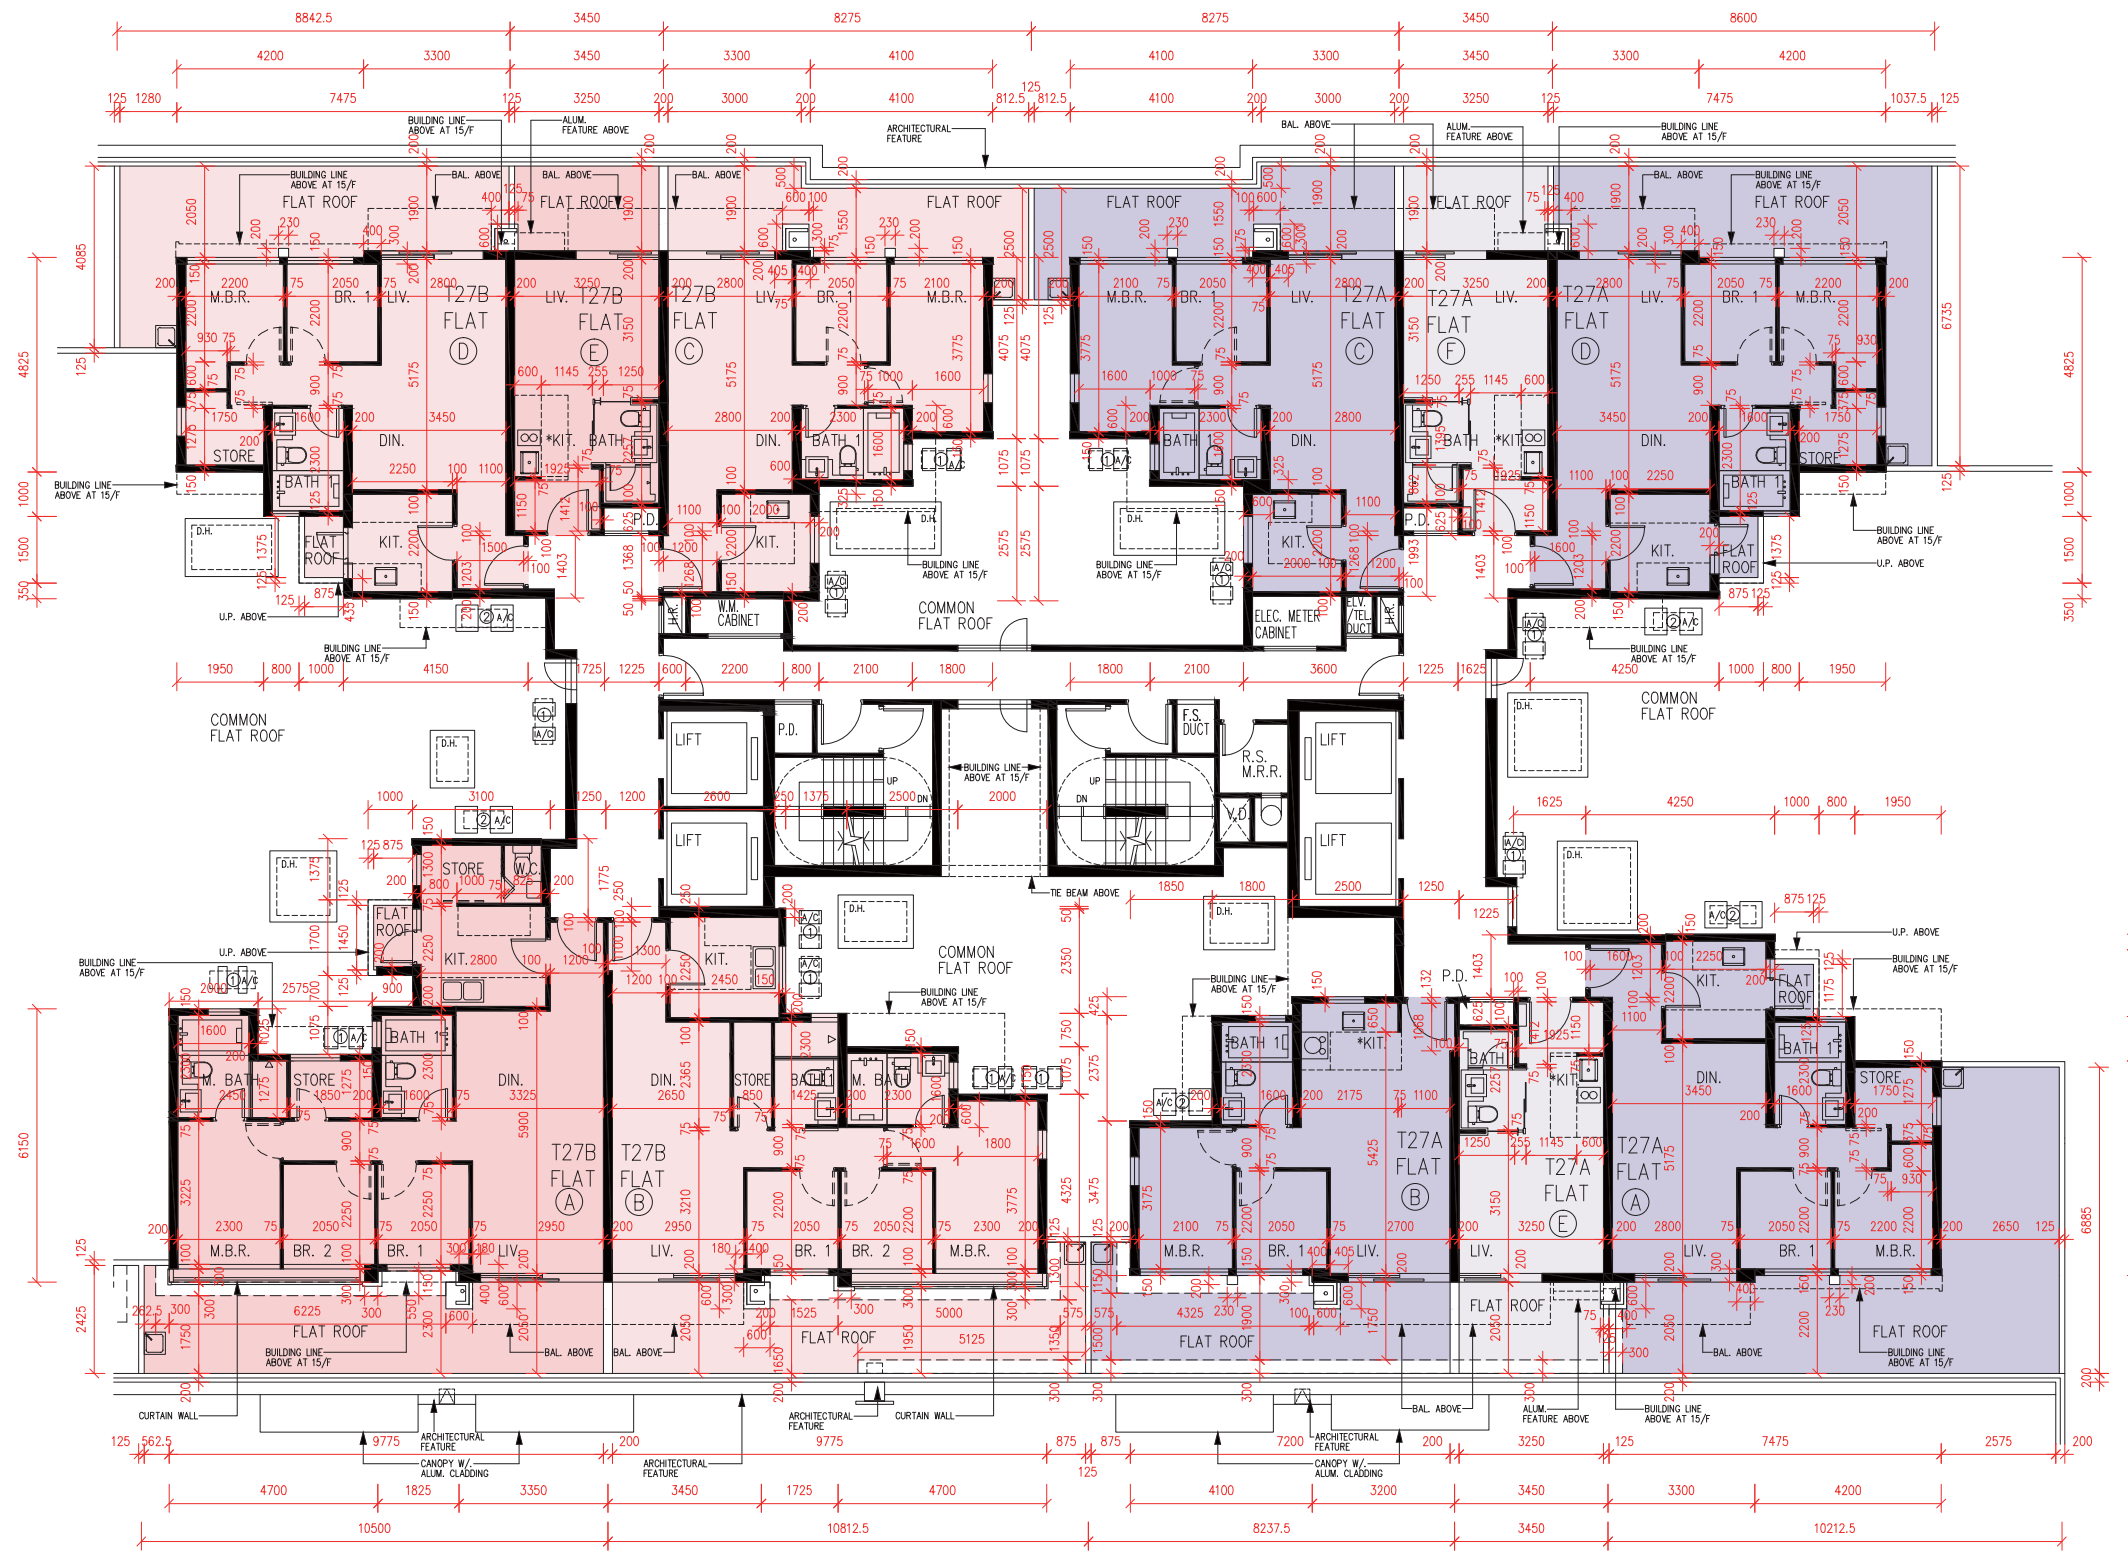

FLOOR PLANS OF RESIDENTIAL PROPERTIES IN THE PHASE 期數的住宅物業的樓面平面圖

Towers 27A & 27B

1/F

第27A座及第27B座  
1樓

Scale比例 : 0 2 4M (米)