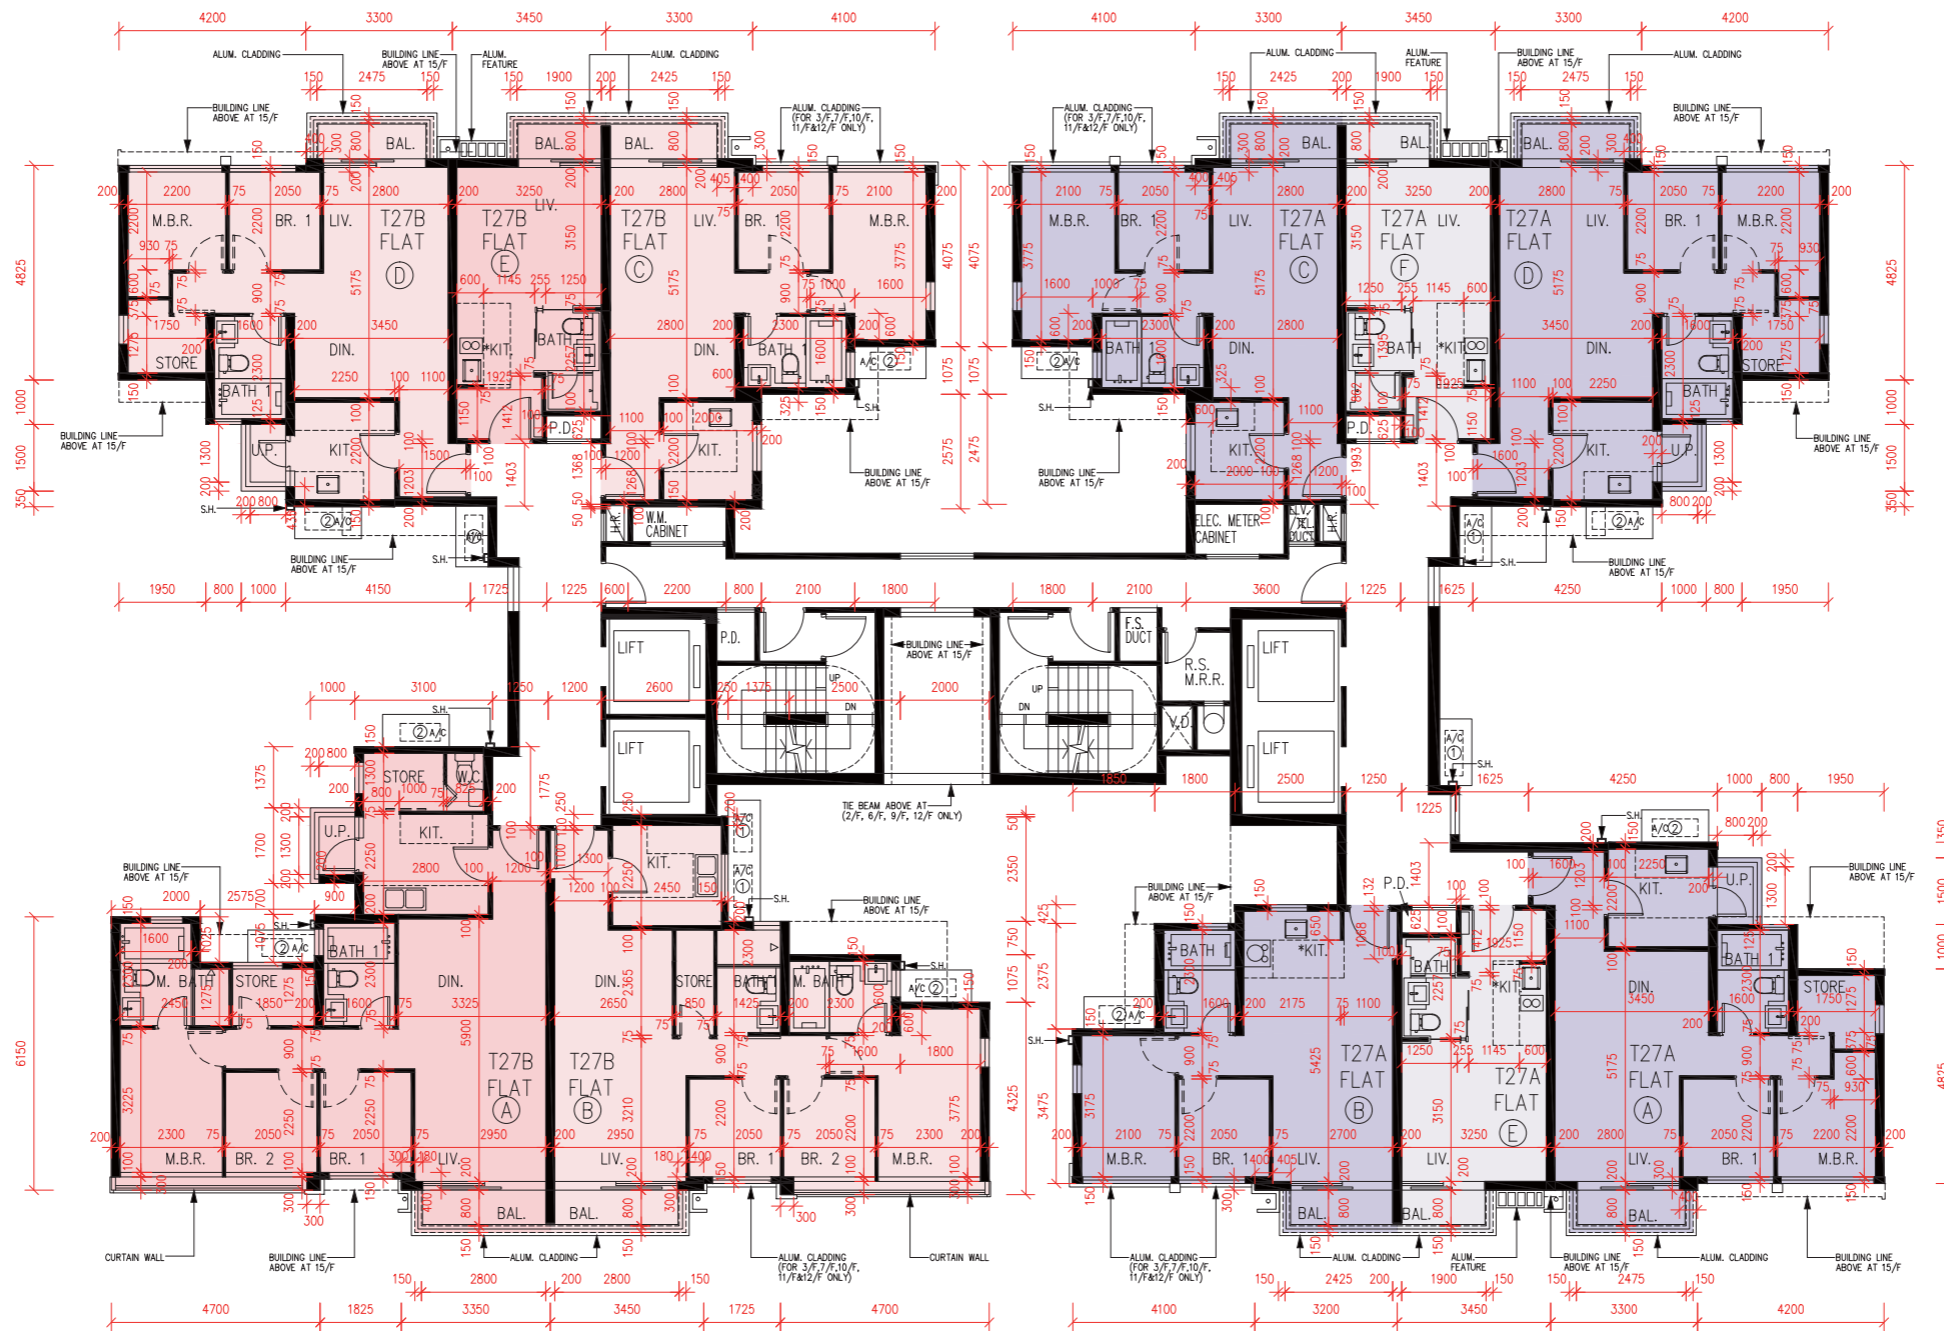

FLOOR PLANS OF RESIDENTIAL PROPERTIES IN THE PHASE 期數的住宅物業的樓面平面圖

Towers 27A & 27B
2/F-3/F, 5/F-12/F

第27A座及第27B座
2樓至3樓、5樓至12樓

Scale比例 : 0 2 4M (米)