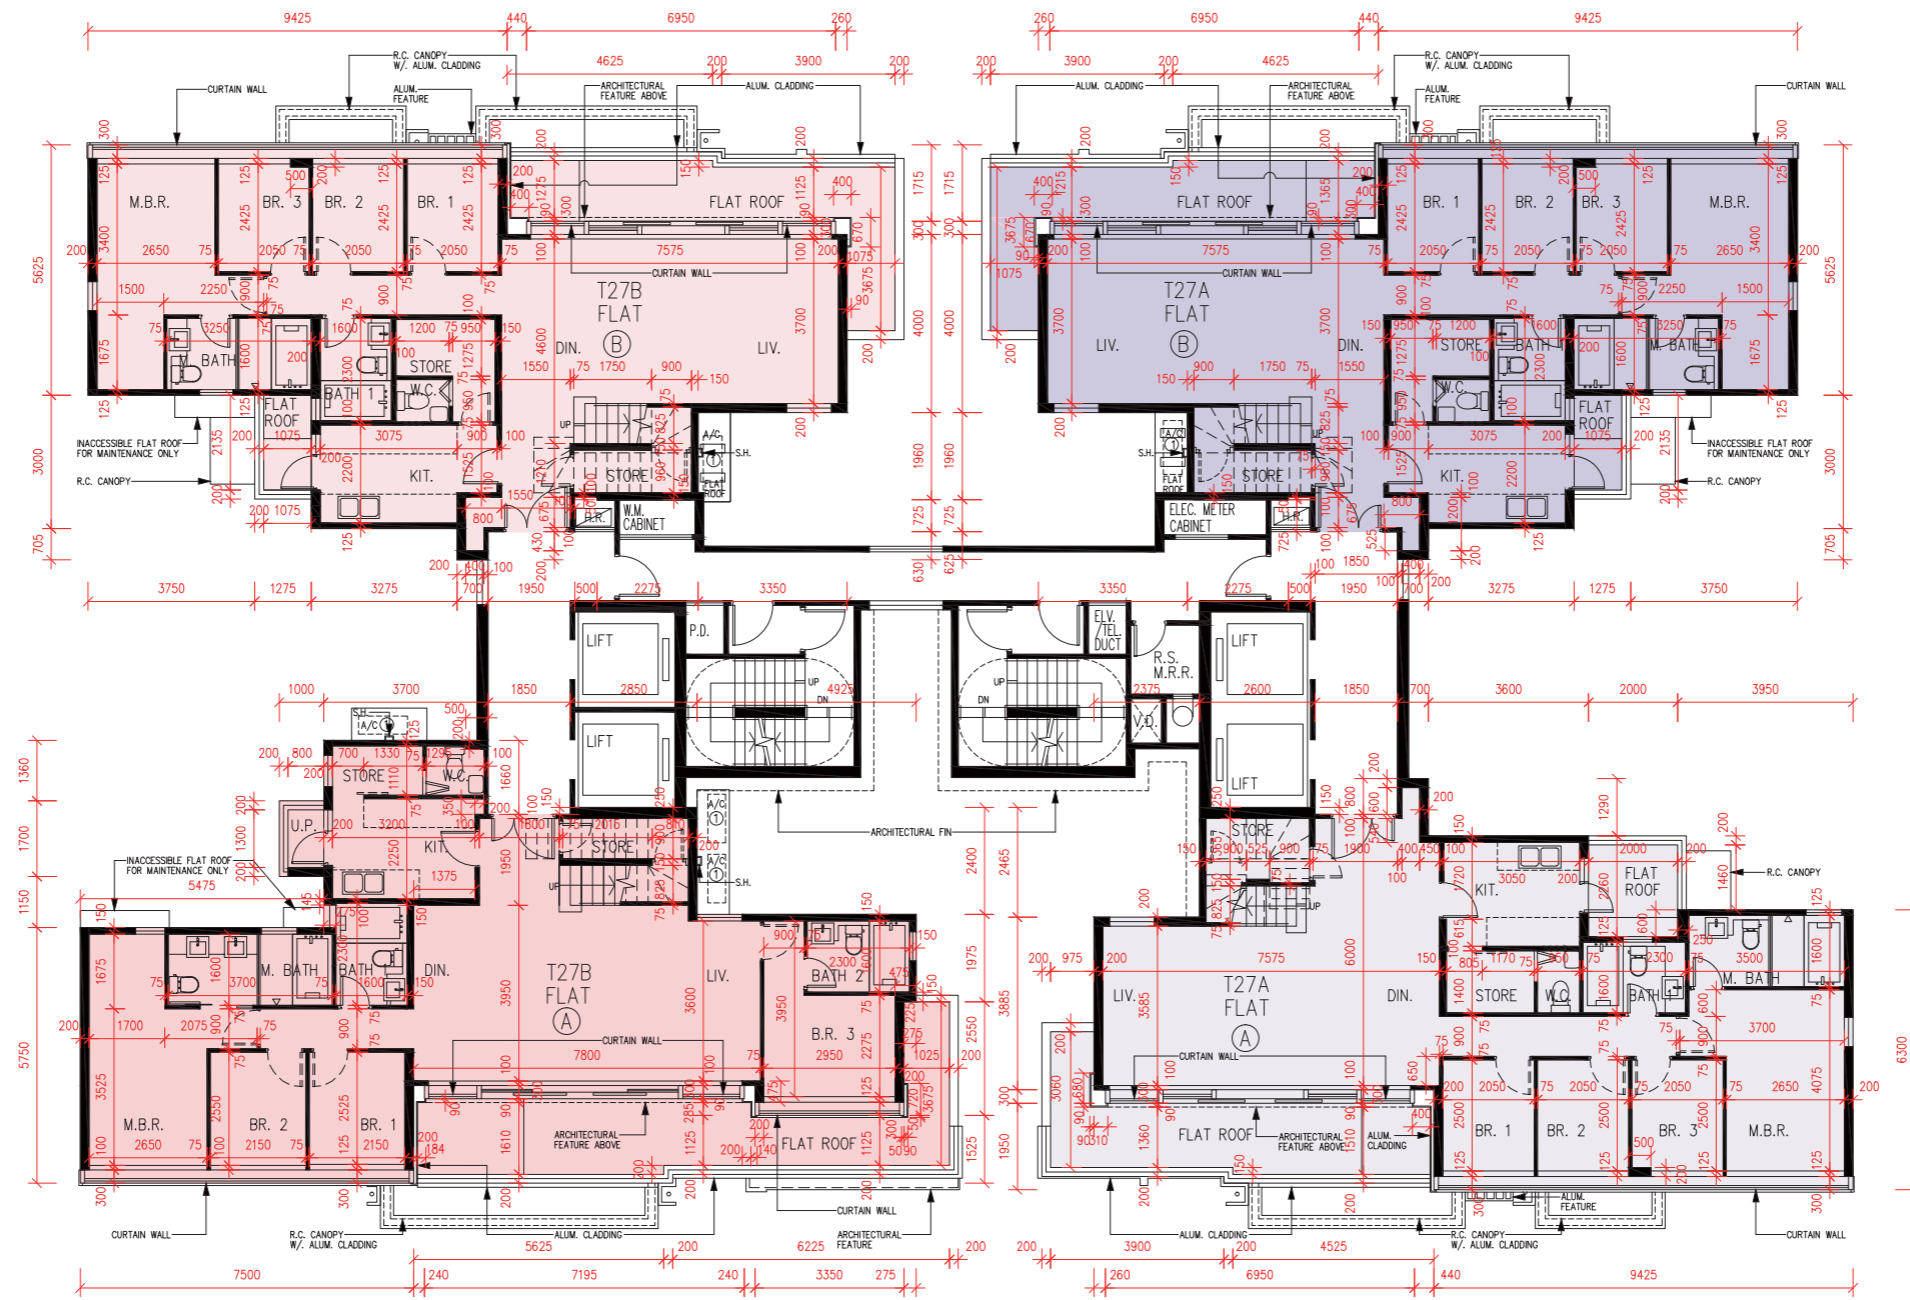

FLOOR PLANS OF RESIDENTIAL PROPERTIES IN THE PHASE 期數的住宅物業的樓面平面圖

Towers 27A & 27B

15/F

第27A座及第27B座

15樓

Scale比例 : 0 2 4M (米)