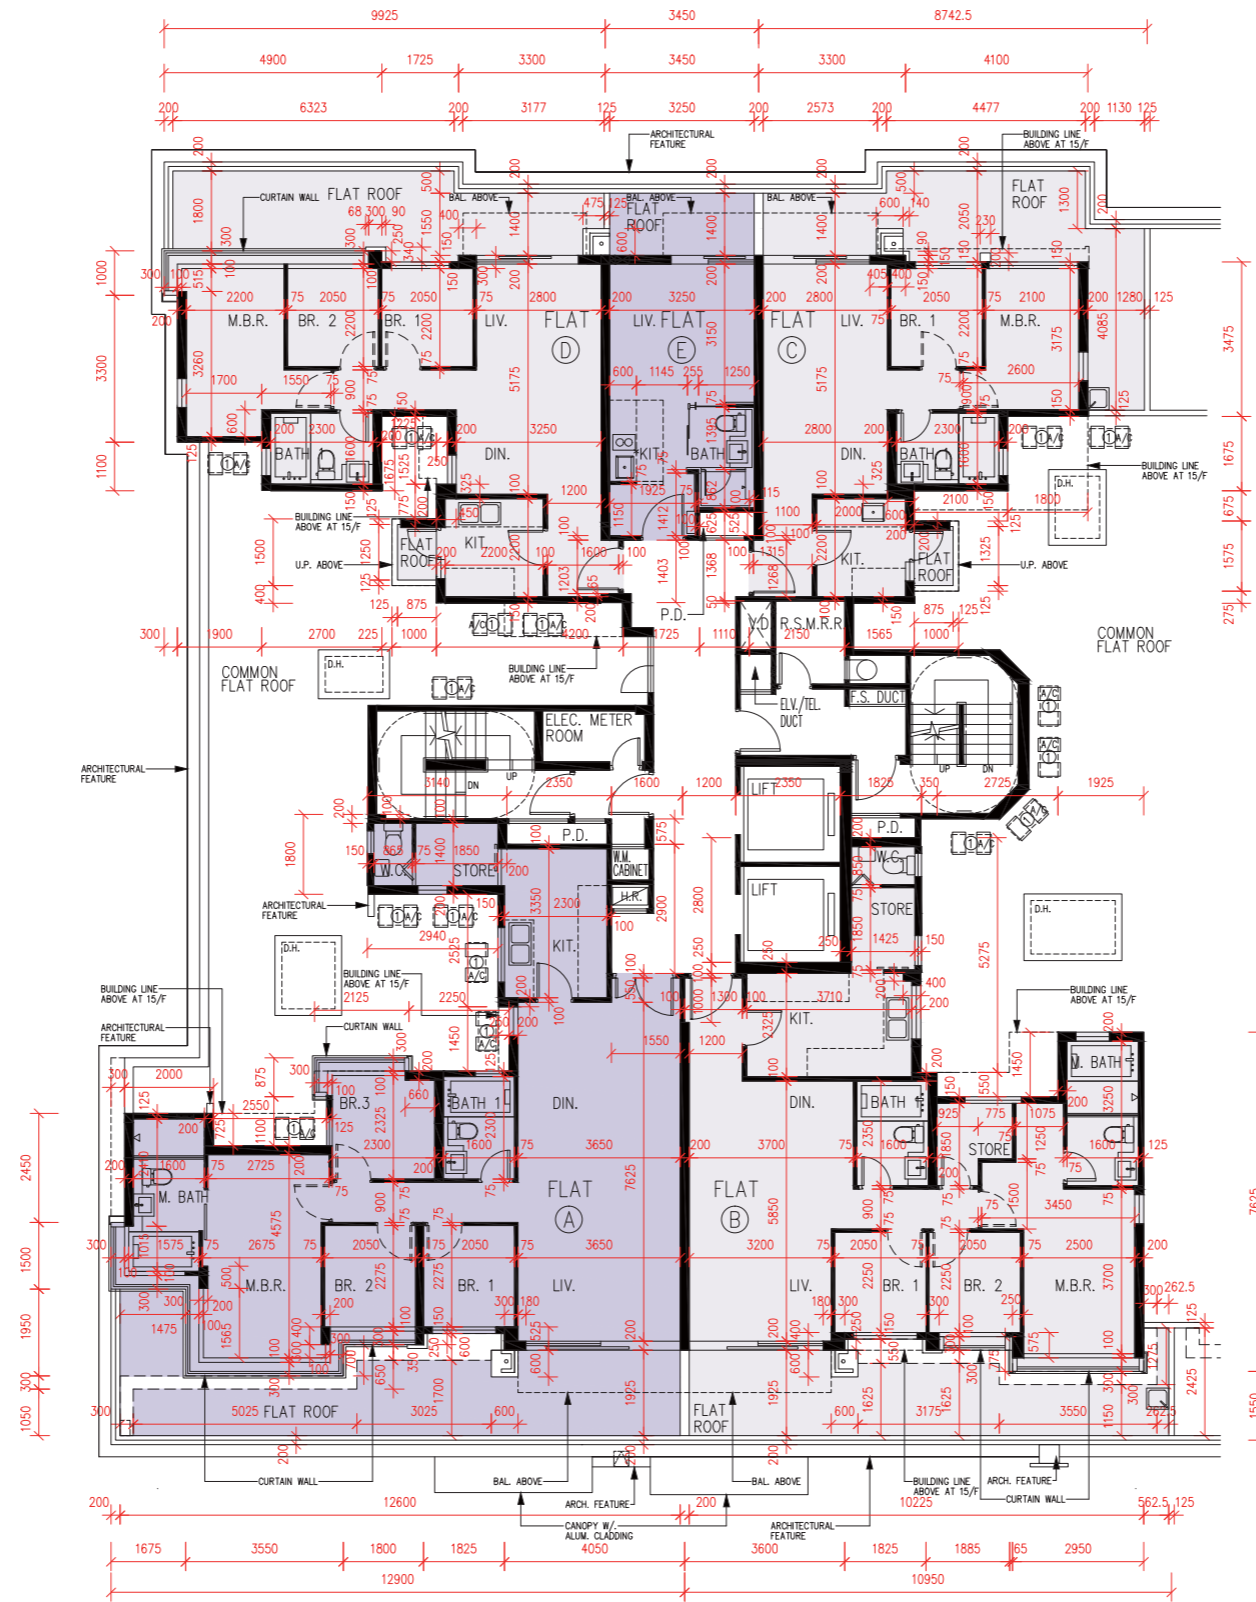

FLOOR PLANS OF RESIDENTIAL PROPERTIES IN THE PHASE 期數的住宅物業的樓面平面圖

Tower 28
1/F

第28座
1樓

Scale比例 : 0 2 4M (米)