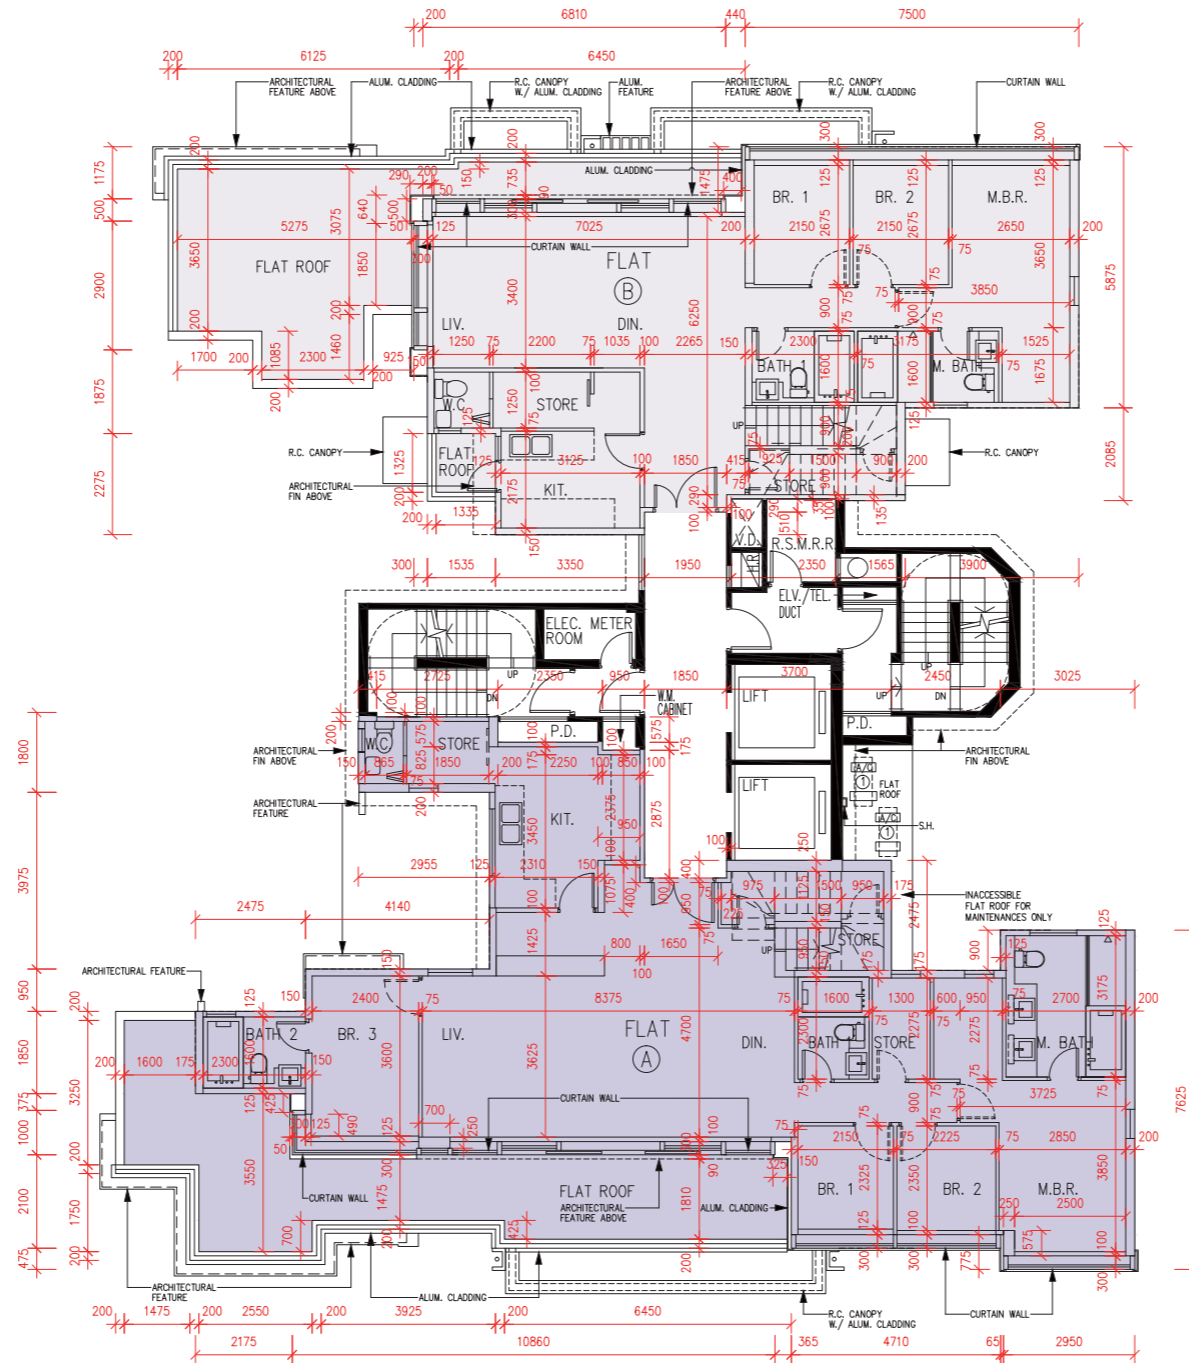

FLOOR PLANS OF RESIDENTIAL PROPERTIES IN THE PHASE 期數的住宅物業的樓面平面圖

Tower 28
15/F

第28座
15樓

Scale比例 : 0 2 4M (米)