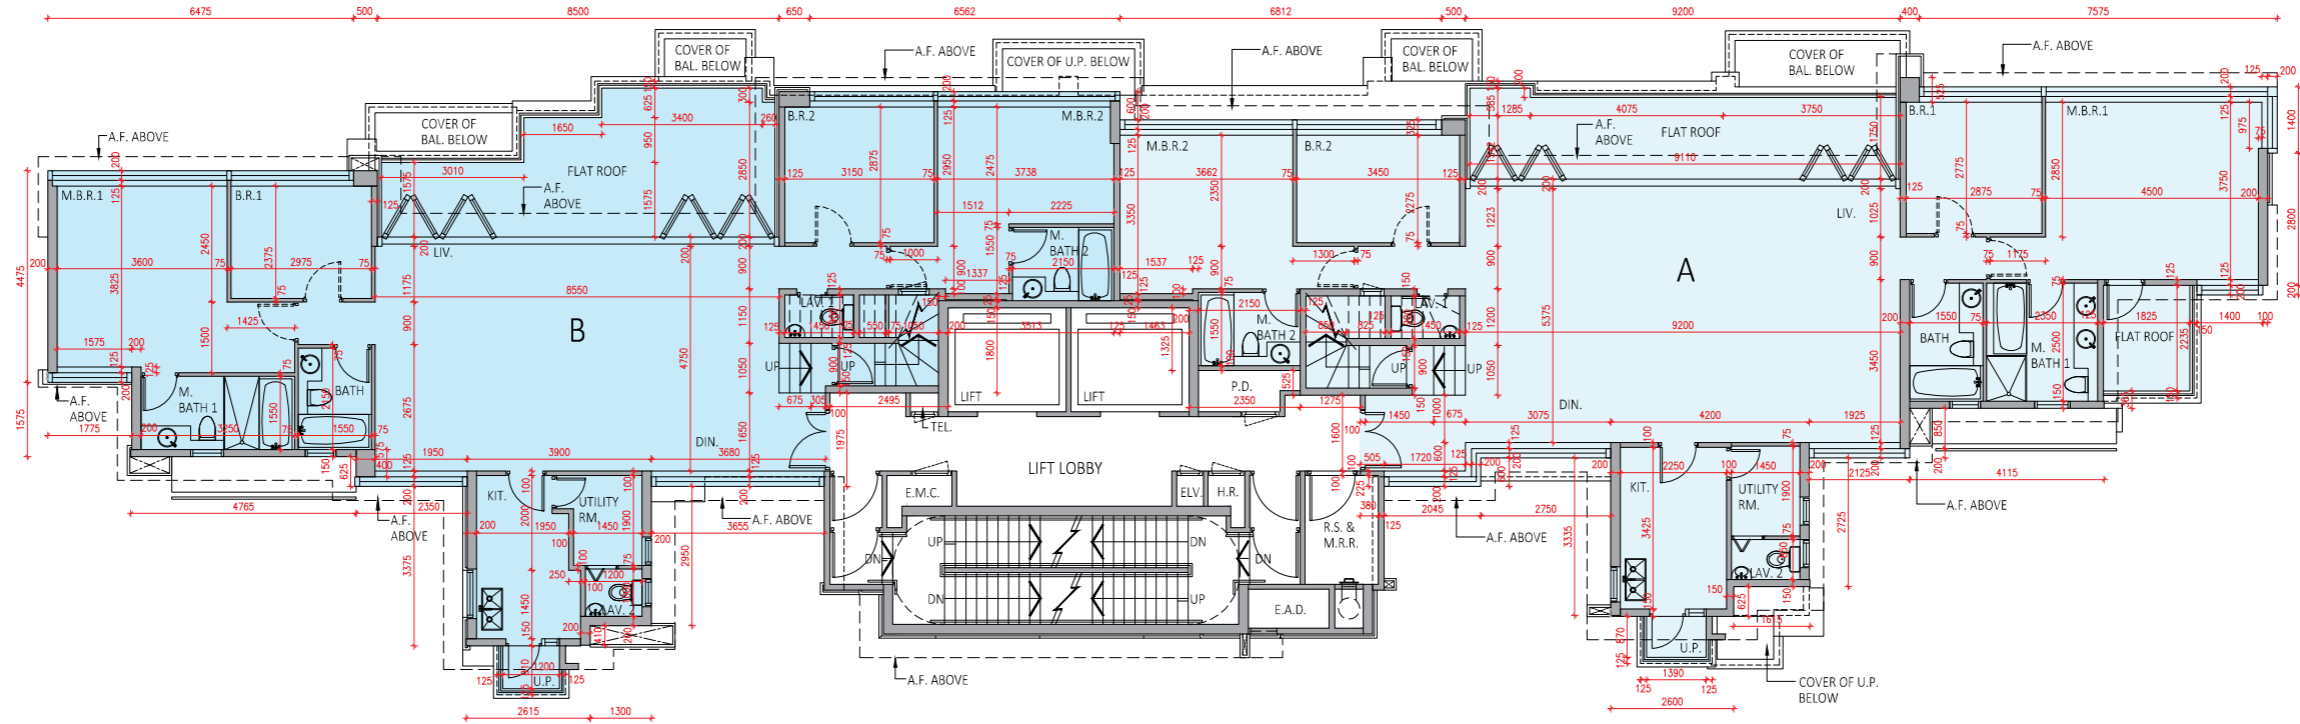

11

FLOOR PLANS OF RESIDENTIAL PROPERTIES IN THE DEVELOPMENT 發展項目的住宅物業的樓面平面圖

TOWER 1 19/F
第1座 19樓

Scale 比例 0 5M (米)