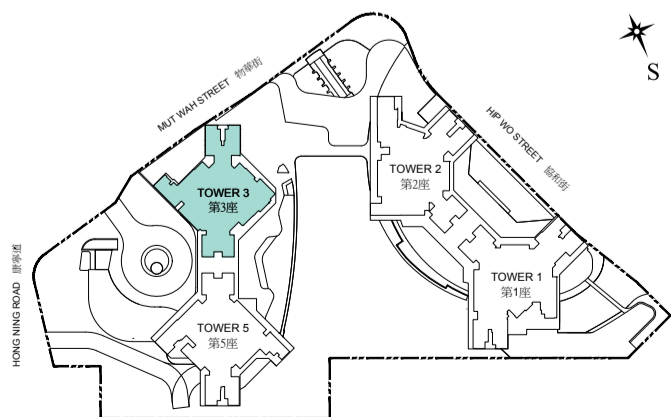

TOWER 3 6/F FLOOR PLAN  
第3座 6樓樓面平面圖

KEY PLAN 指示圖

Scale : 0 5M(米)  
比例 :