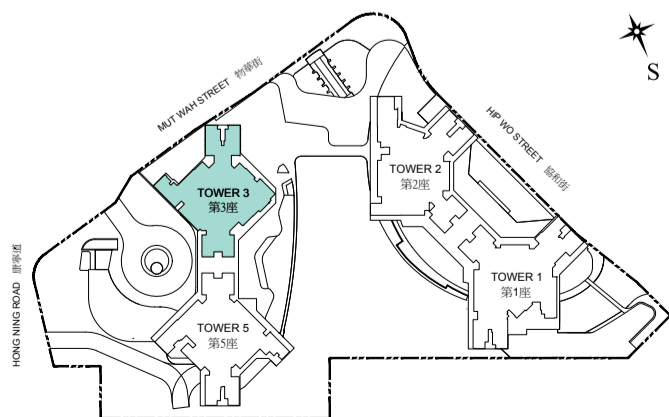

TOWER 3 52/F FLOOR PLAN  
第3座 52樓樓面平面圖

KEY PLAN 指示圖

Scale : 0 5M(米)  
比例 :