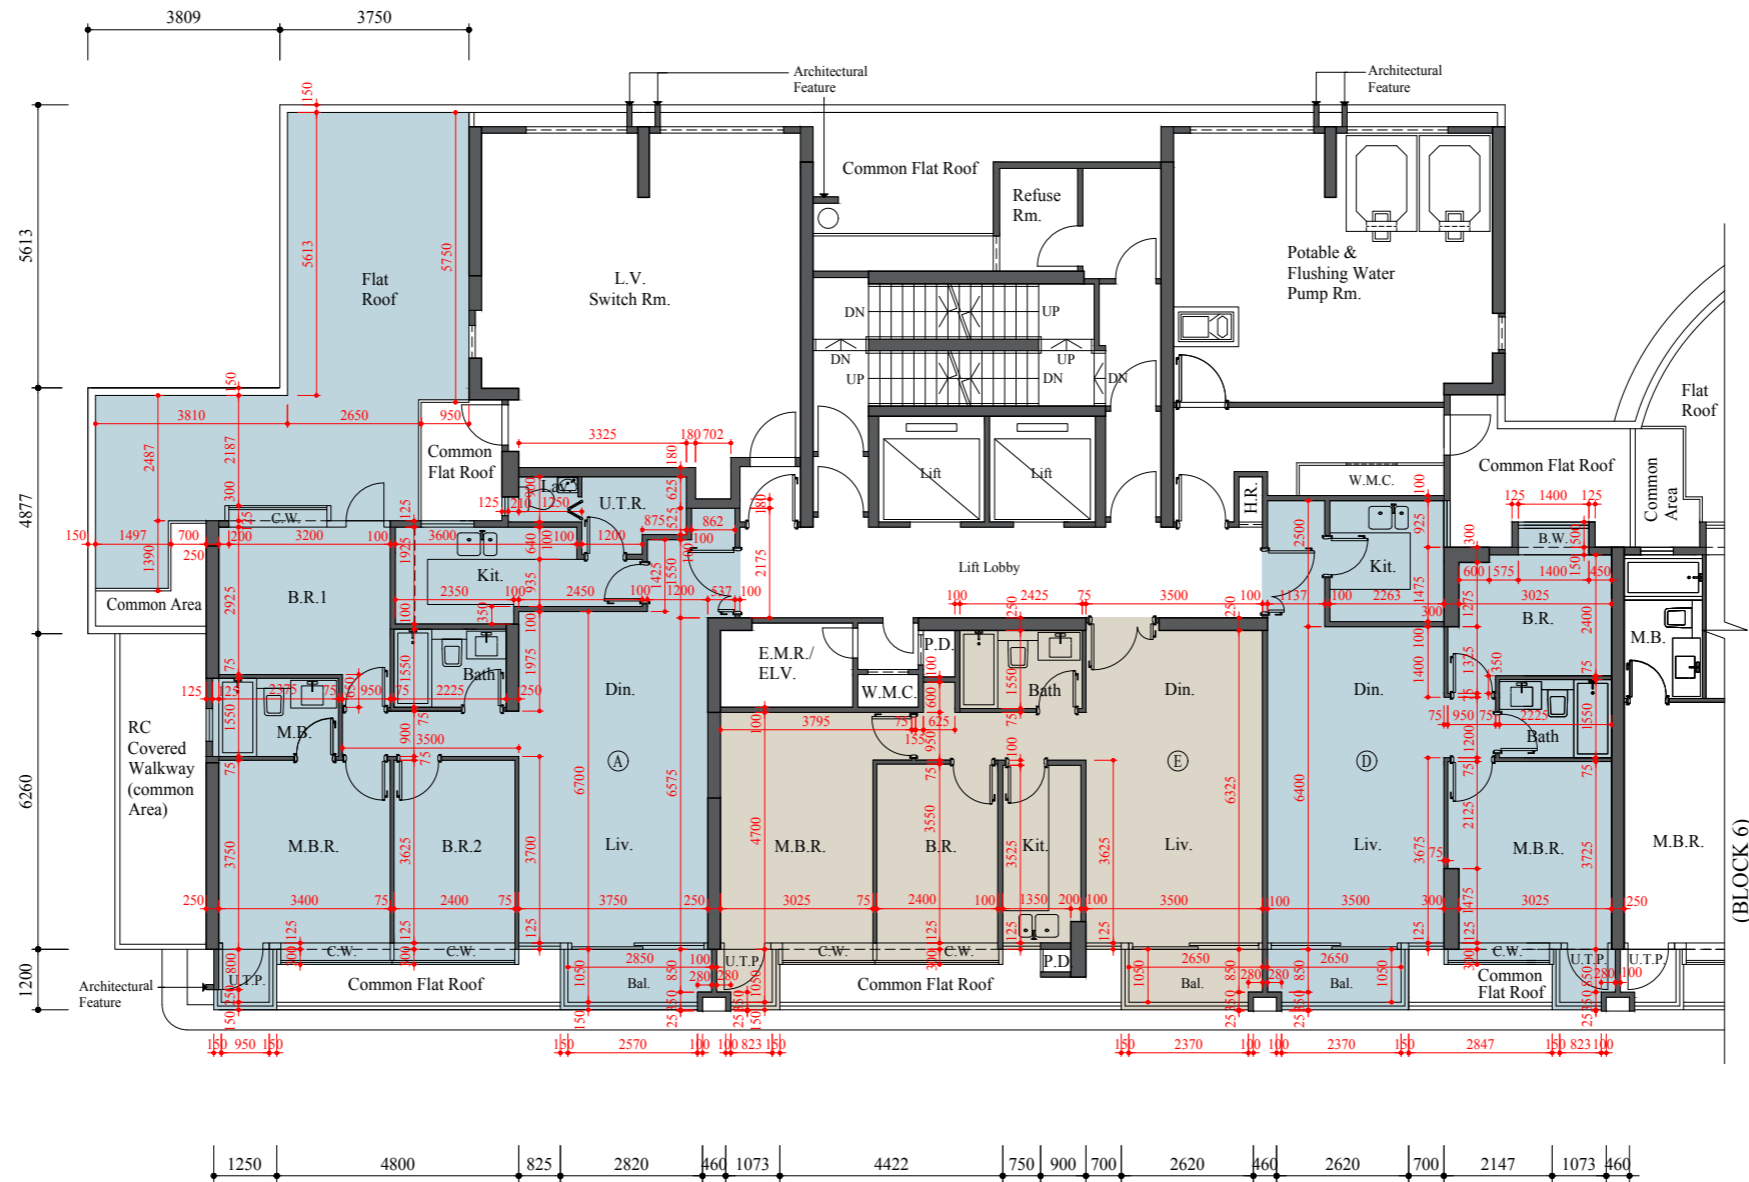

FLOOR PLANS OF RESIDENTIAL PROPERTIES IN THE PHASE  
期數的住宅物業的樓面平面圖

Block 5  
5 座  
1/F Floor Plan  
1樓樓面平面圖

Scale: 0M/米 5M/米  
比例: 1:500