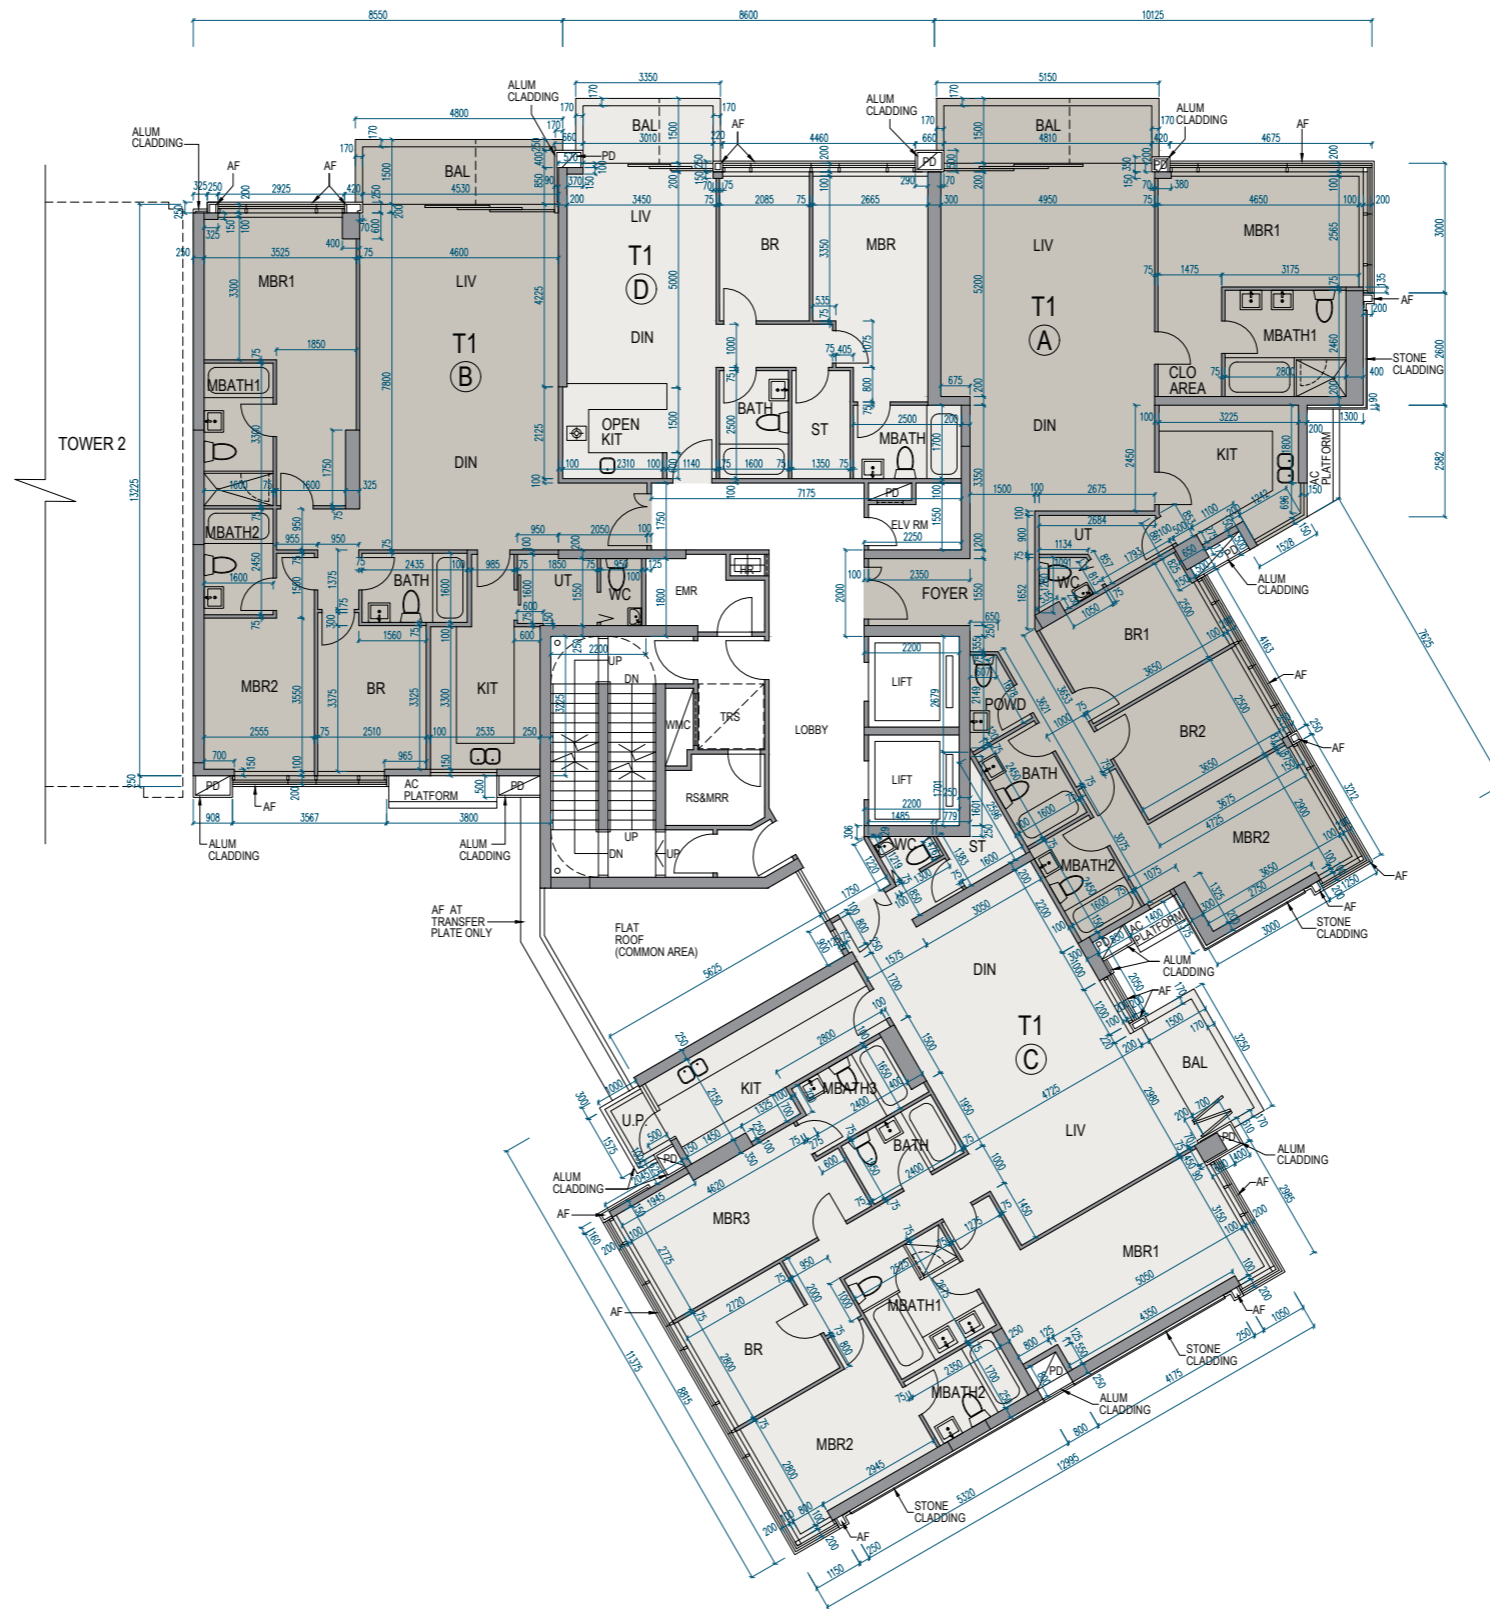

11 FLOOR PLANS OF RESIDENTIAL PROPERTIES IN THE DEVELOPMENT

發展項目的住宅物業的樓面平面圖

Tower 1 | 2/F
第1座 | 2樓

Scale 比例 0 5M (米)