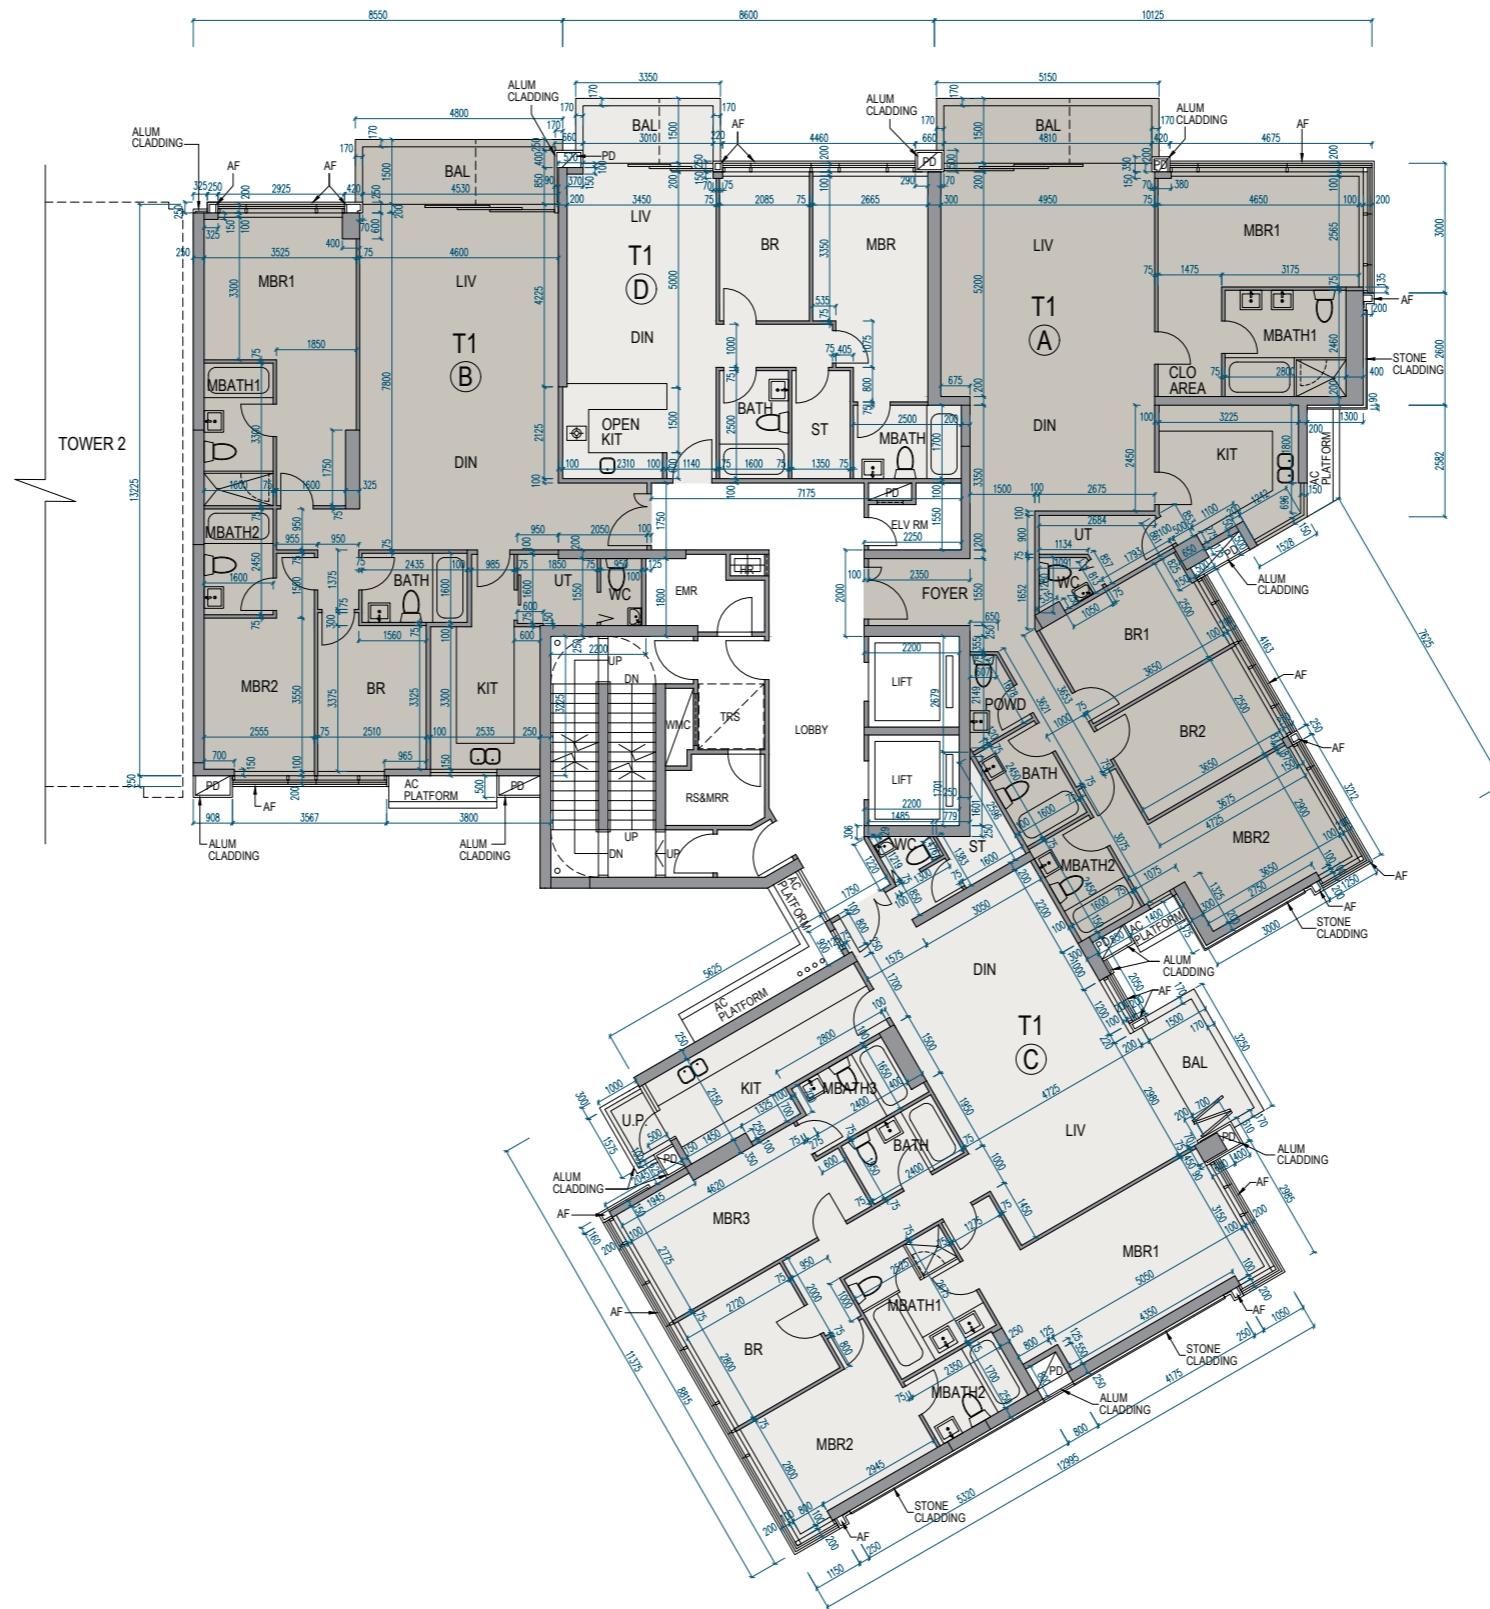

11 FLOOR PLANS OF RESIDENTIAL PROPERTIES IN THE DEVELOPMENT

發展項目的住宅物業的樓面平面圖

Tower 1 | 3/F, 5/F-6/F
第1座 | 3樓、5樓至6樓

Scale 比例 0 5M (米)