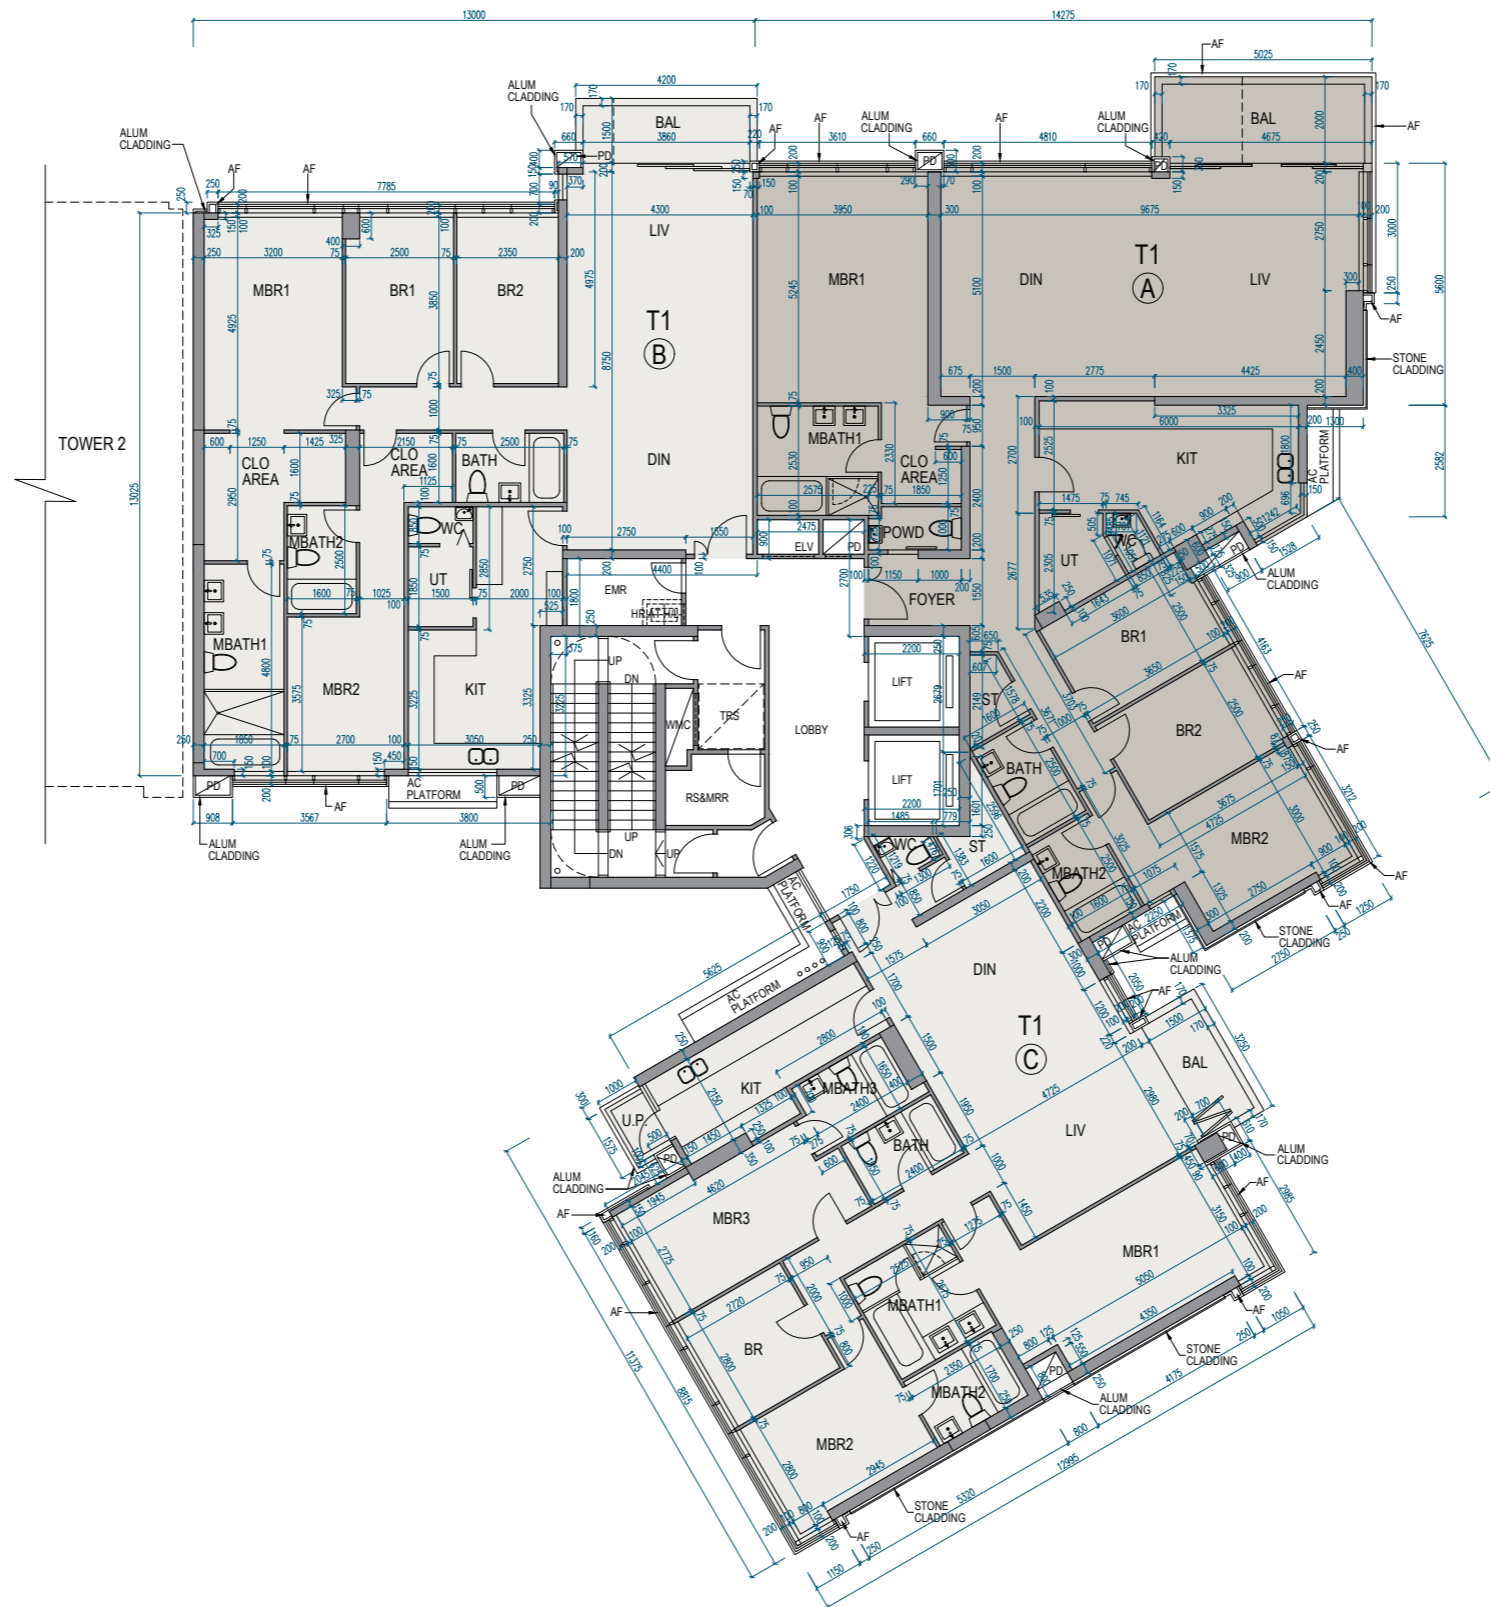

11 FLOOR PLANS OF RESIDENTIAL PROPERTIES IN THE DEVELOPMENT

發展項目的住宅物業的樓面平面圖

Tower 1 | 7/F-12/F
第1座 | 7樓至12樓

Scale 比例 0 5M (米)