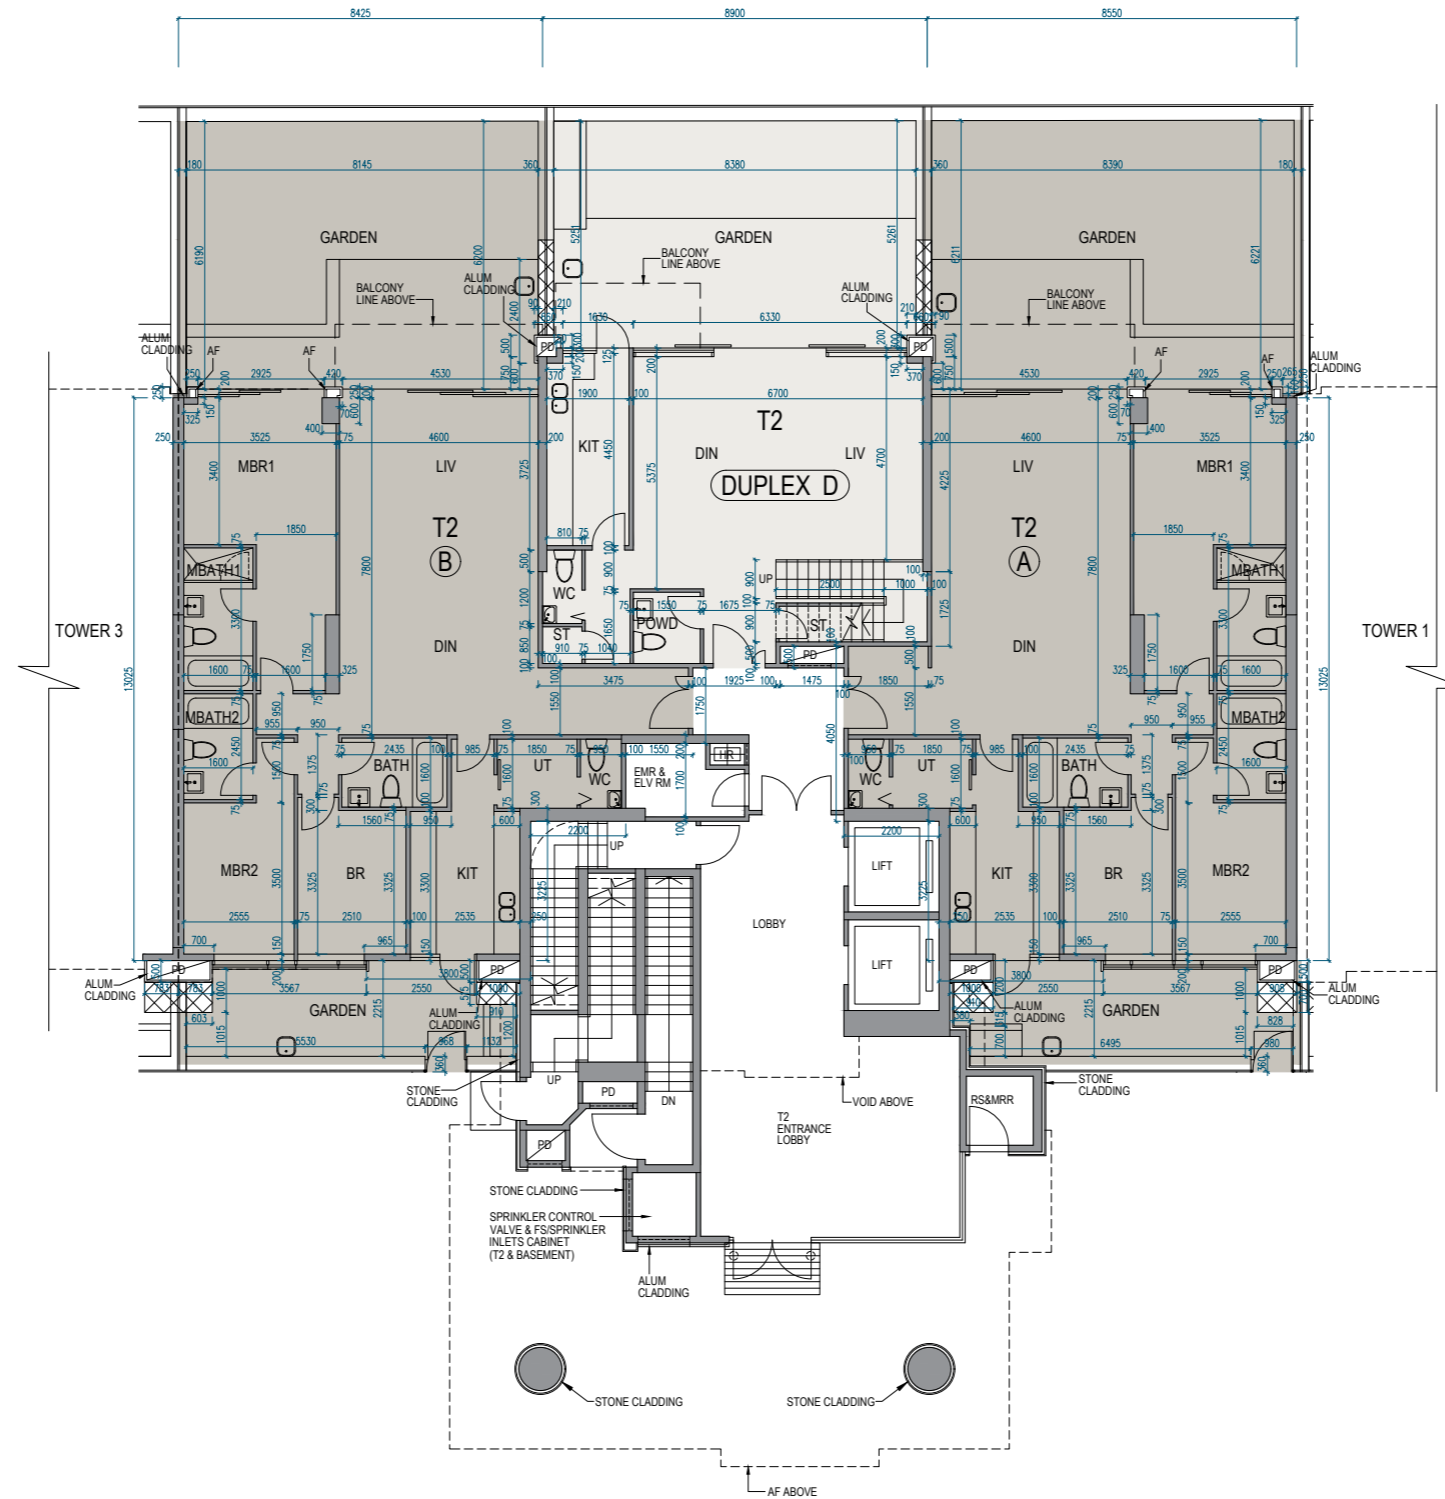

# 11 FLOOR PLANS OF RESIDENTIAL PROPERTIES IN THE DEVELOPMENT

## 發展項目的住宅物業的樓面平面圖

Tower 2 | G/F  
第2座 | 地下

Scale 比例 0 5M (米)