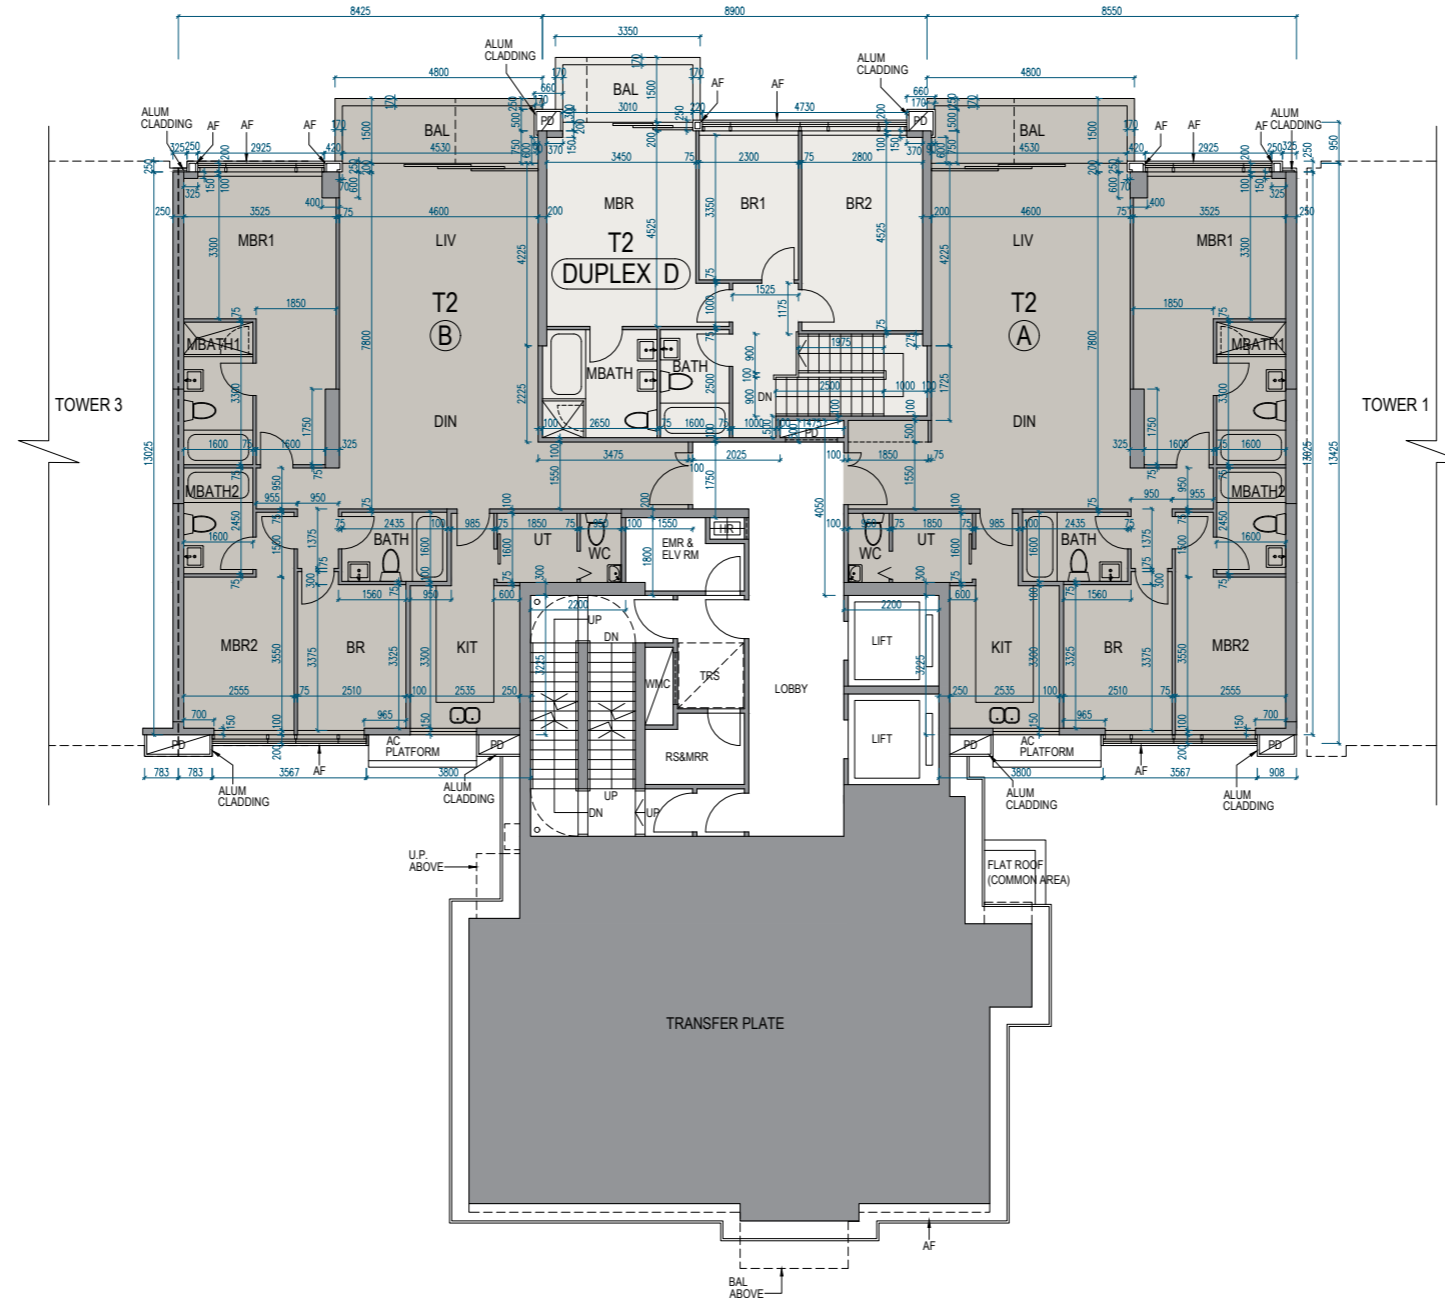

11 FLOOR PLANS OF RESIDENTIAL PROPERTIES IN THE DEVELOPMENT

發展項目的住宅物業的樓面平面圖

Tower 2 | 1/F
第2座 | 1樓

Scale 比例 0 5M (米)