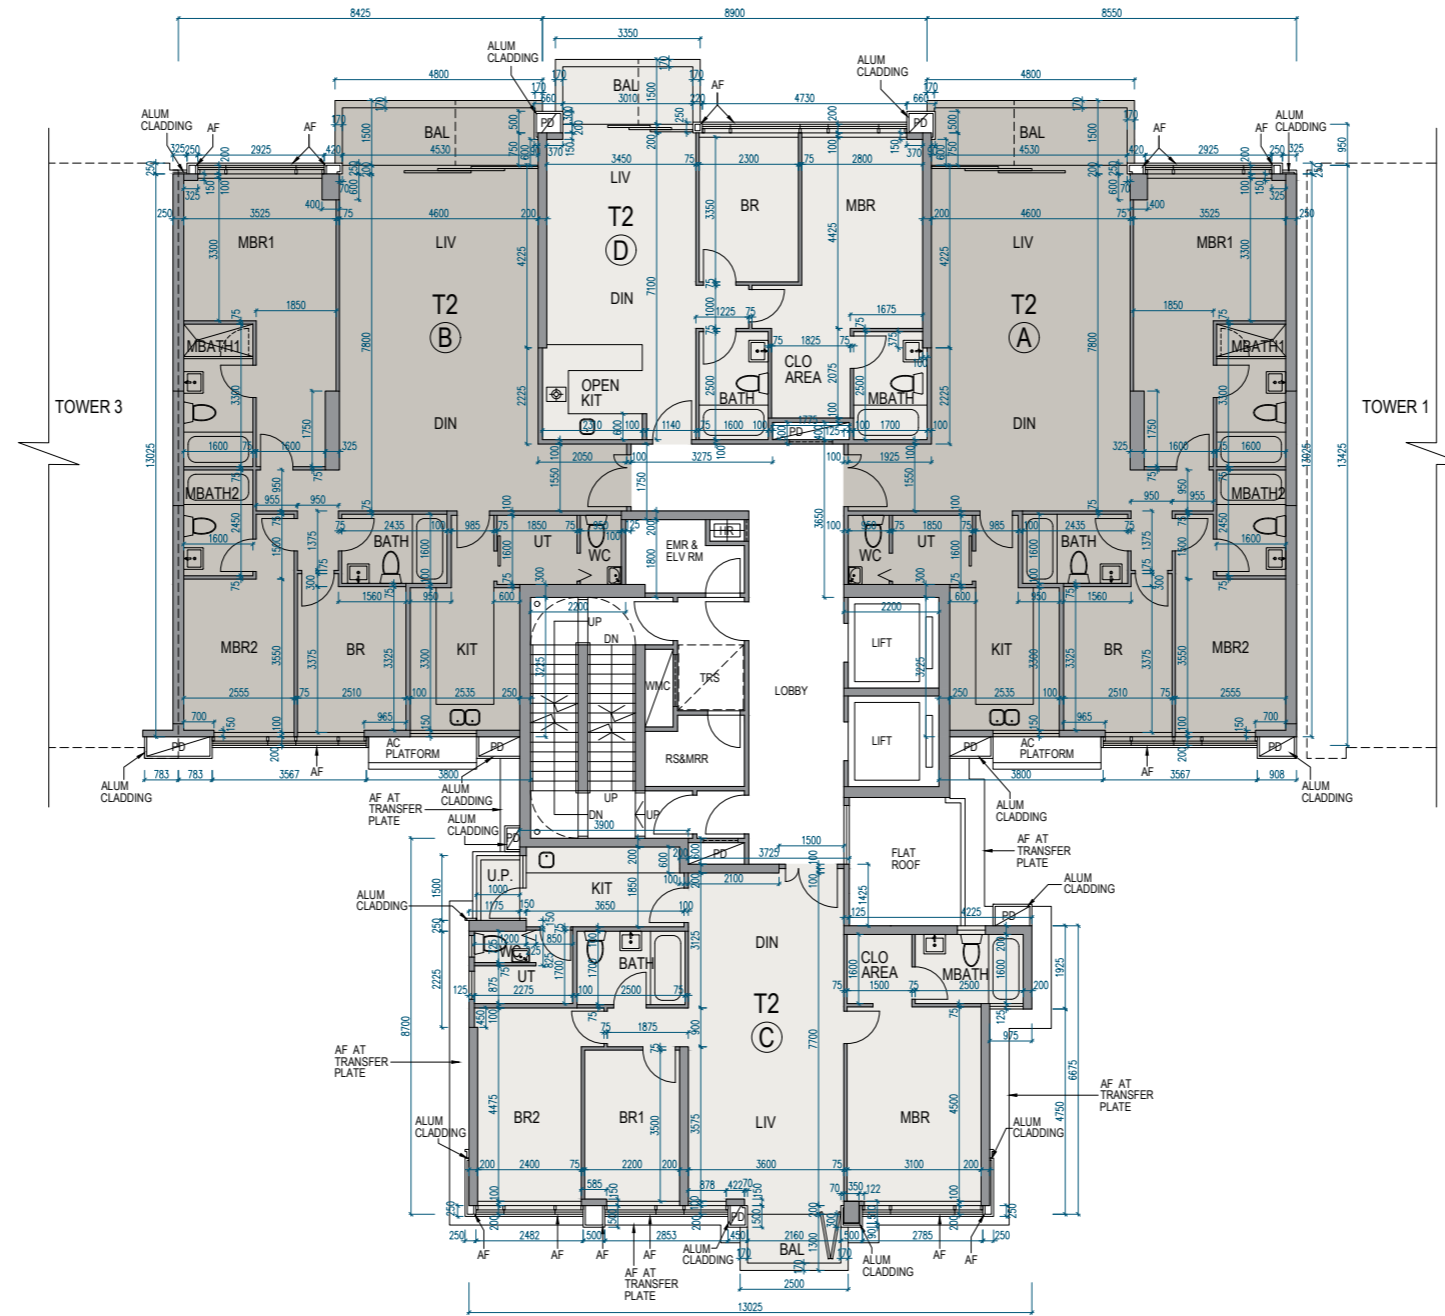

# 11 FLOOR PLANS OF RESIDENTIAL PROPERTIES IN THE DEVELOPMENT

## 發展項目的住宅物業的樓面平面圖

Tower 2 | 2/F  
第2座 | 2樓

Scale 比例 0 5M (米)