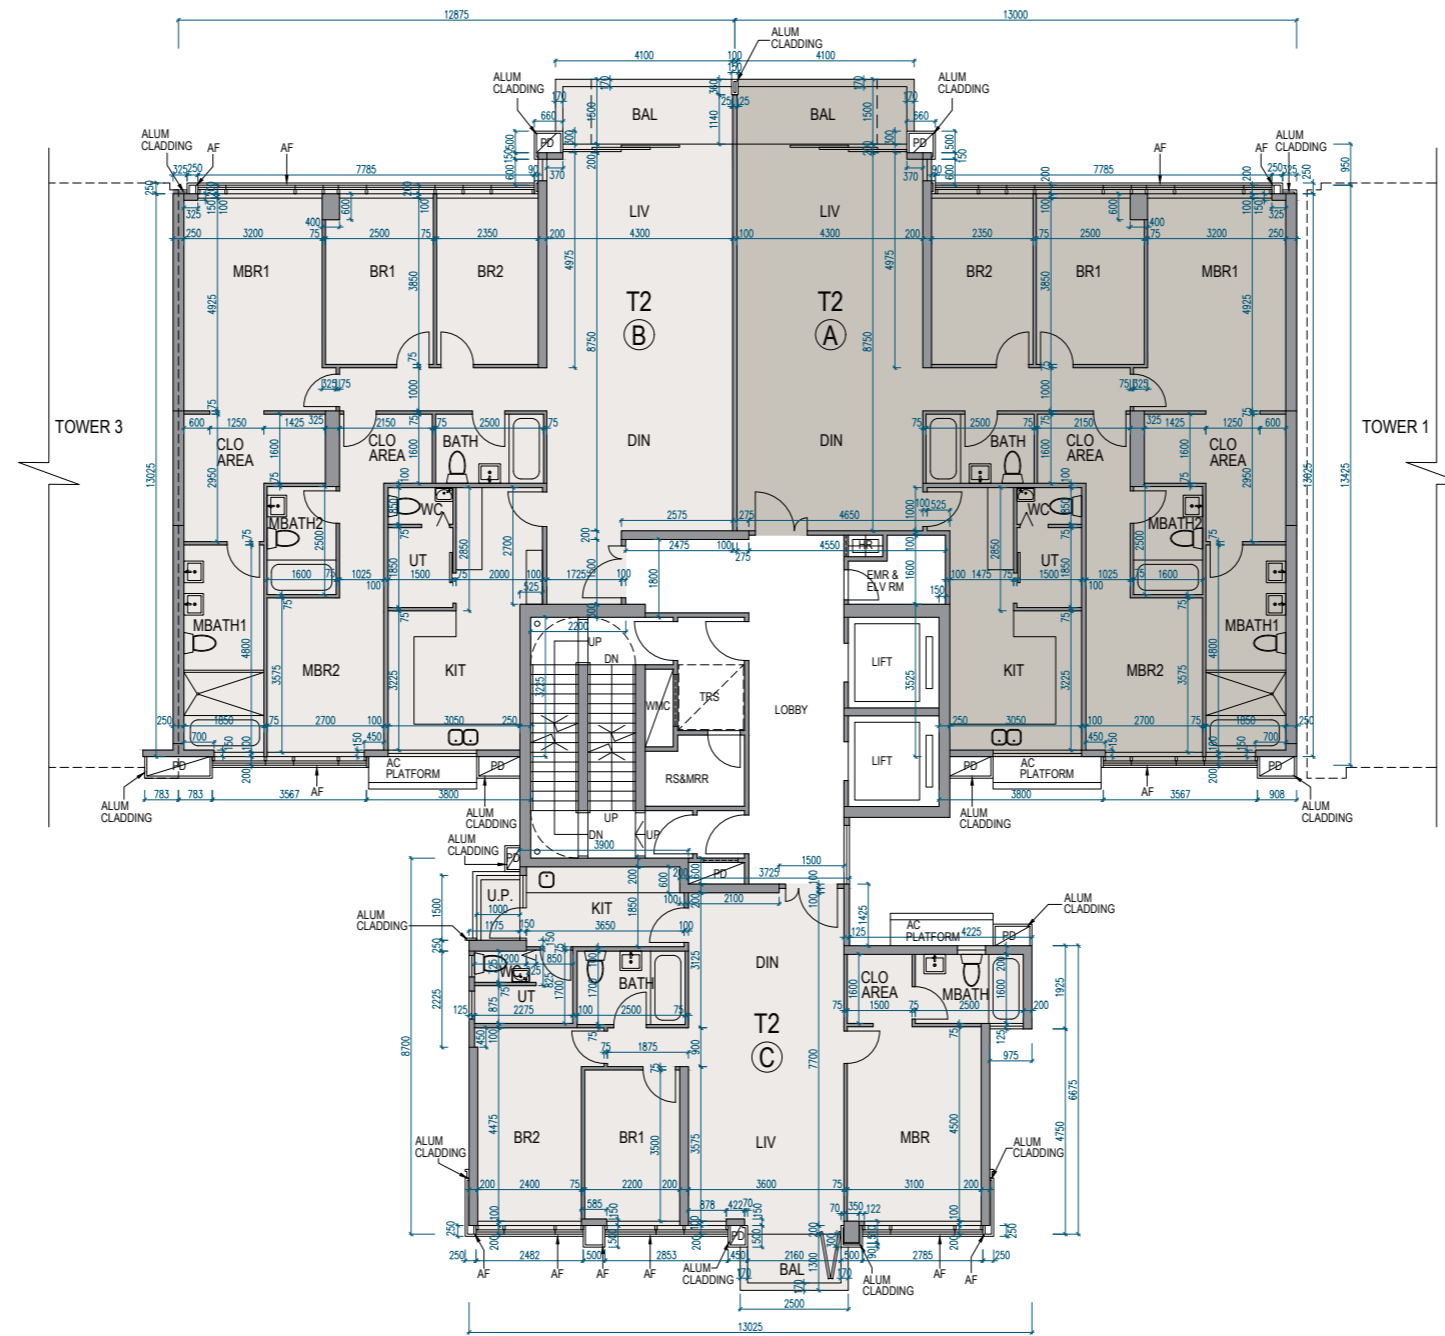

# 11 FLOOR PLANS OF RESIDENTIAL PROPERTIES IN THE DEVELOPMENT 發展項目的住宅物業的樓面平面圖

Tower 2 | 7/F-12/F  
第2座 | 7樓至12樓

Scale 比例 0 5M (米)