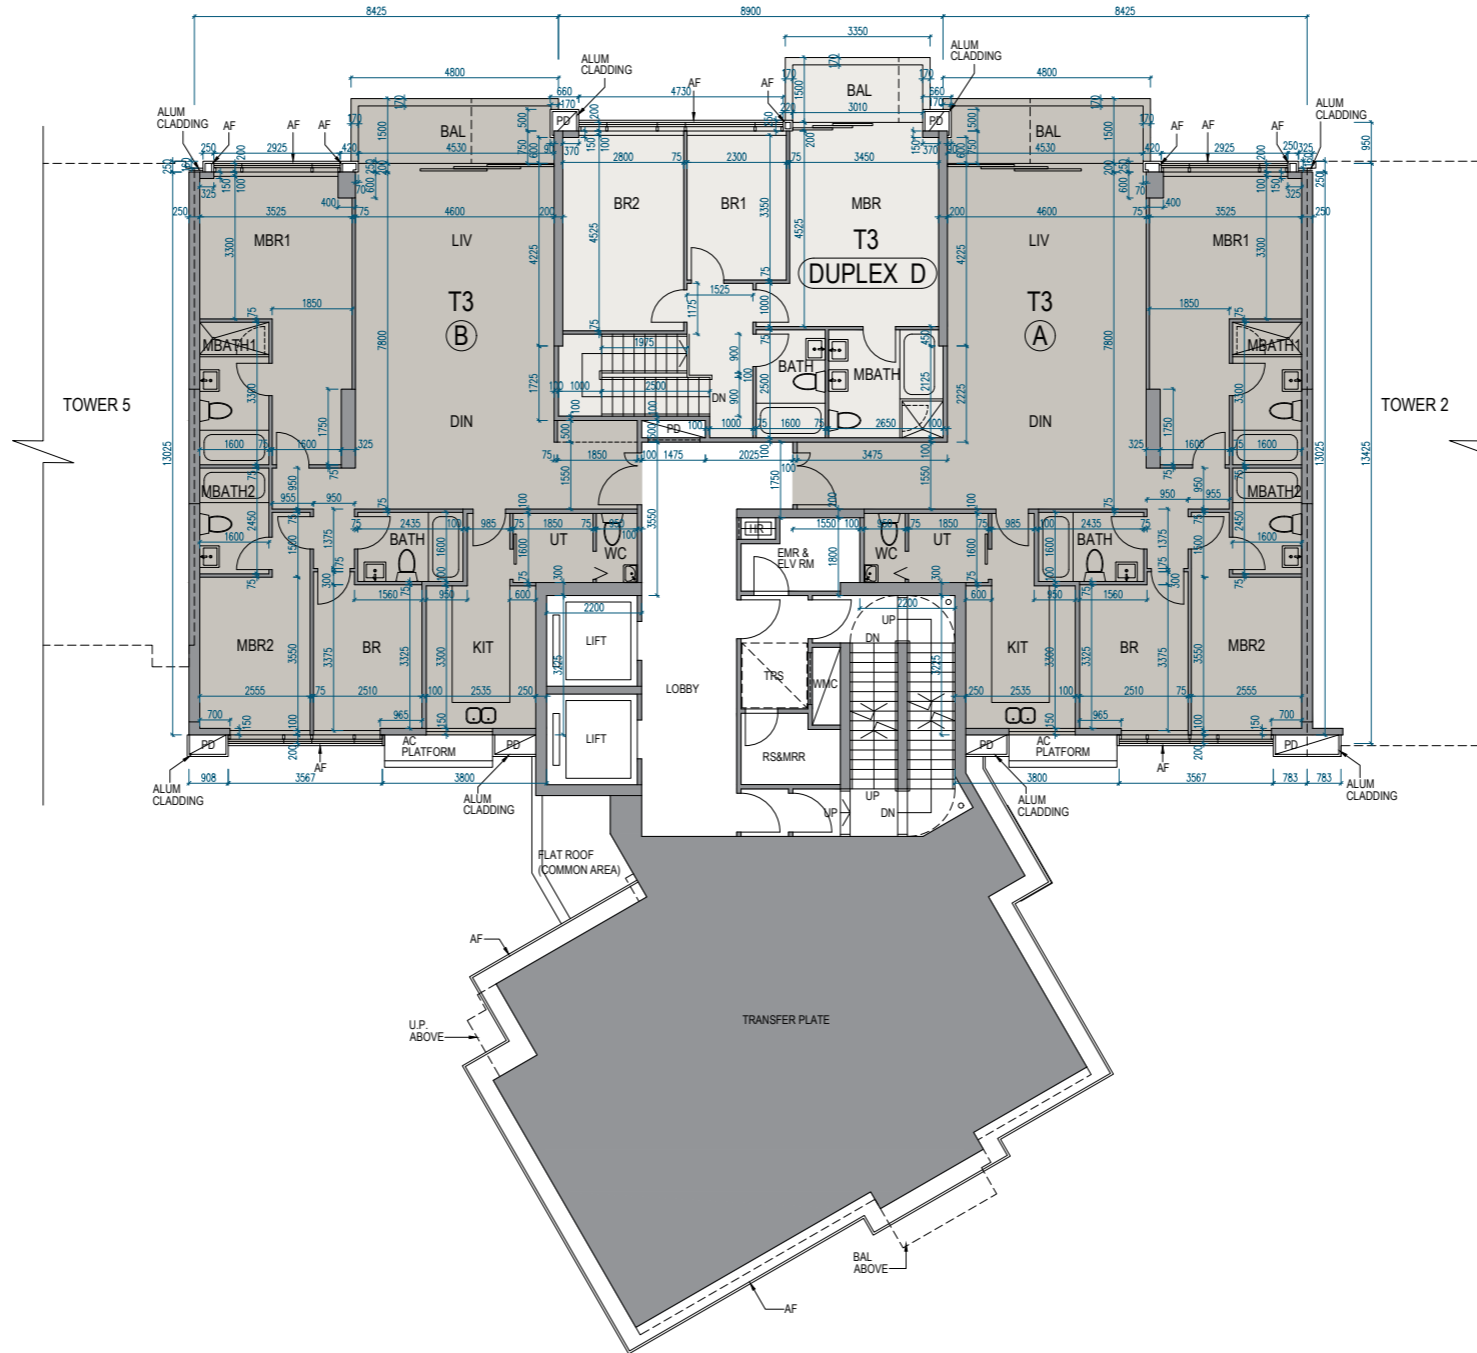

# 11 FLOOR PLANS OF RESIDENTIAL PROPERTIES IN THE DEVELOPMENT

## 發展項目的住宅物業的樓面平面圖

Tower 3 | 1/F  
第3座 | 1樓

Scale 比例 0 5M (米)