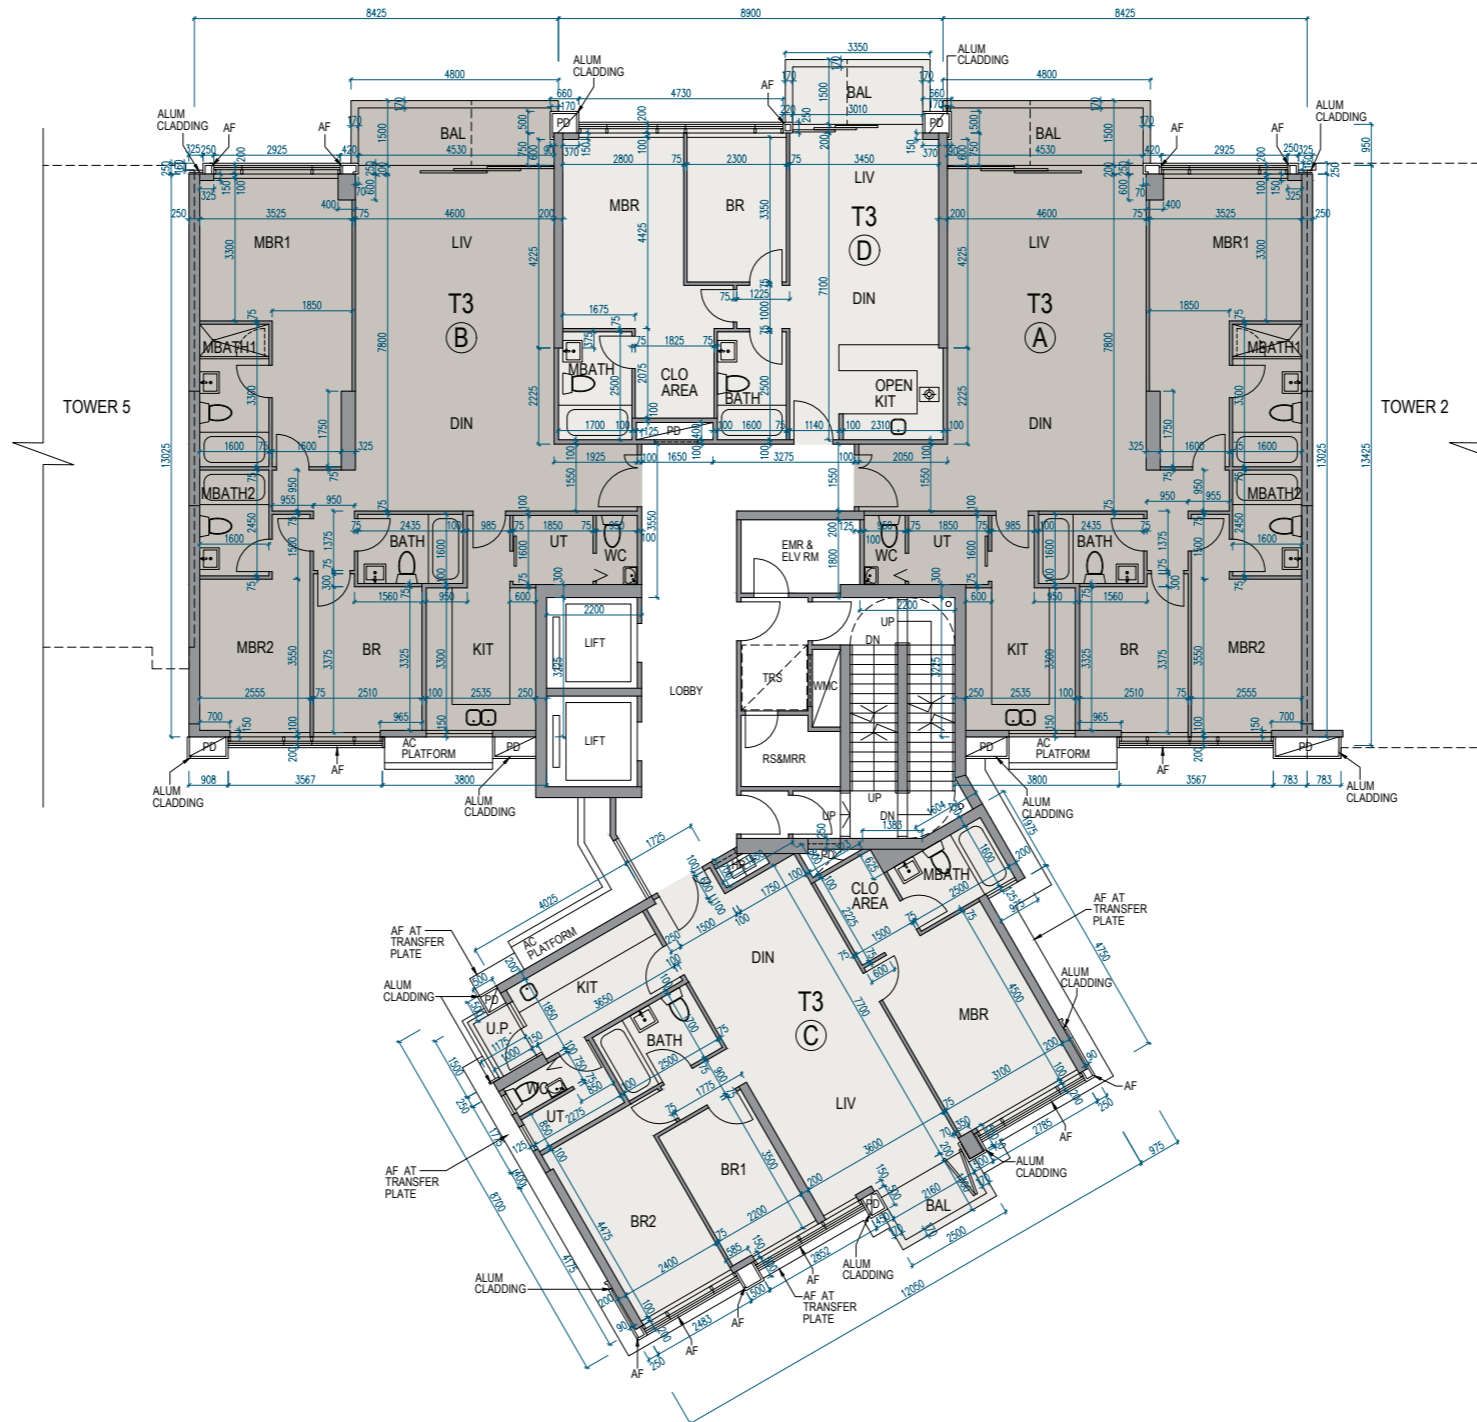

11 FLOOR PLANS OF RESIDENTIAL PROPERTIES IN THE DEVELOPMENT

發展項目的住宅物業的樓面平面圖

Tower 3 | 2/F
第3座 | 2樓

Scale 比例 0 5M (米)