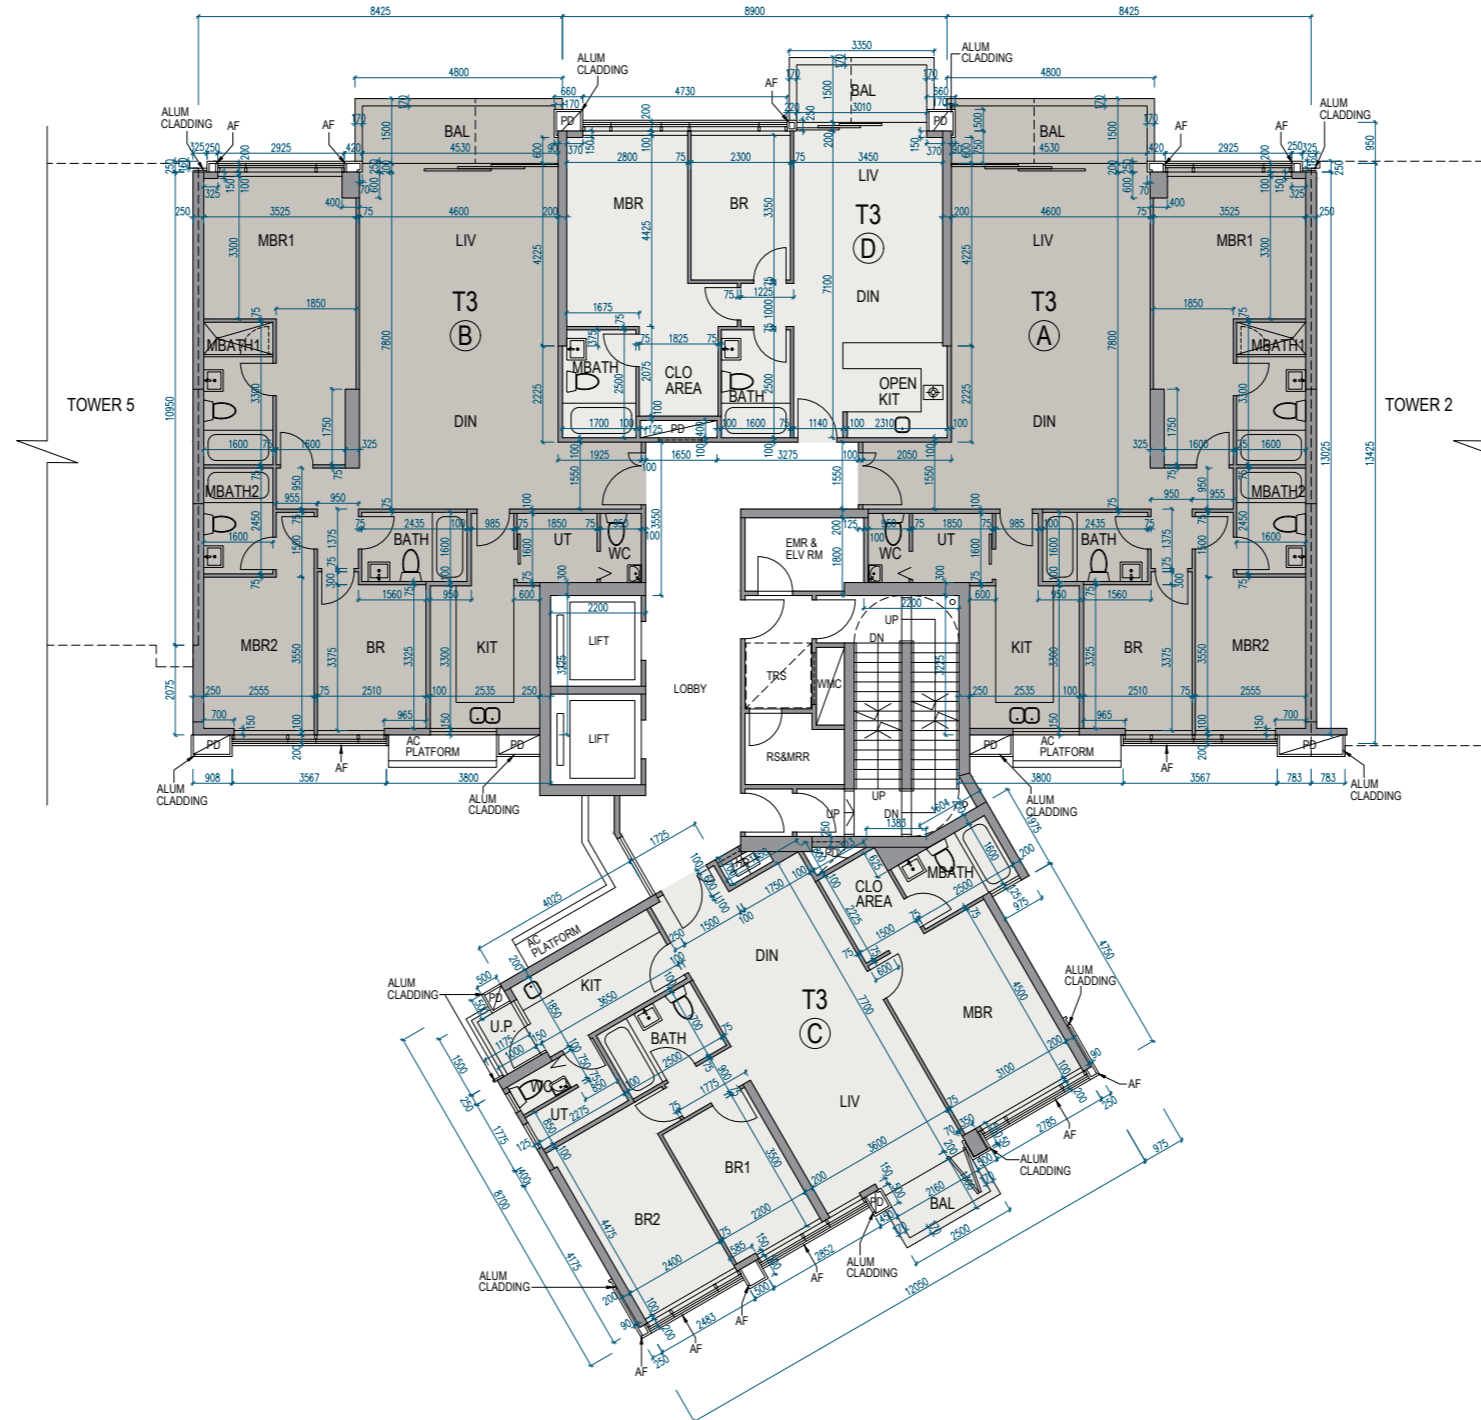

11 FLOOR PLANS OF RESIDENTIAL PROPERTIES IN THE DEVELOPMENT

發展項目的住宅物業的樓面平面圖

Tower 3 | 3/F, 5/F-6/F
第3座 | 3樓、5樓至6樓

Scale 比例 0 5M (米)