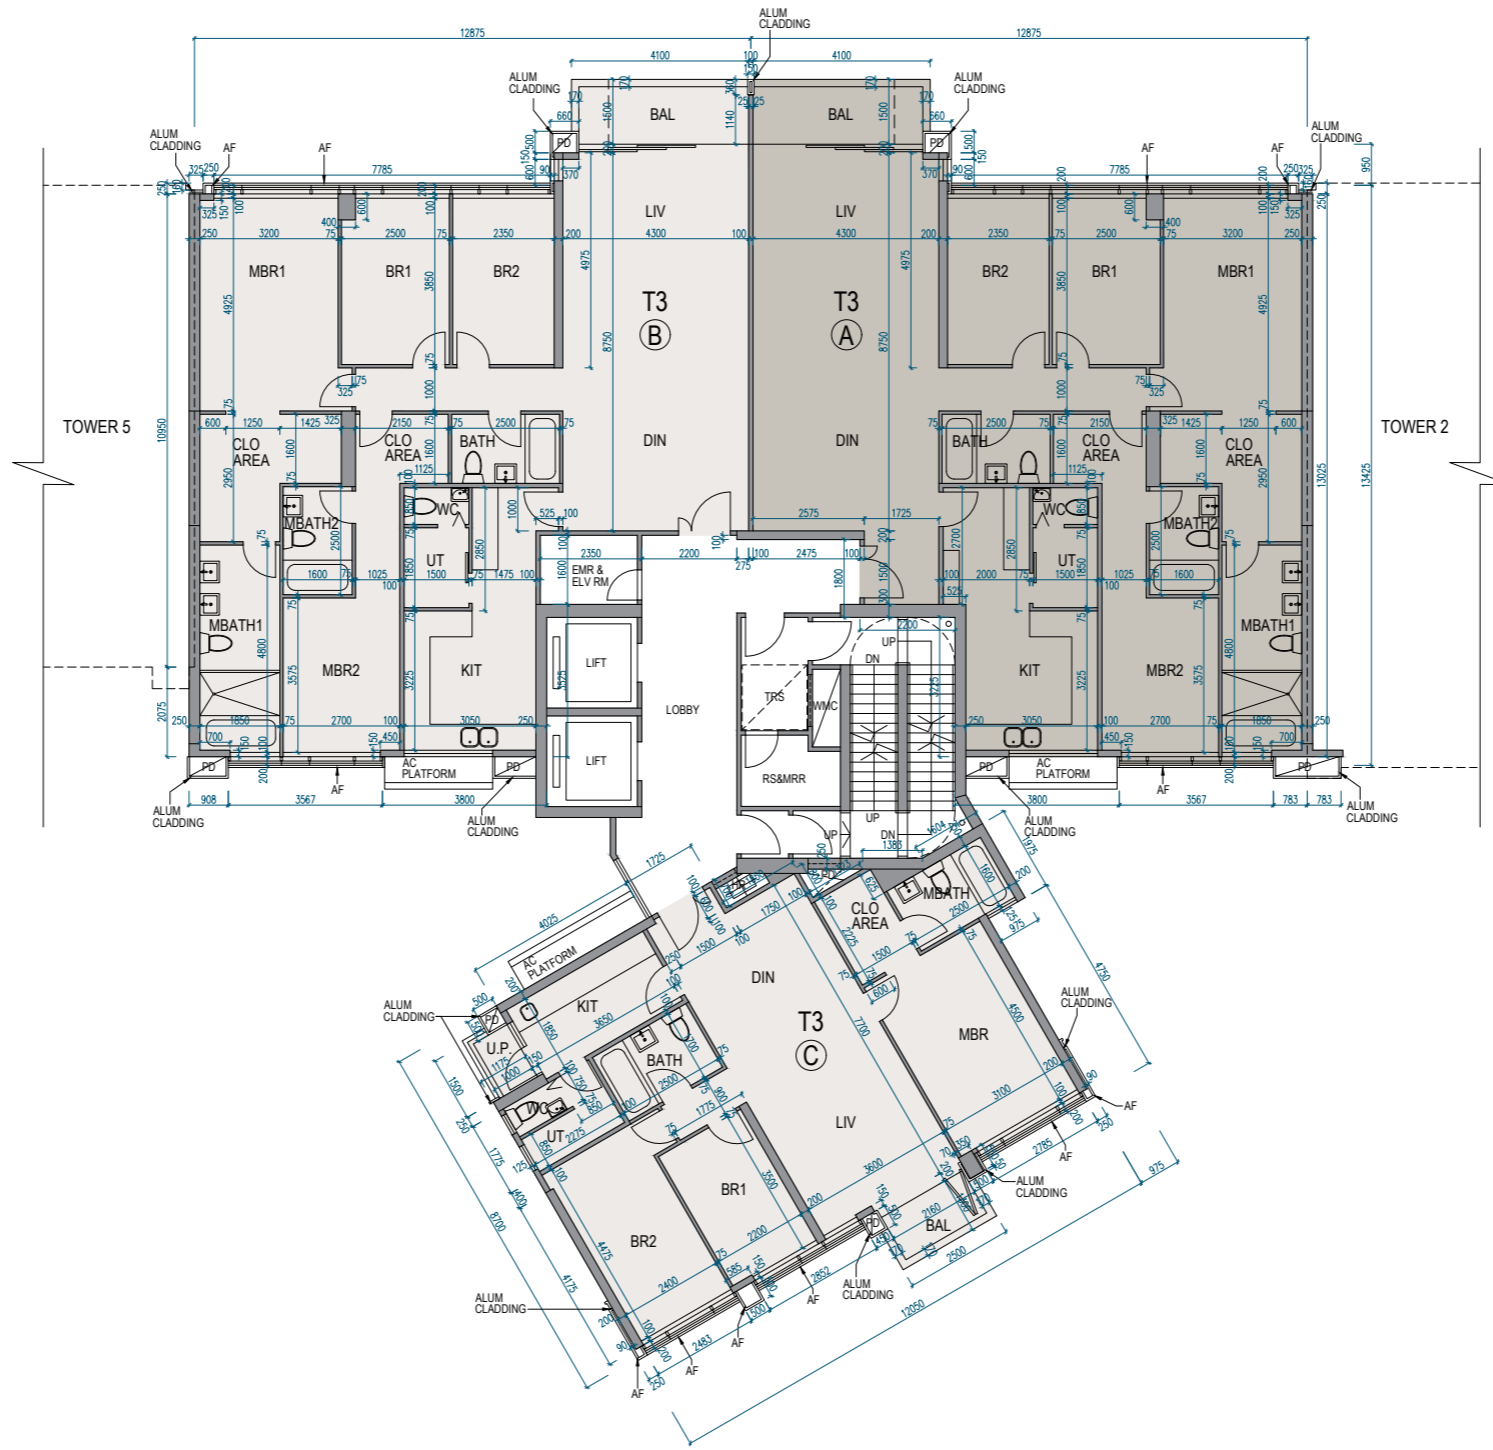

11 FLOOR PLANS OF RESIDENTIAL PROPERTIES IN THE DEVELOPMENT

發展項目的住宅物業的樓面平面圖

Tower 3 | 7/F-12/F
第3座 | 7樓至12樓

Scale 比例 0 5M (米)