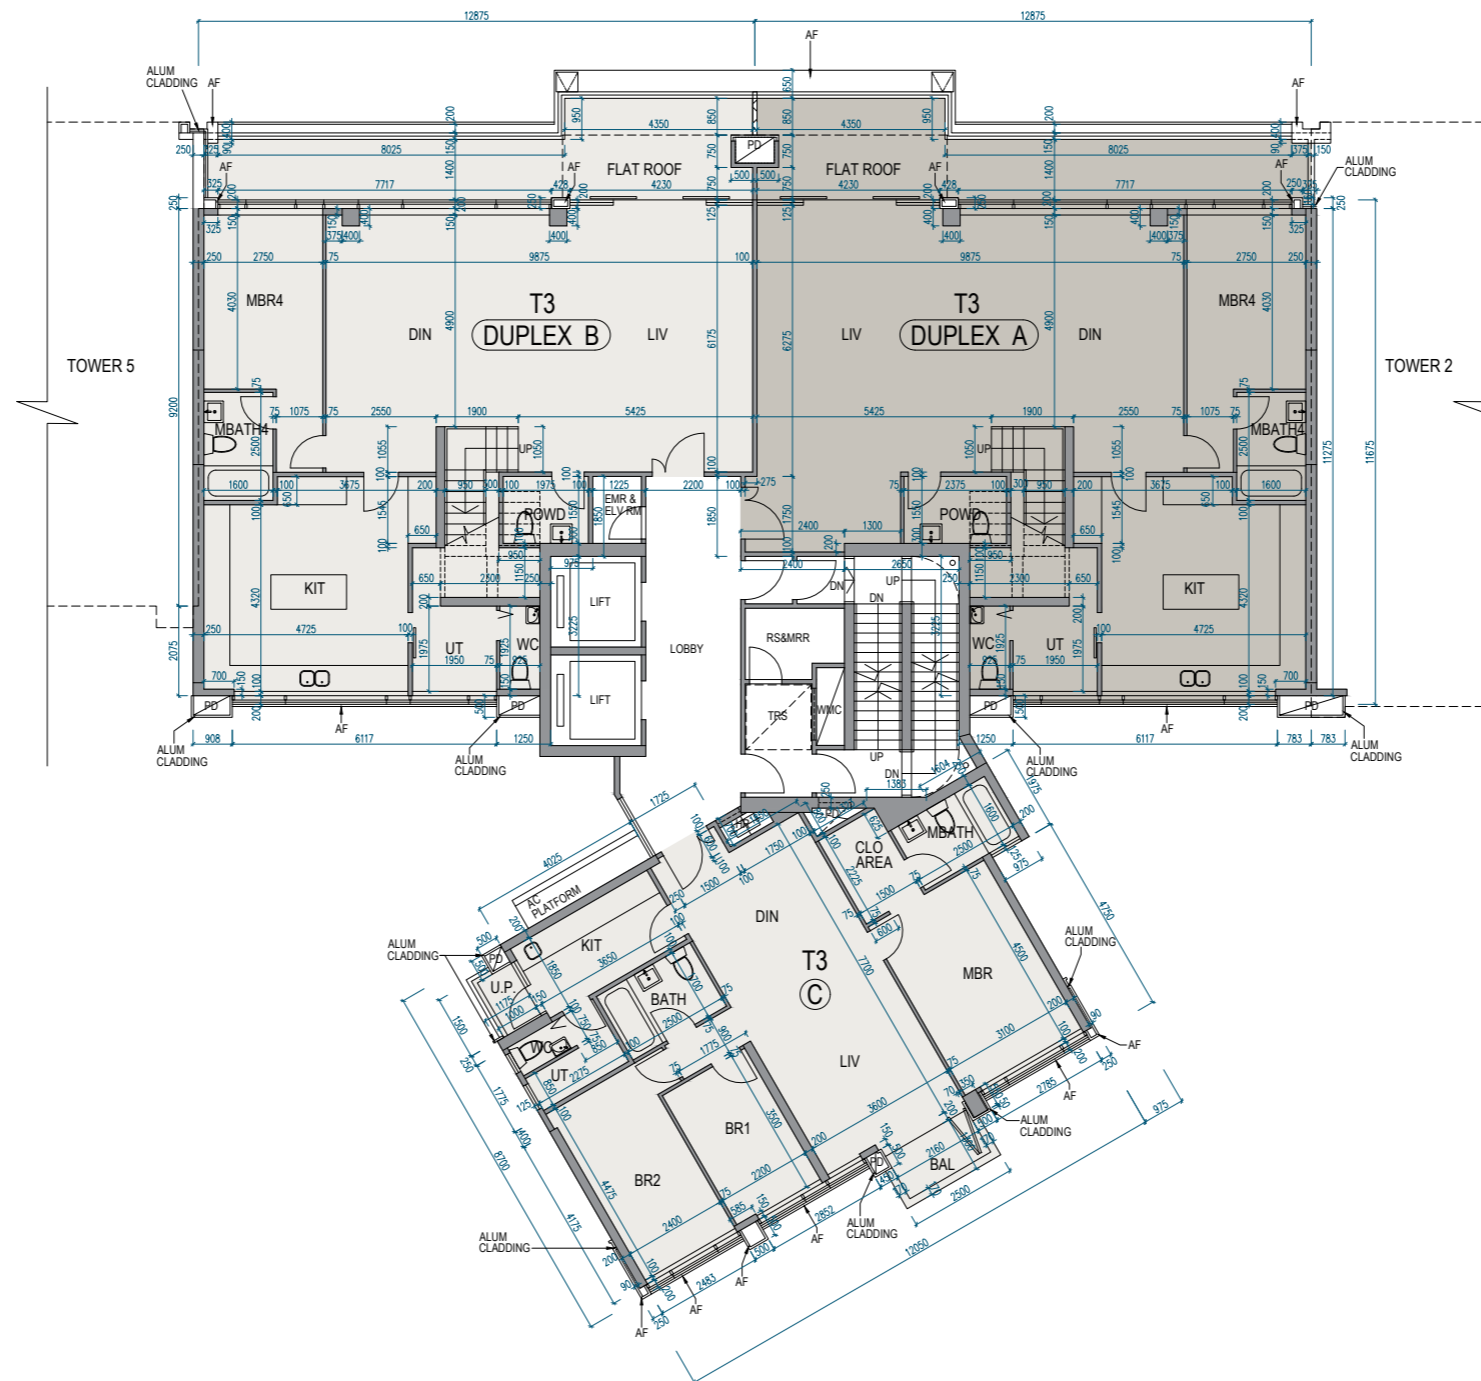

11 FLOOR PLANS OF RESIDENTIAL PROPERTIES IN THE DEVELOPMENT 發展項目的住宅物業的樓面平面圖

Tower 3 | 15/F
第3座 | 15樓

Scale 比例 0 5M (米)