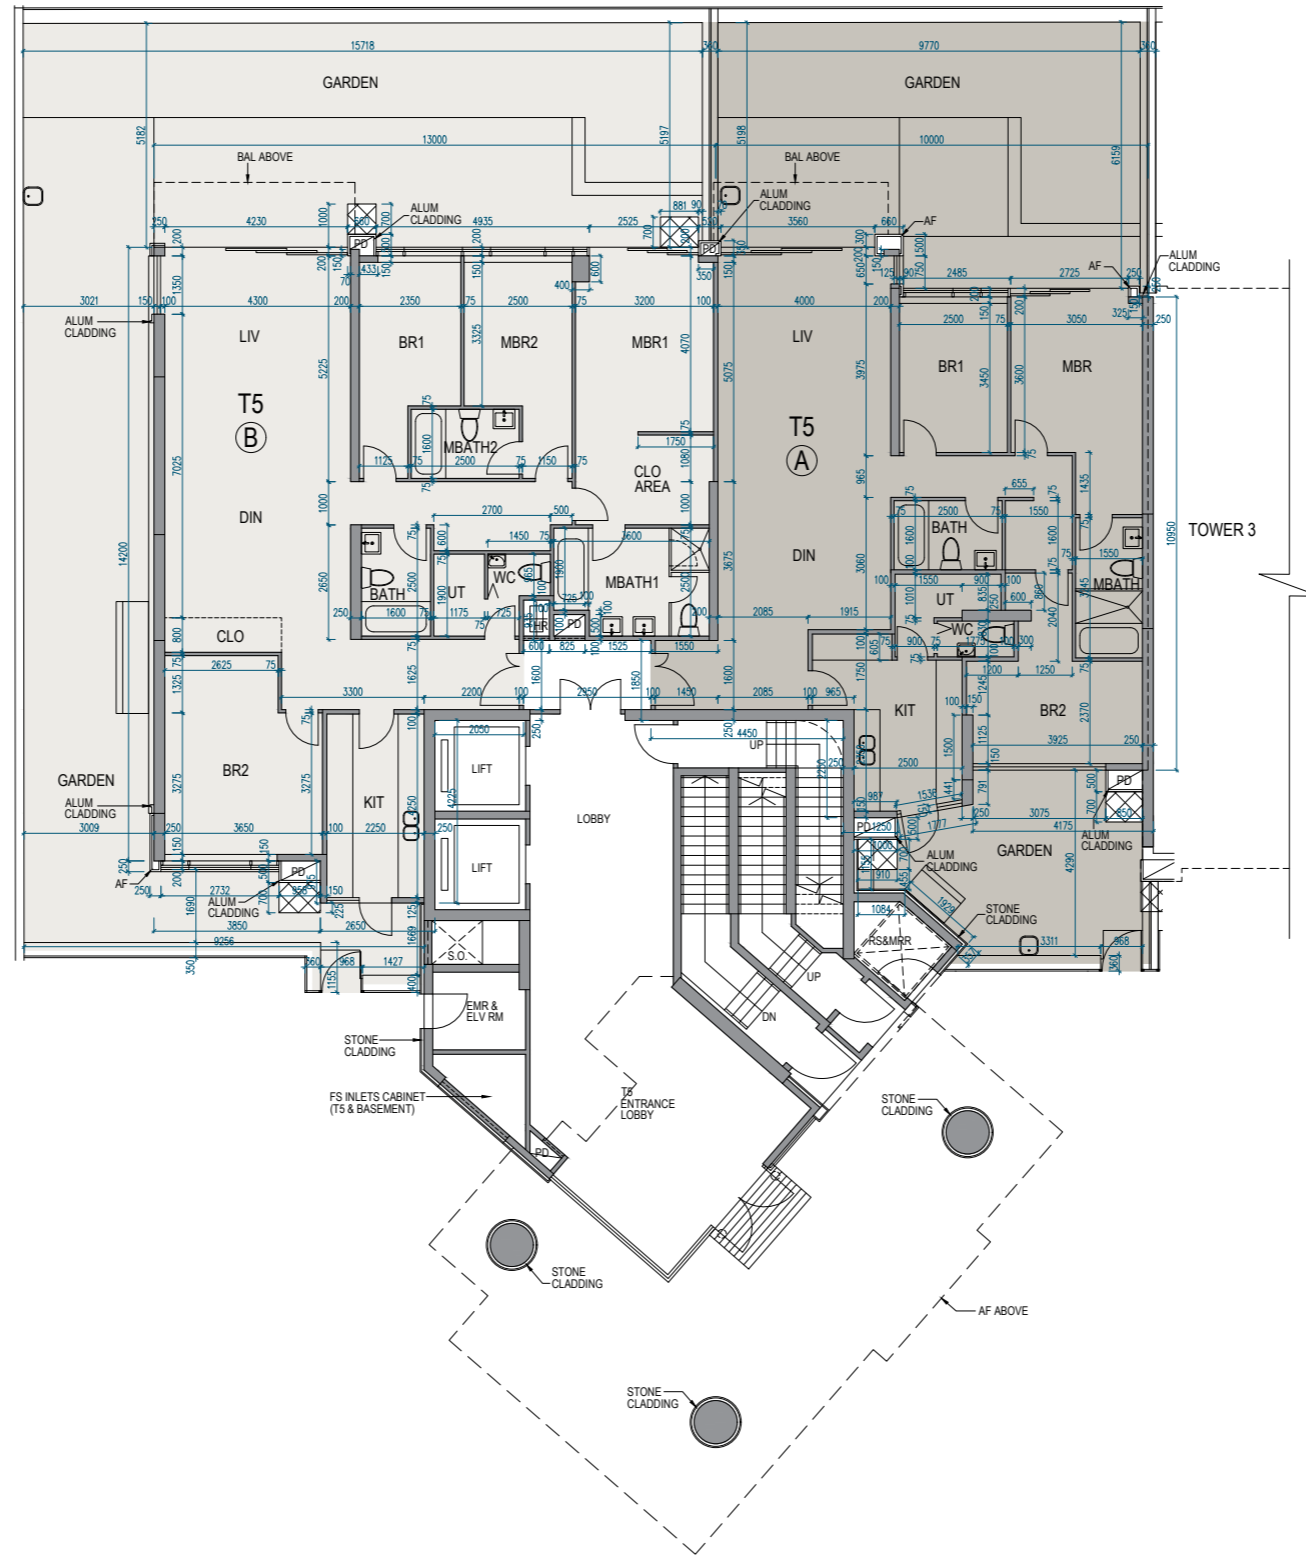

# 11 FLOOR PLANS OF RESIDENTIAL PROPERTIES IN THE DEVELOPMENT

## 發展項目的住宅物業的樓面平面圖

Tower 5 | G/F  
第5座 | 地下

Scale 比例 0 5M (米)