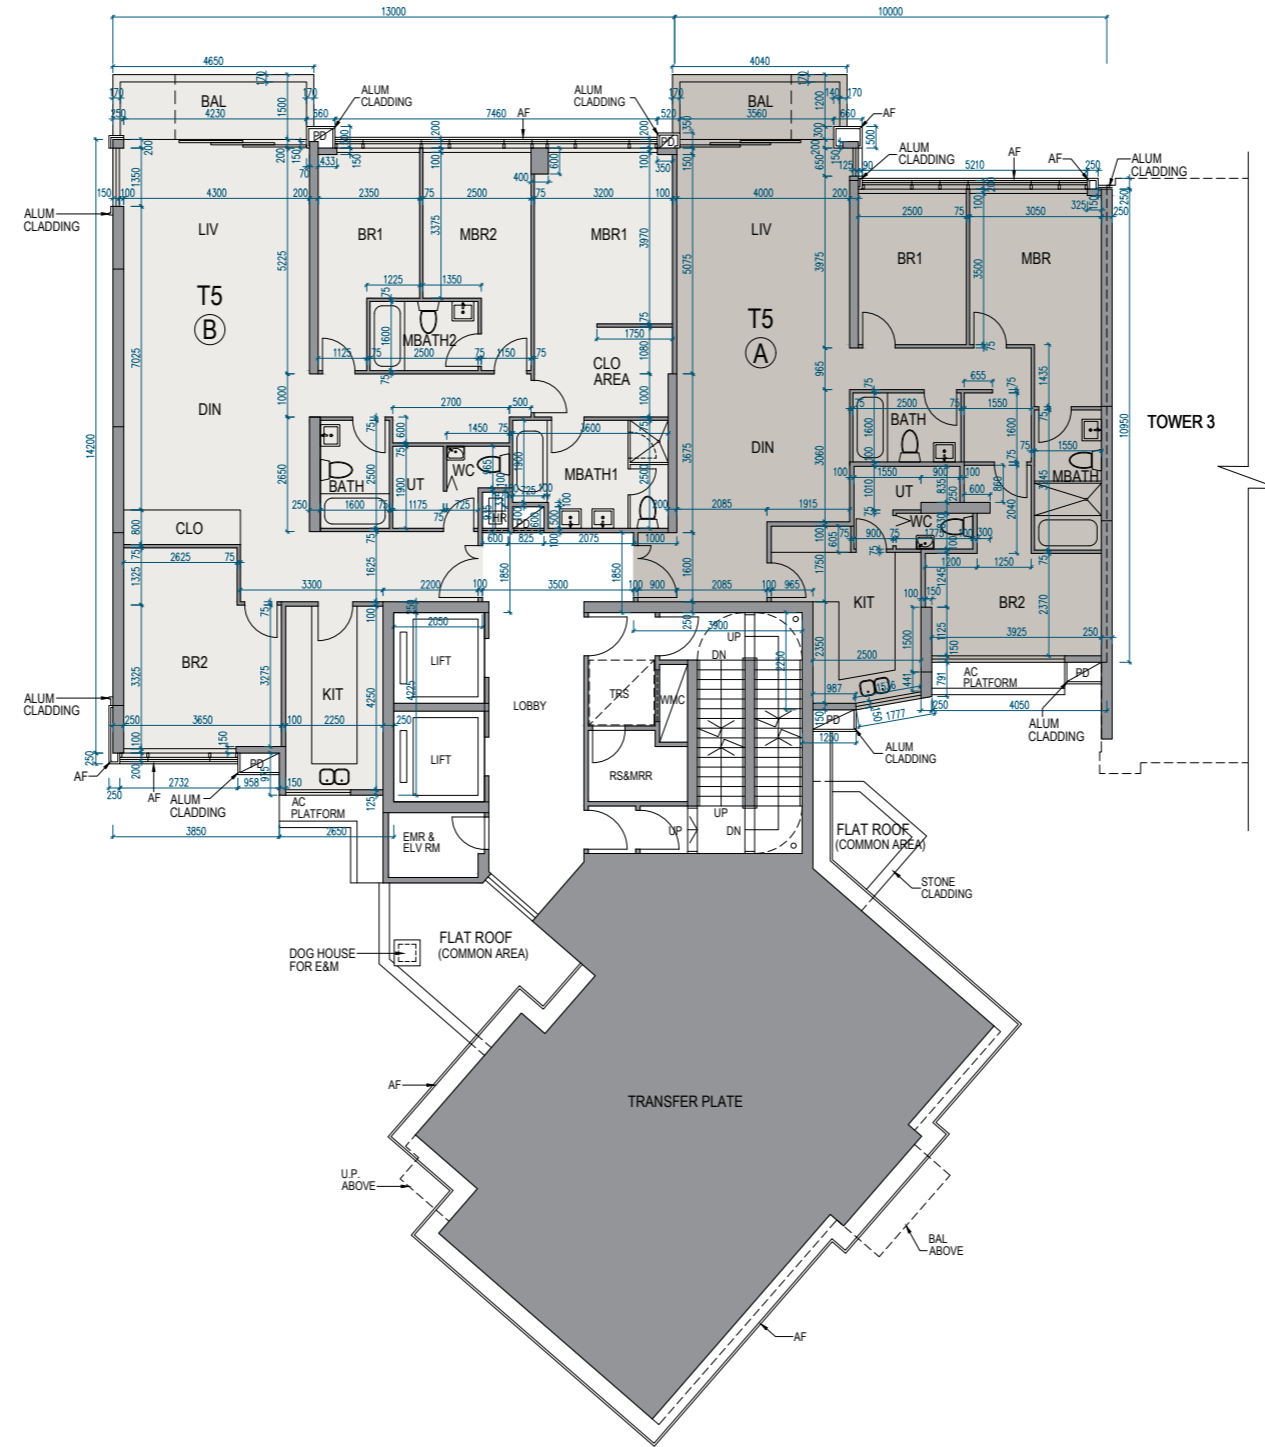

11 FLOOR PLANS OF RESIDENTIAL PROPERTIES IN THE DEVELOPMENT 發展項目的住宅物業的樓面平面圖

Tower 5 | 1/F
第5座 | 1樓

Scale 比例 0 5M (米)