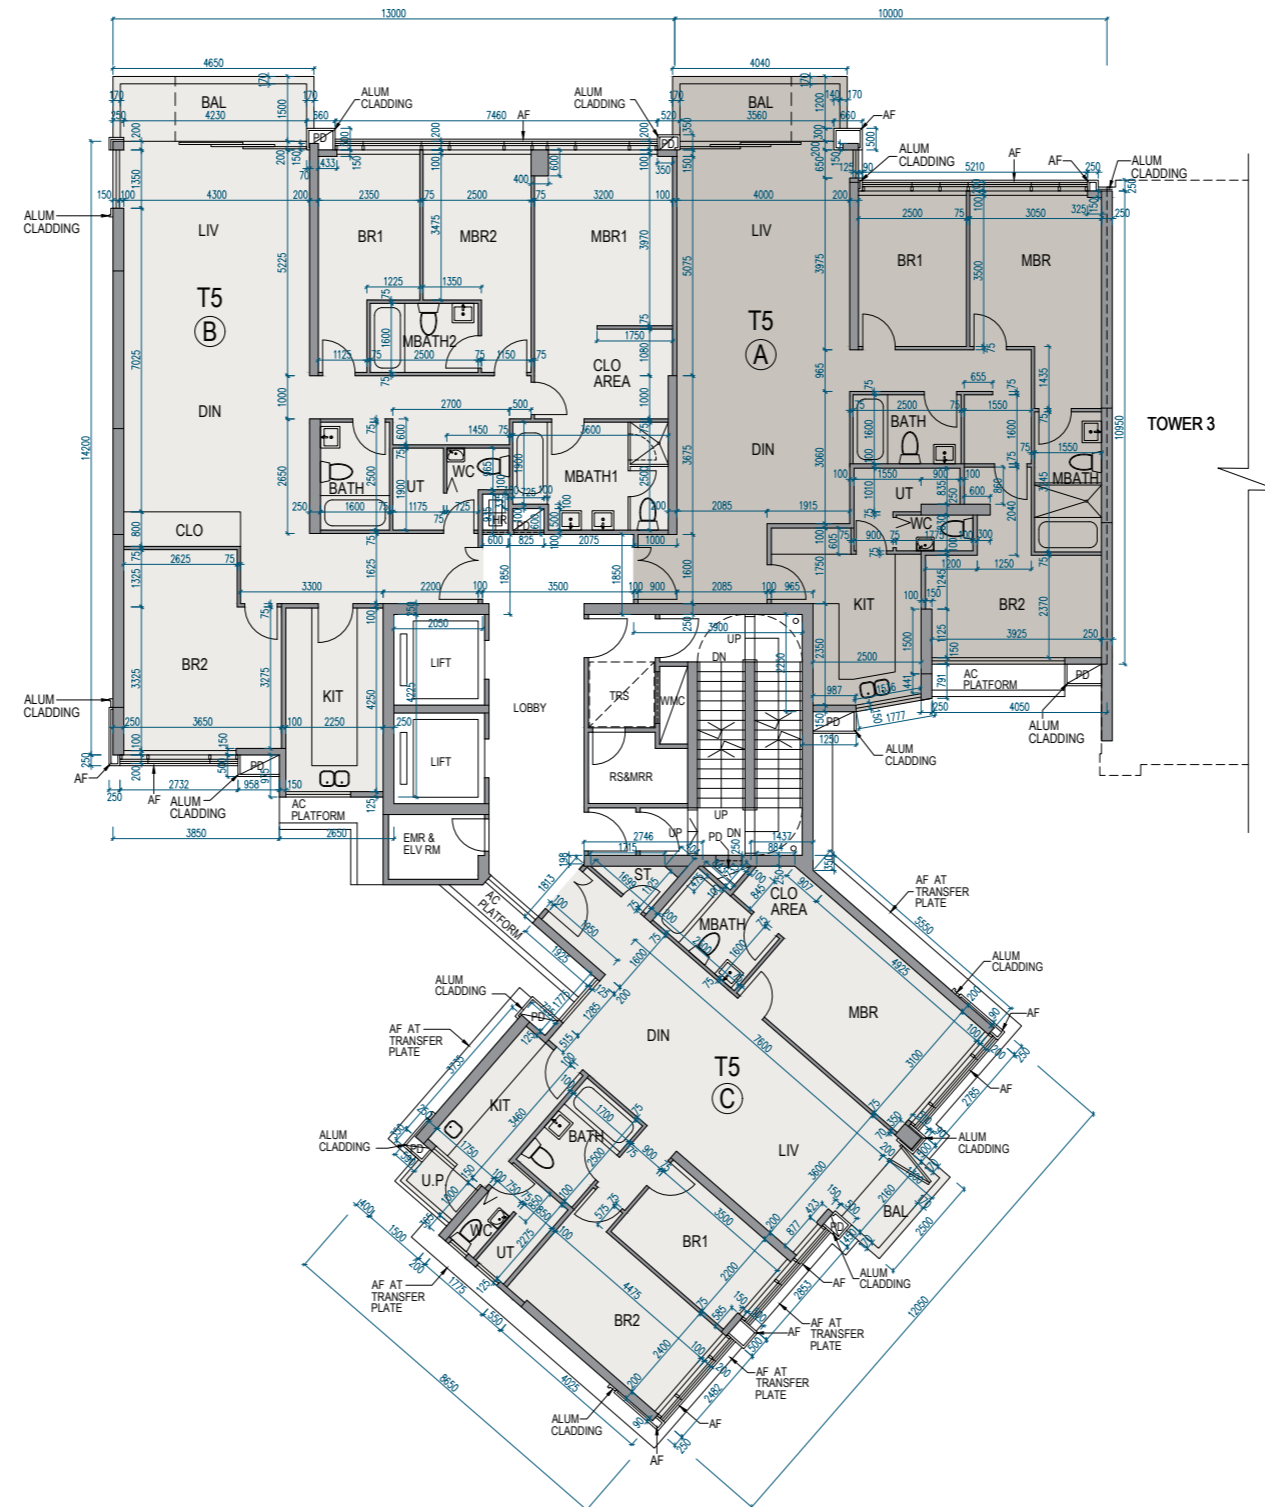

11 FLOOR PLANS OF RESIDENTIAL PROPERTIES IN THE DEVELOPMENT

發展項目的住宅物業的樓面平面圖

Tower 5 | 2/F
第5座 | 2樓

Scale 比例 0 5M (米)