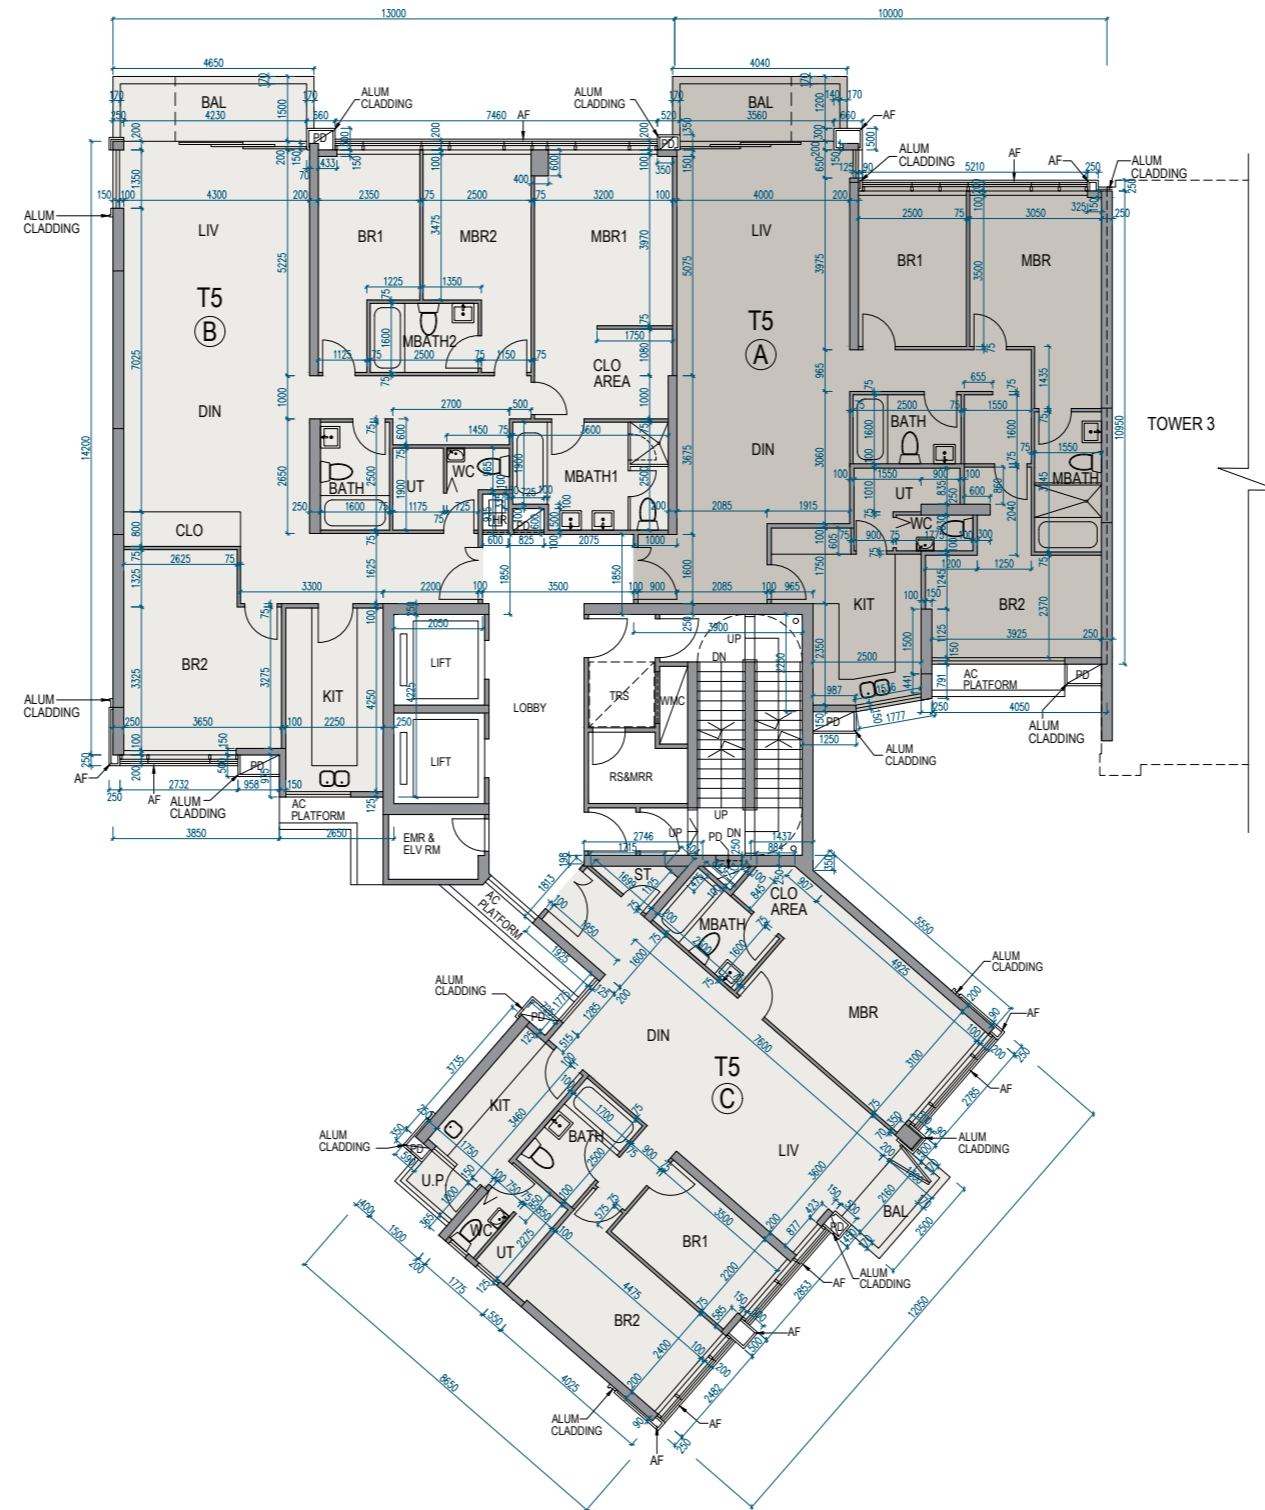

11 FLOOR PLANS OF RESIDENTIAL PROPERTIES IN THE DEVELOPMENT

發展項目的住宅物業的樓面平面圖

Tower 5 | 3/F, 5/F-6/F
第5座 | 3樓、5樓至6樓

Scale 比例 0 5M (米)