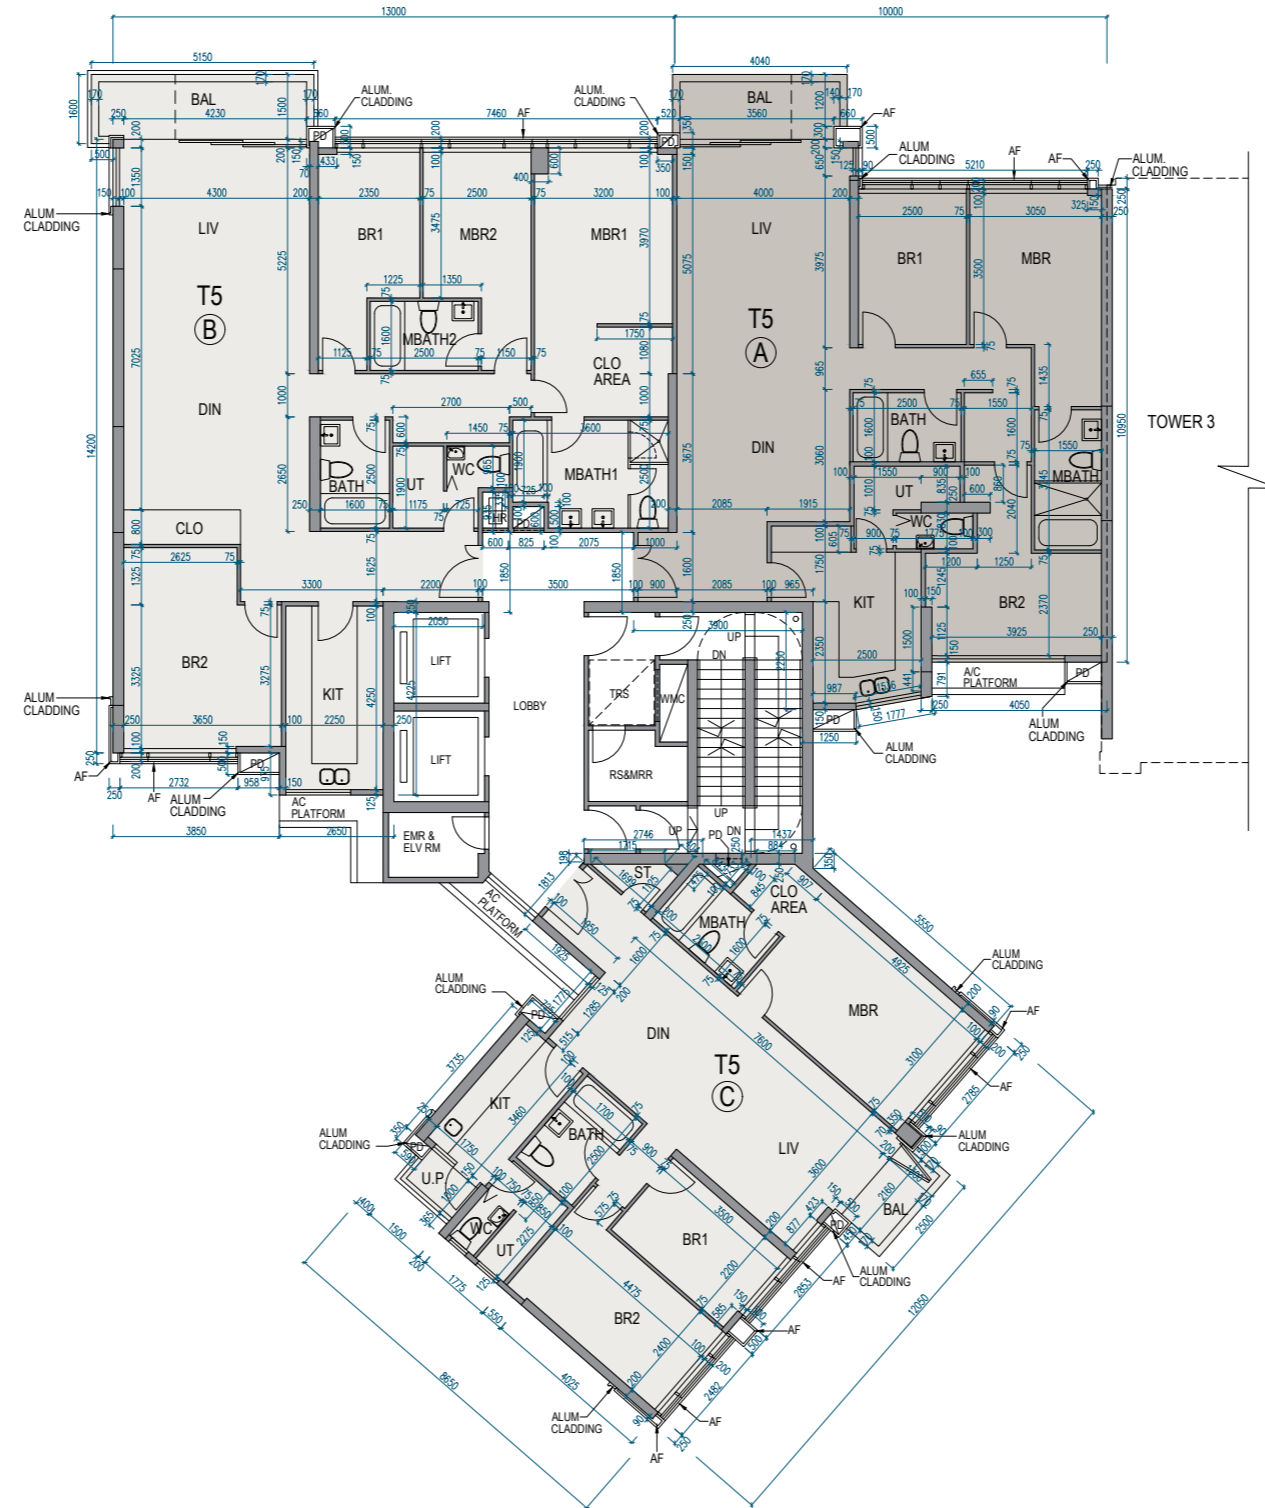

11 FLOOR PLANS OF RESIDENTIAL PROPERTIES IN THE DEVELOPMENT

發展項目的住宅物業的樓面平面圖

Tower 5 | 7/F-12/F
第5座 | 7樓至12樓

Scale 比例 0 5M (米)