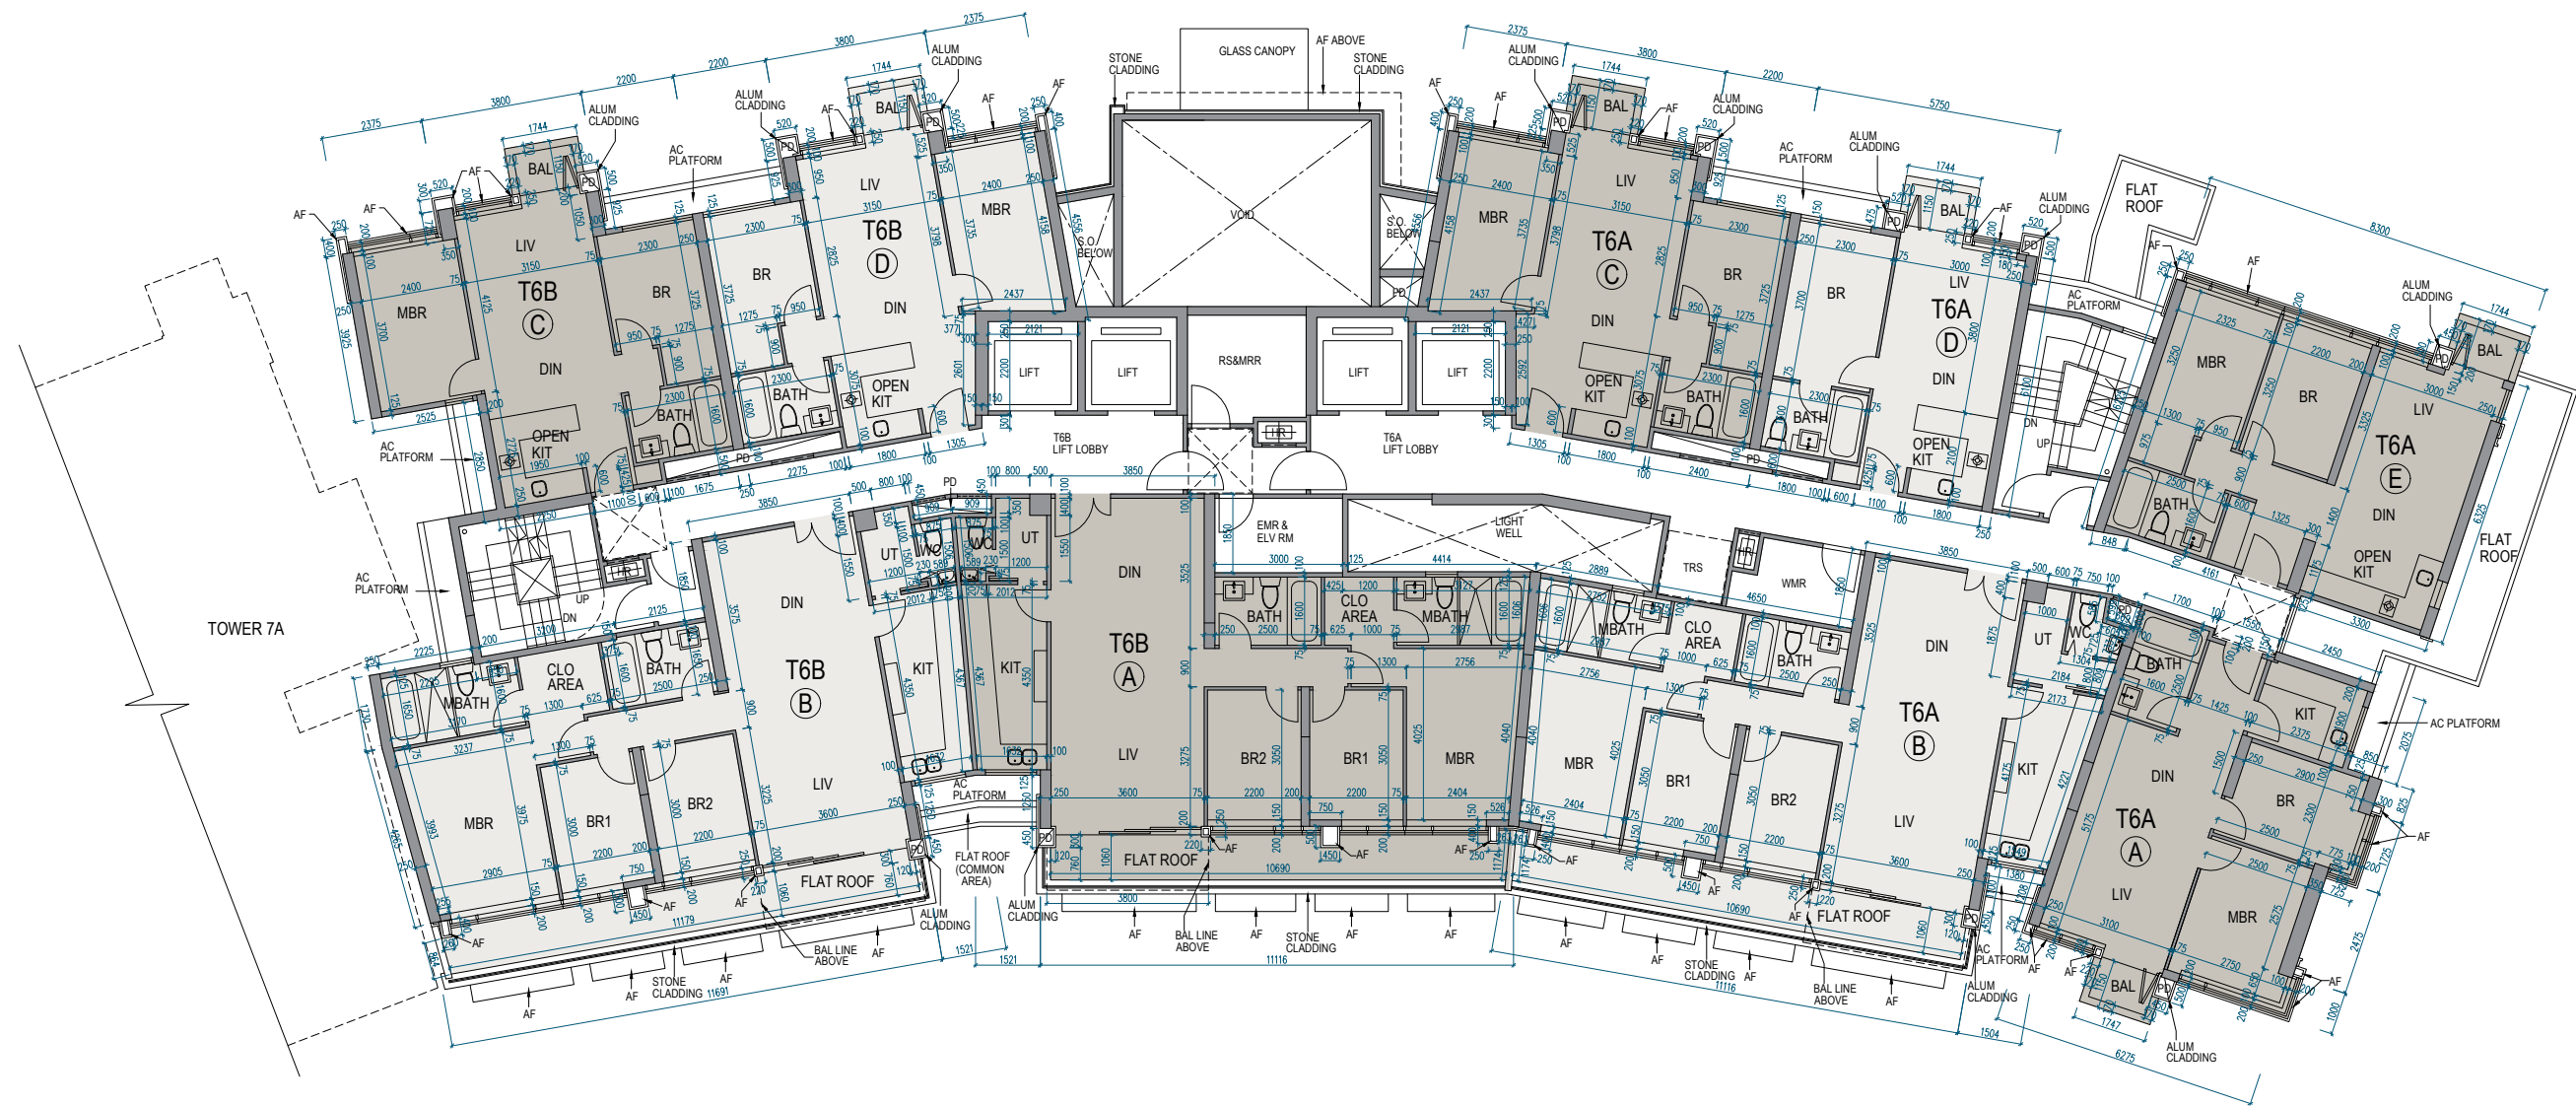

11 FLOOR PLANS OF RESIDENTIAL PROPERTIES IN THE DEVELOPMENT 發展項目的住宅物業的樓面平面圖

Tower 6A & 6B | 1/F
第6A座及6B座 | 1樓

Scale 比例 0 5M (米)